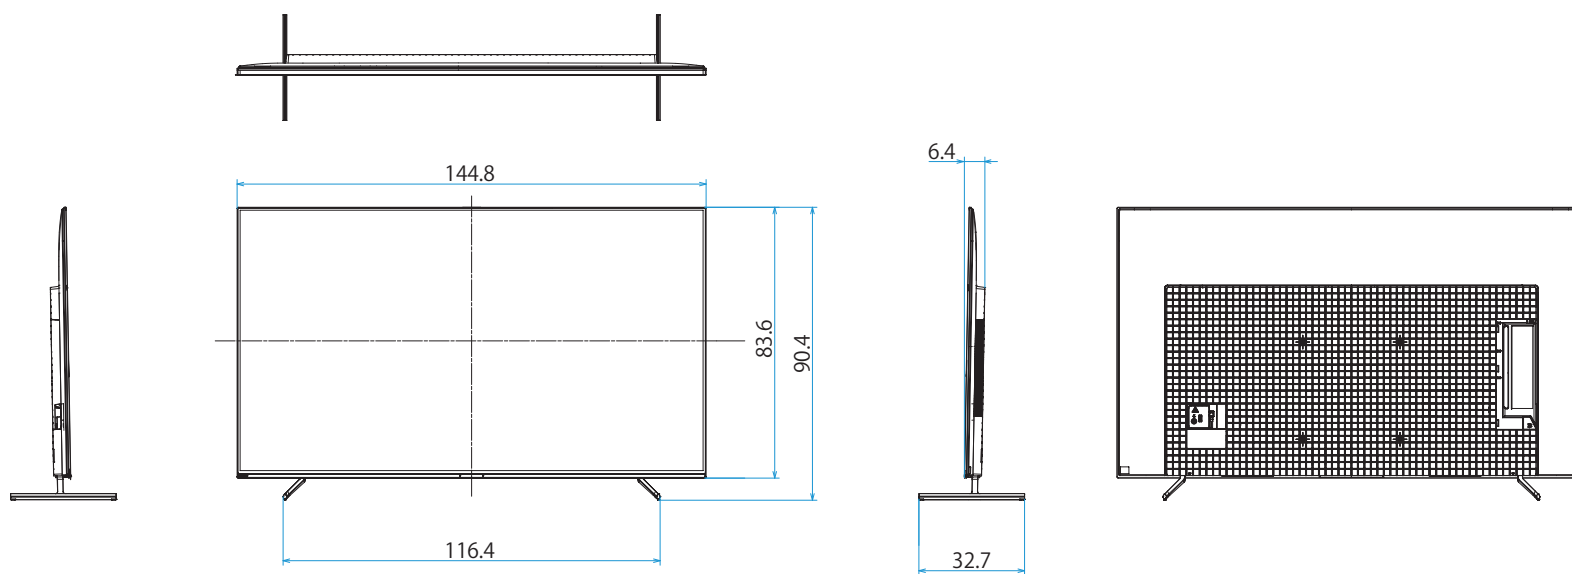

スタンドあり(スタンド外側ポジション)

スタンドあり(サウンドバーポジション)

スタンドあり(スタンド内側ポジション)

スタンドなし

壁掛け

壁掛けブラケット装着時
(SU-WL850)