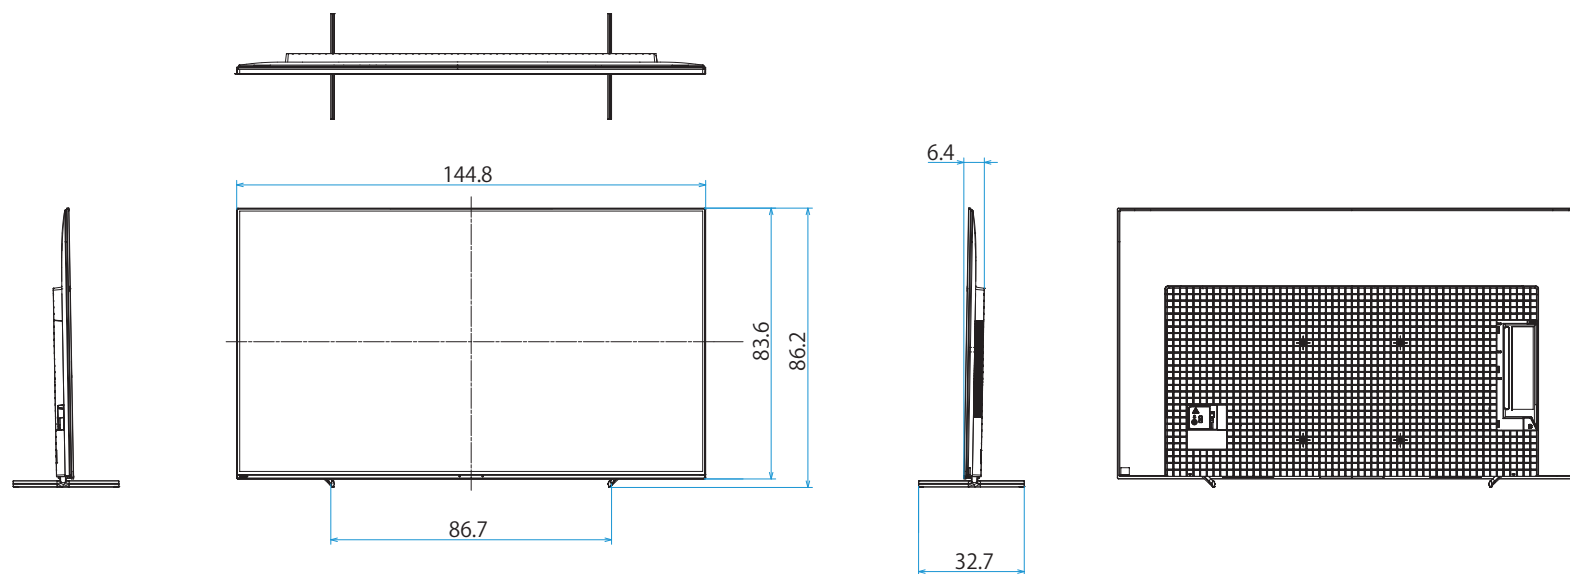

スタンドあり(スタンド外側ポジション)

スタンドあり(サウンドバーポジション)

スタンドあり(スタンド内側ポジション)

スタンドなし

壁掛け

壁掛けブラケット装着時
(SU-WL850)