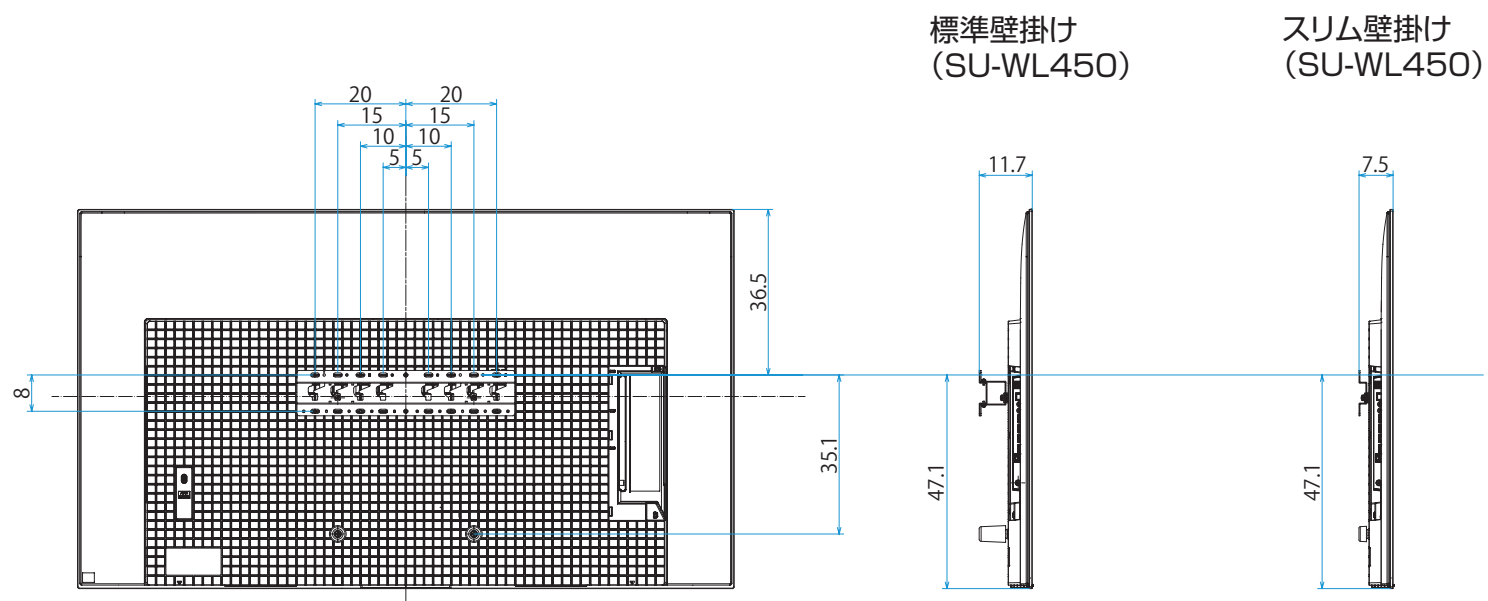

スタンドあり(スタンド外側ポジション)

スタンドあり(サウンドバーポジション)

スタンドあり(スタンド内側ポジション)

スタンドなし

壁掛け

壁掛けブラケット装着時
(SU-WL850)