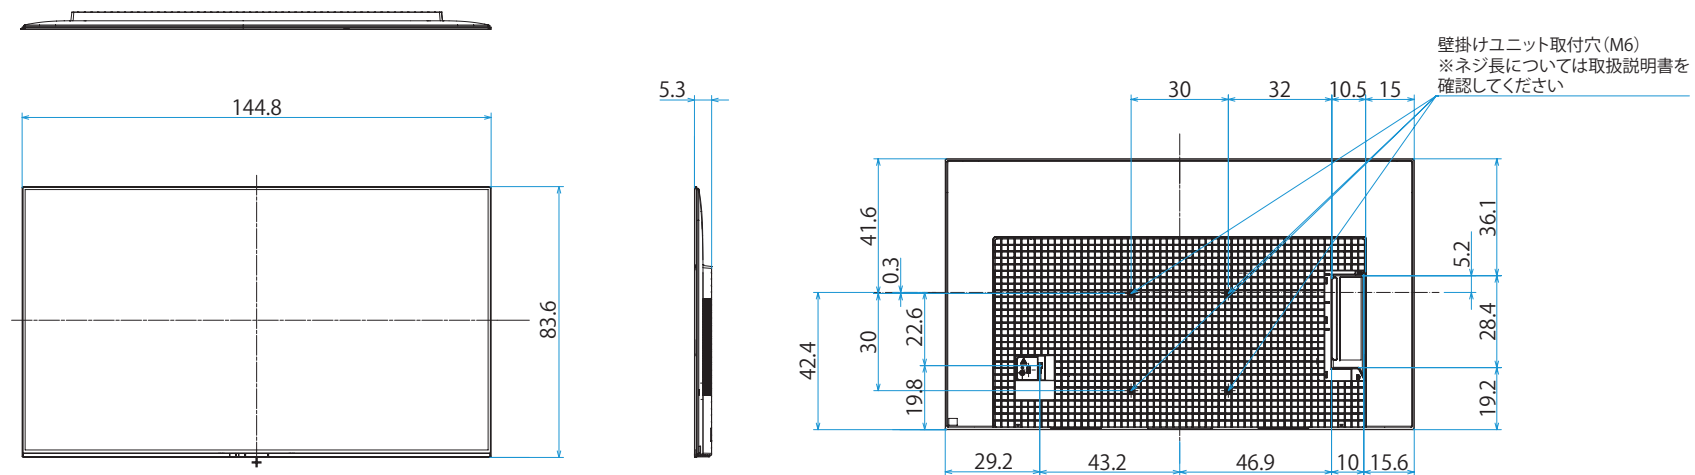

スタンドあり(スタンド外側ポジション)

スタンドあり(サウンドバーポジション)

スタンドあり(スタンド内側ポジション)

スタンドなし

壁掛け

壁掛けブラケット装着時
(SU-WL850)