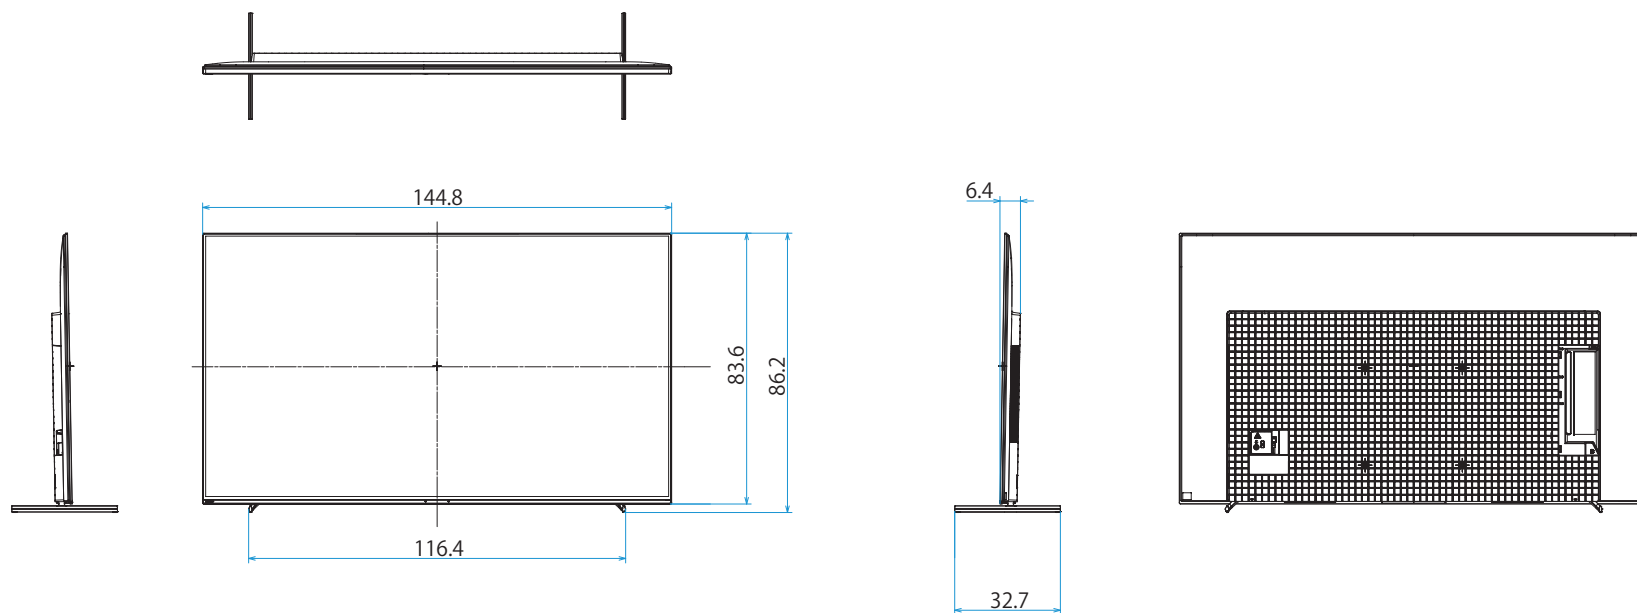

スタンドあり(スタンド外側ポジション)

スタンドあり(サウンドバーポジション)

スタンドあり(スタンド内側ポジション)

スタンドなし

壁掛け

壁掛けブラケット装着時
(SU-WL850)