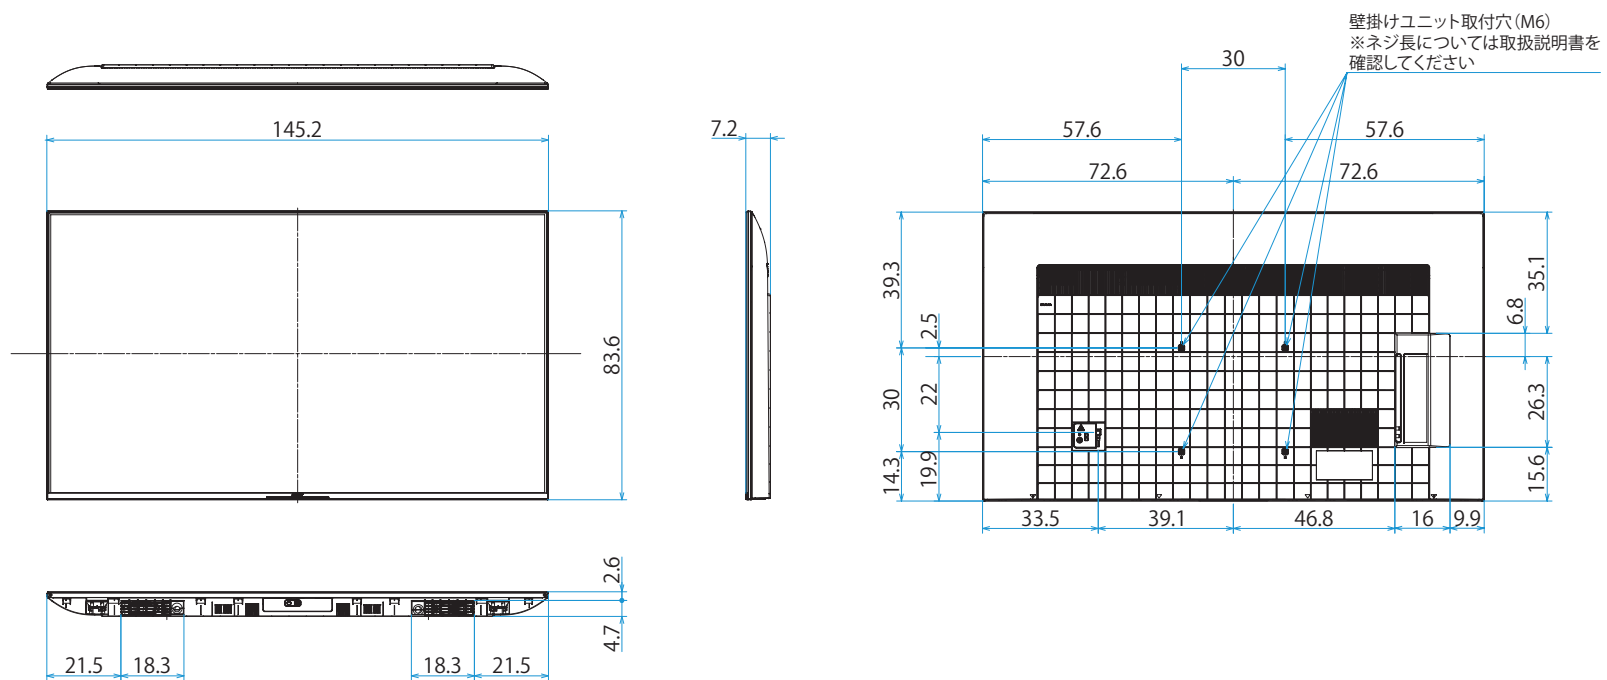

KJ-65X80L

SONY

スタンドあり (スタンダードポジション)

単位：cm

スタンドなし

壁掛け

壁掛けブラケット装着時
(SU-WL850)