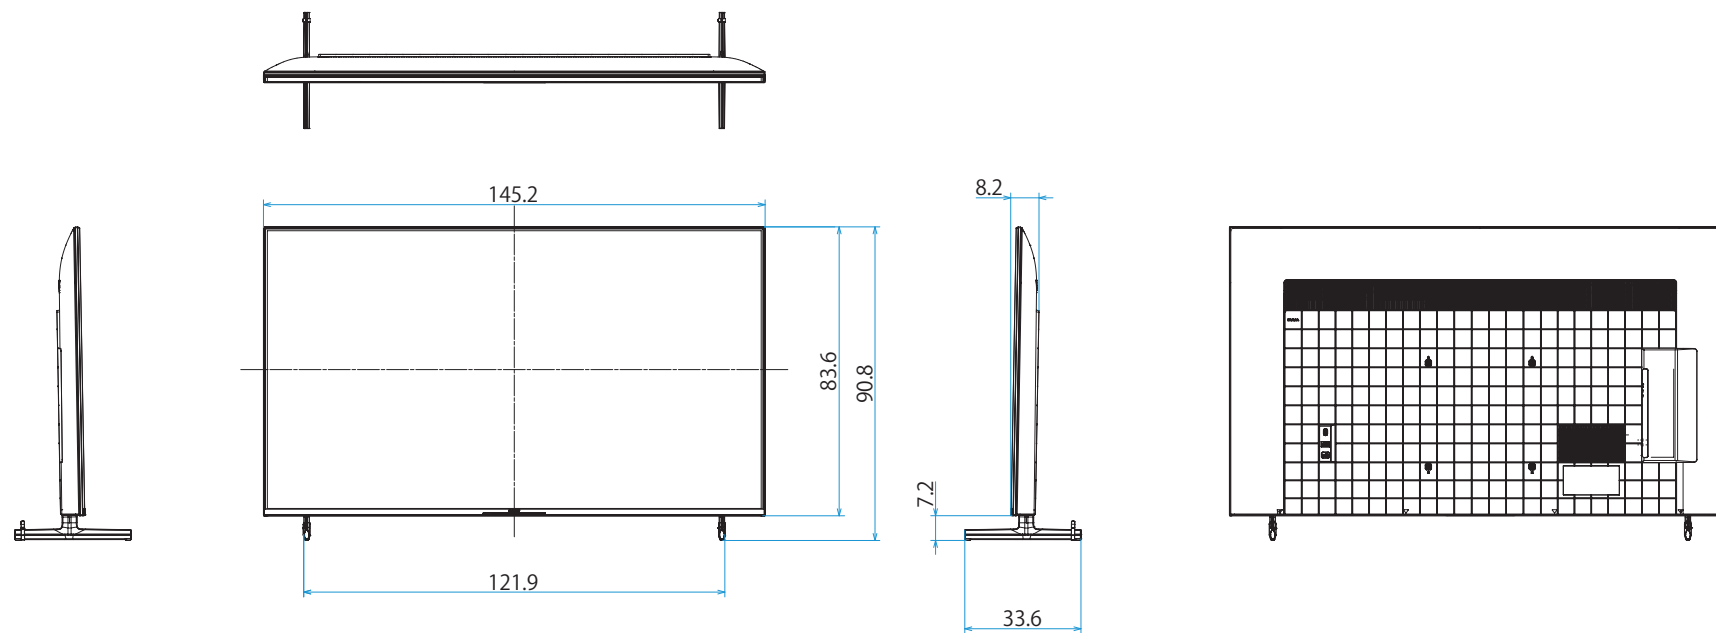

KJ-65X80L

SONY

スタンドあり (スタンダードポジション)

単位：cm

スタンドなし

壁掛け

壁掛けブラケット装着時
(SU-WL850)