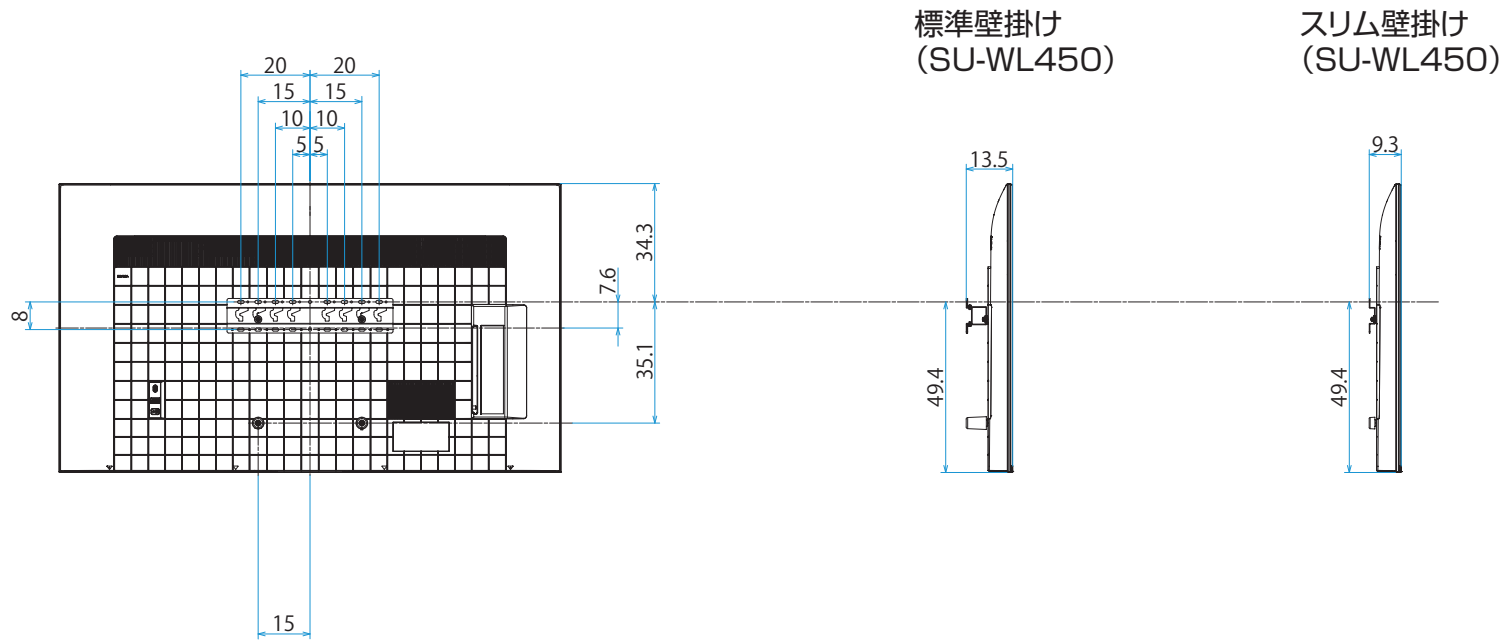

KJ-65X80L

SONY

スタンドあり (スタンダードポジション)

単位：cm

スタンドなし

壁掛け

壁掛けブラケット装着時
(SU-WL850)