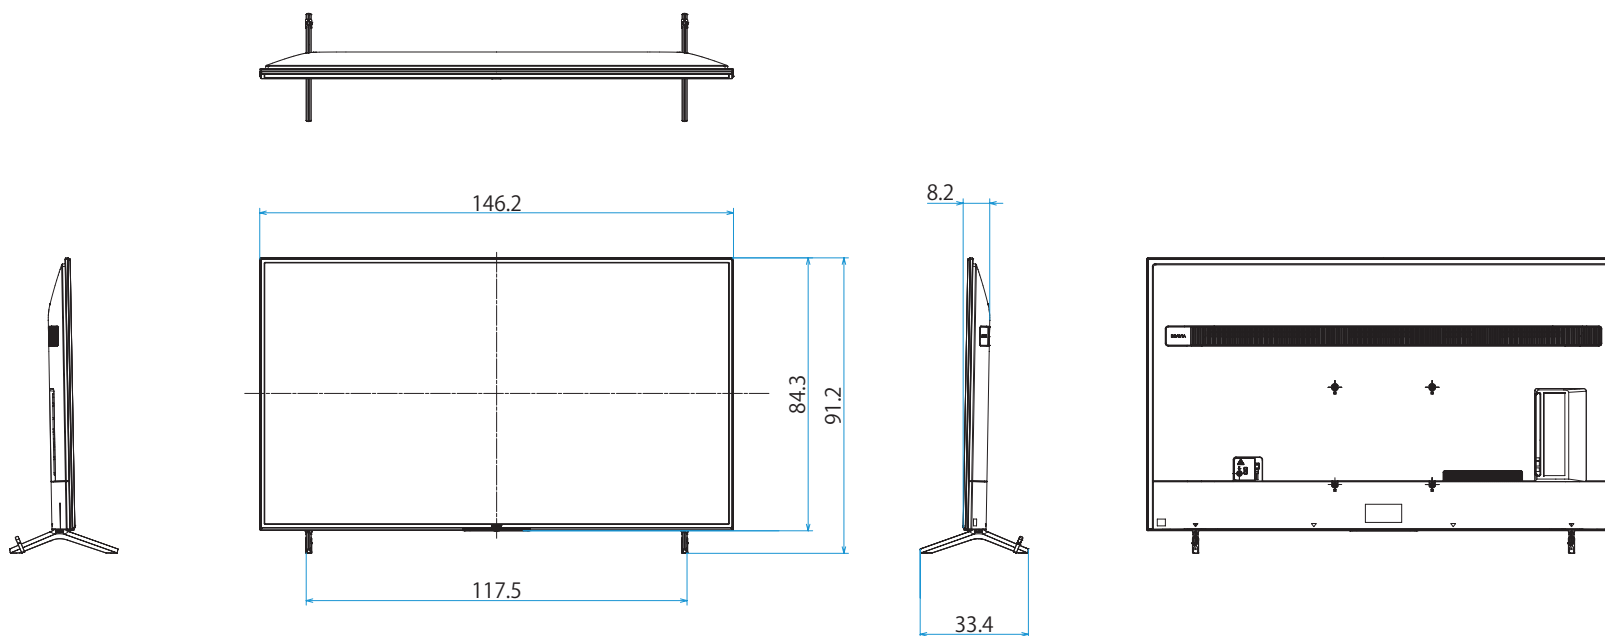

KJ-65X75WL

SONY

スタンドあり（スタンド外側ポジション）

単位：cm

スタンドなし

壁掛け

壁掛けブラケット装着時
(SU-WL850)