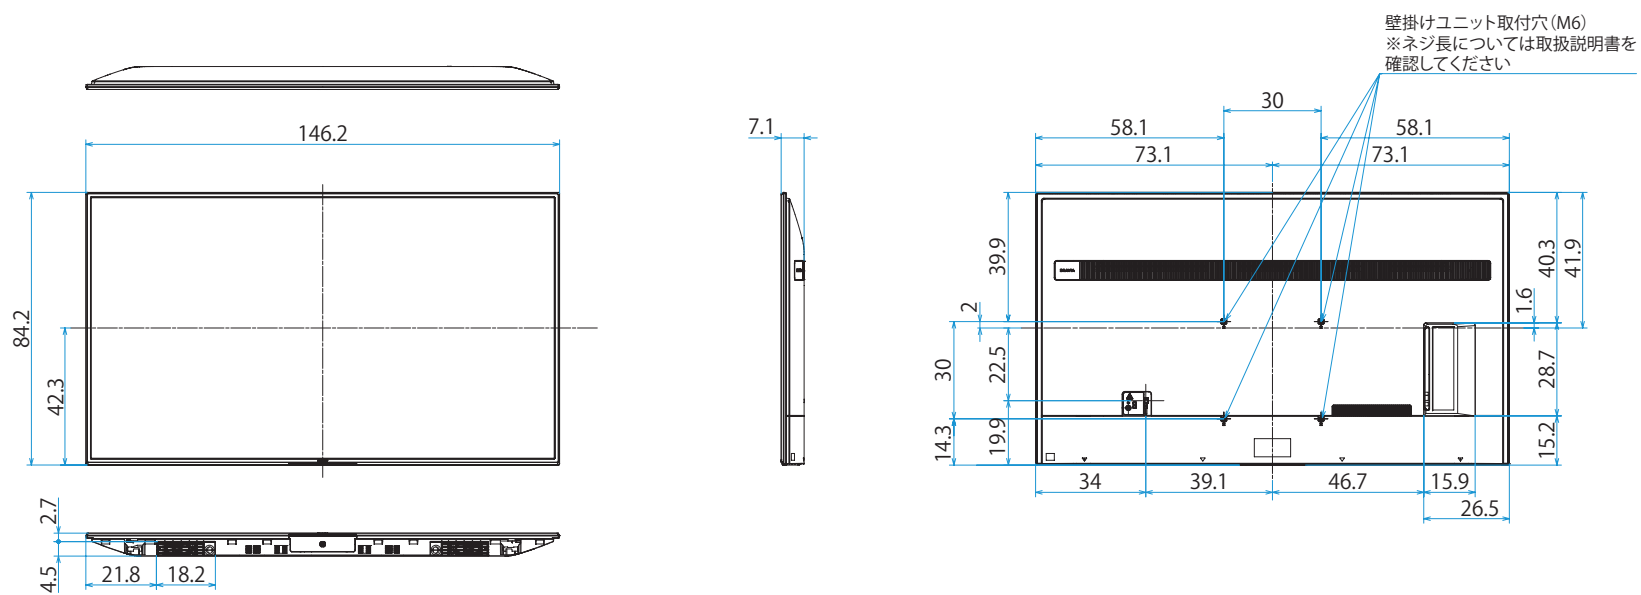

KJ-65X75WL

SONY

スタンドあり（スタンド外側ポジション）

単位：cm

スタンドなし

壁掛け

壁掛けブラケット装着時
(SU-WL850)