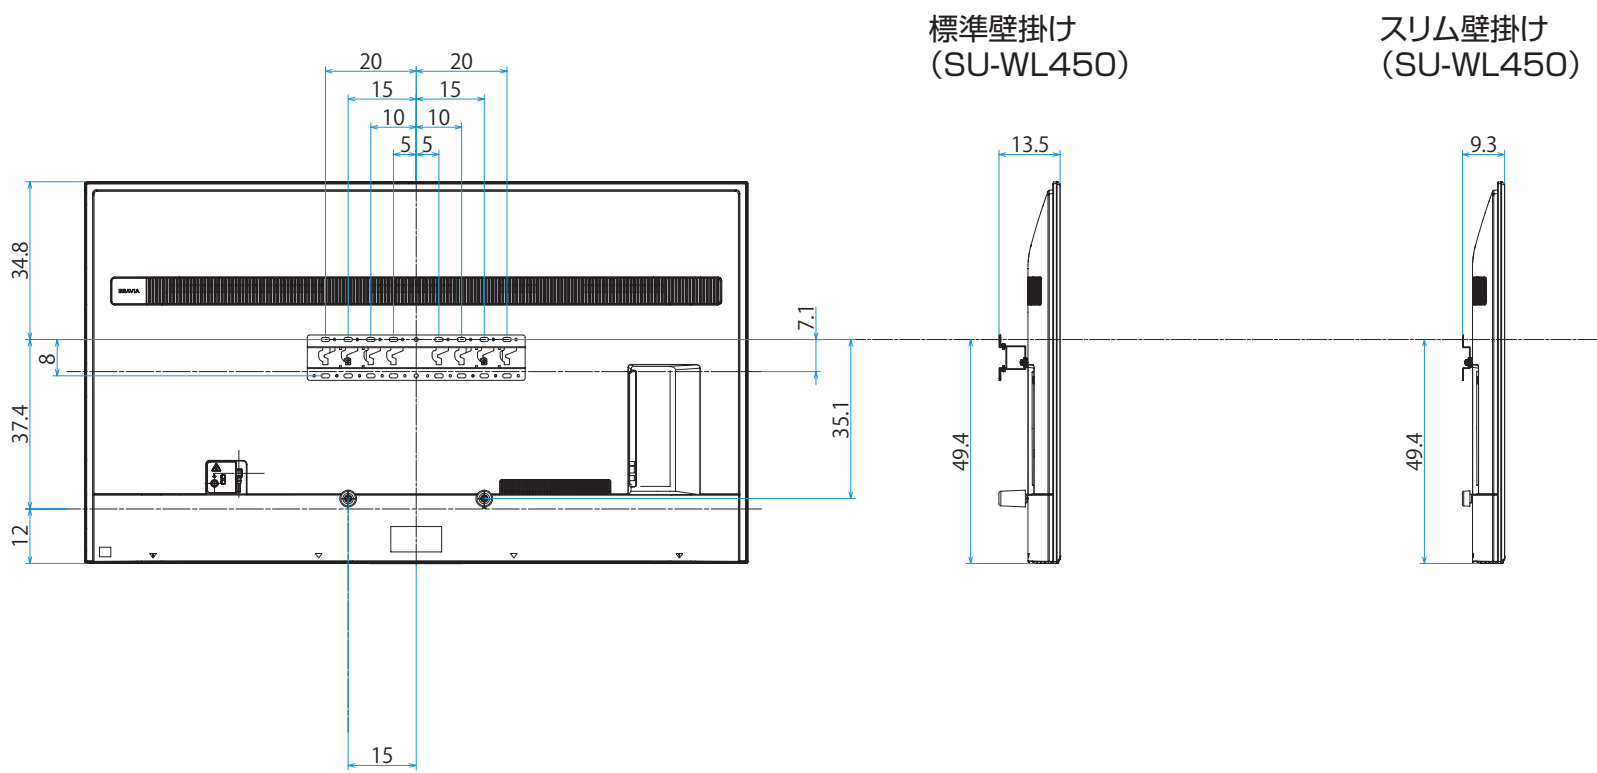

KJ-65X75WL

SONY

スタンドあり（スタンド外側ポジション）

単位：cm

スタンドなし

壁掛け

壁掛けブラケット装着時
(SU-WL850)