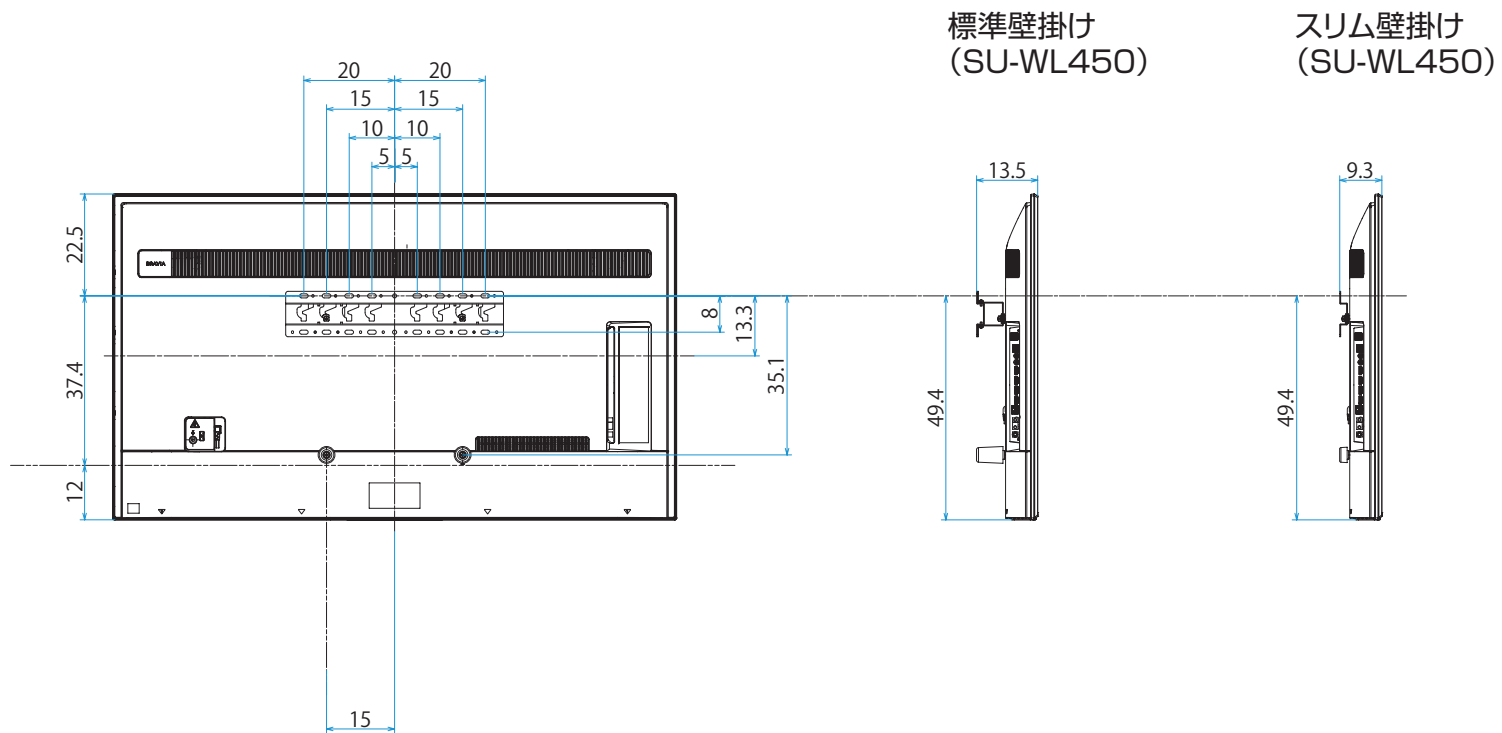

スタンドあり (スタンド外側ポジション)

スタンドなし

壁掛け

壁掛けブラケット装着時
(SU-WL850)