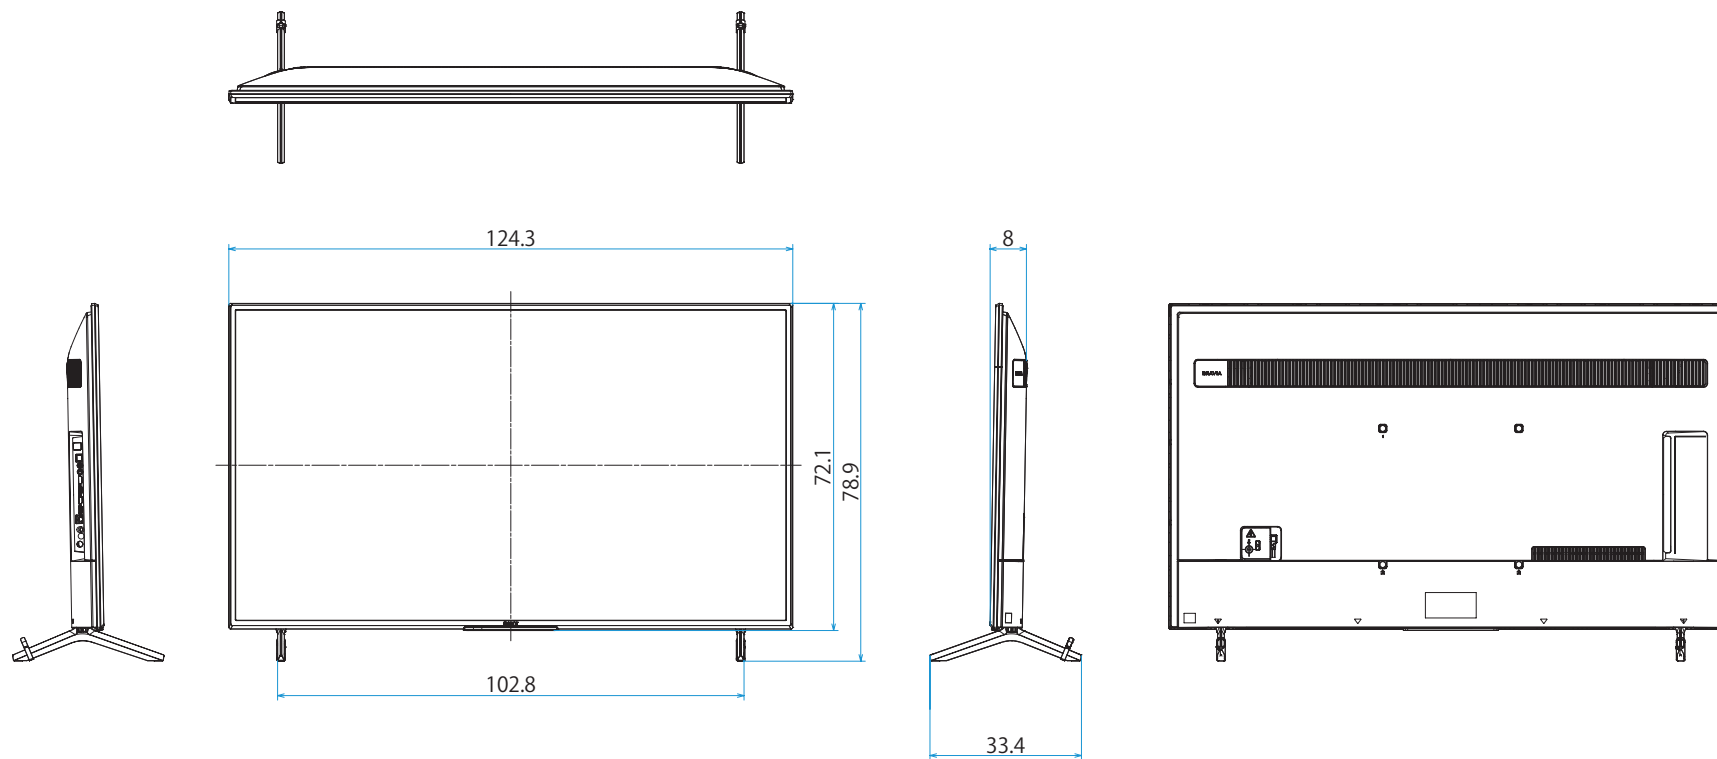

スタンドあり (スタンド外側ポジション)

スタンドなし

壁掛け

壁掛けブラケット装着時
(SU-WL850)