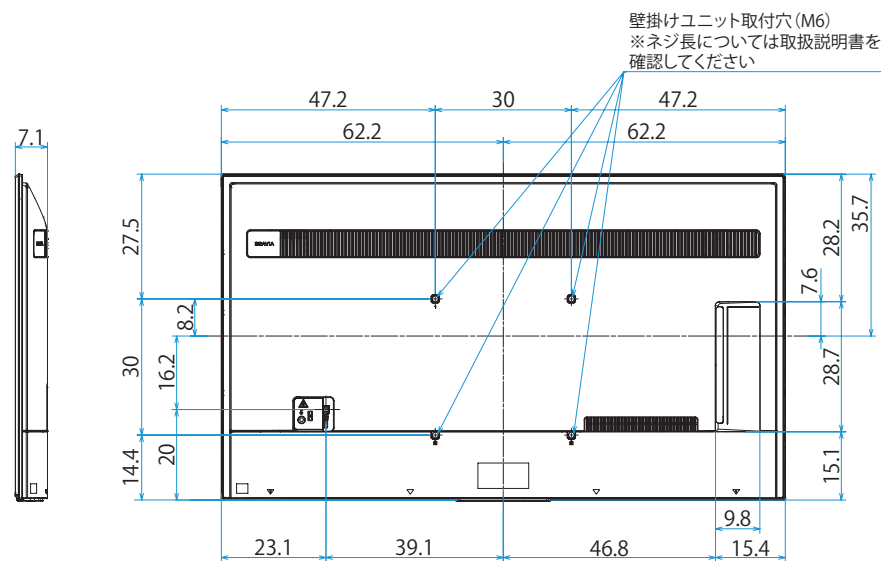

スタンドあり (スタンド外側ポジション)

スタンドなし

壁掛け

壁掛けブラケット装着時
(SU-WL850)