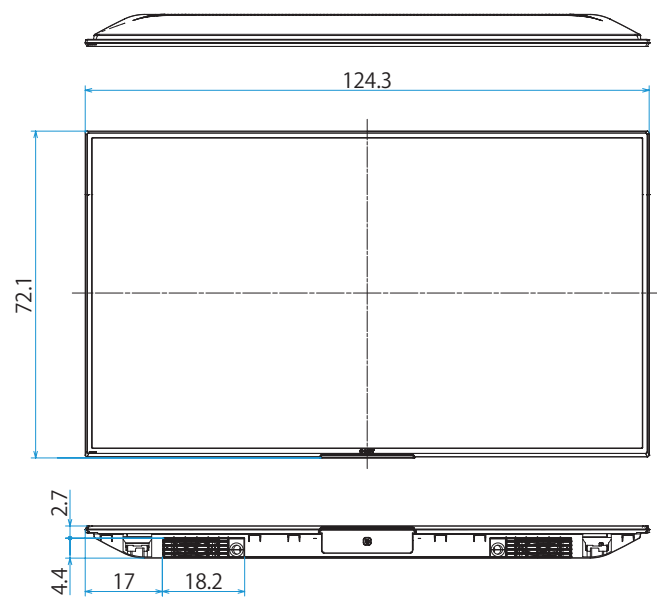

スタンドあり (スタンド外側ポジション)

スタンドなし

壁掛け

壁掛けブラケット装着時
(SU-WL850)