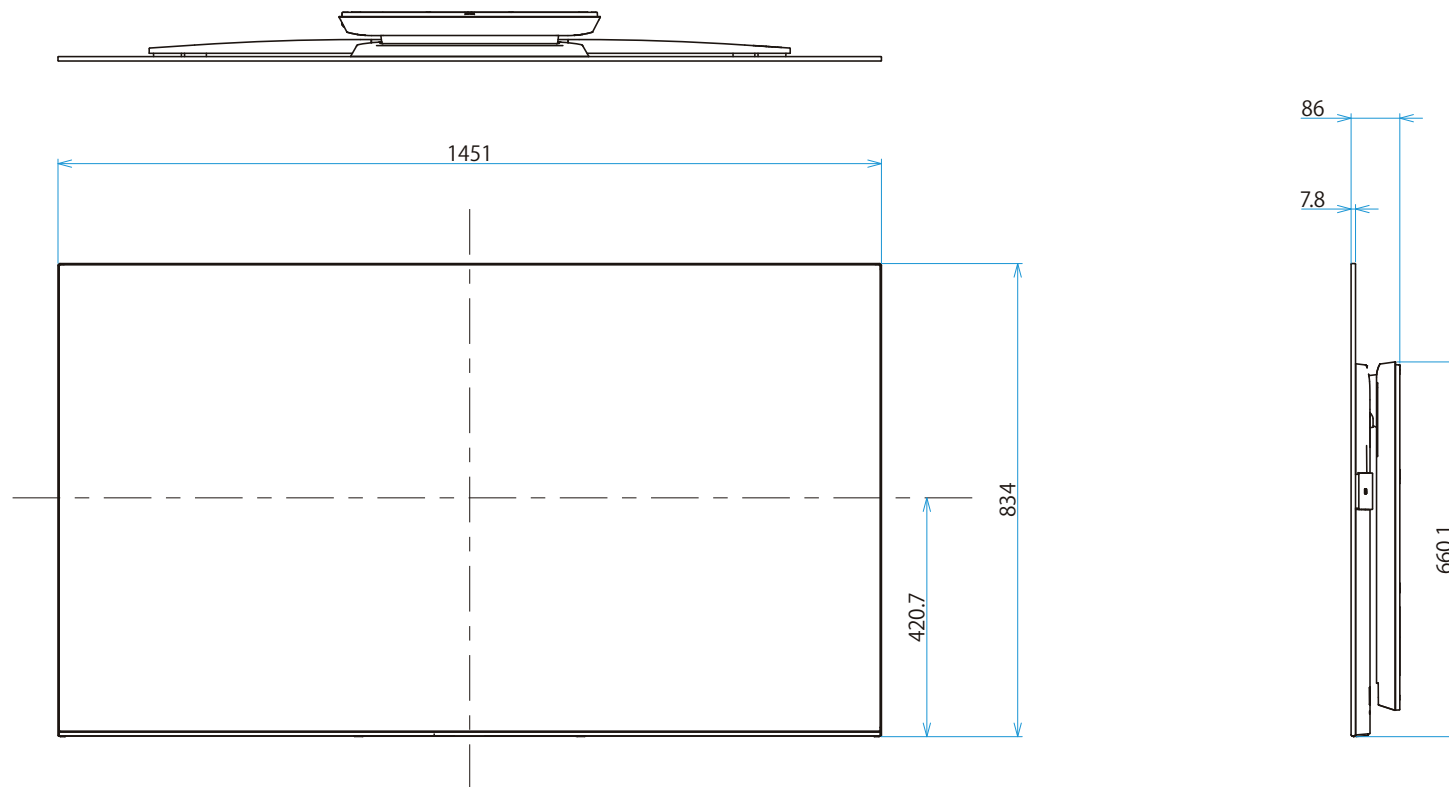

KJ-65A1

SONY

单位：mm

壁掛けユニット取り付け穴 (M6)
 ※ネジ長については取扱説明書を
 確認してください。

標準壁掛け(SU-WL450) スリム壁掛け(SU-WL450)