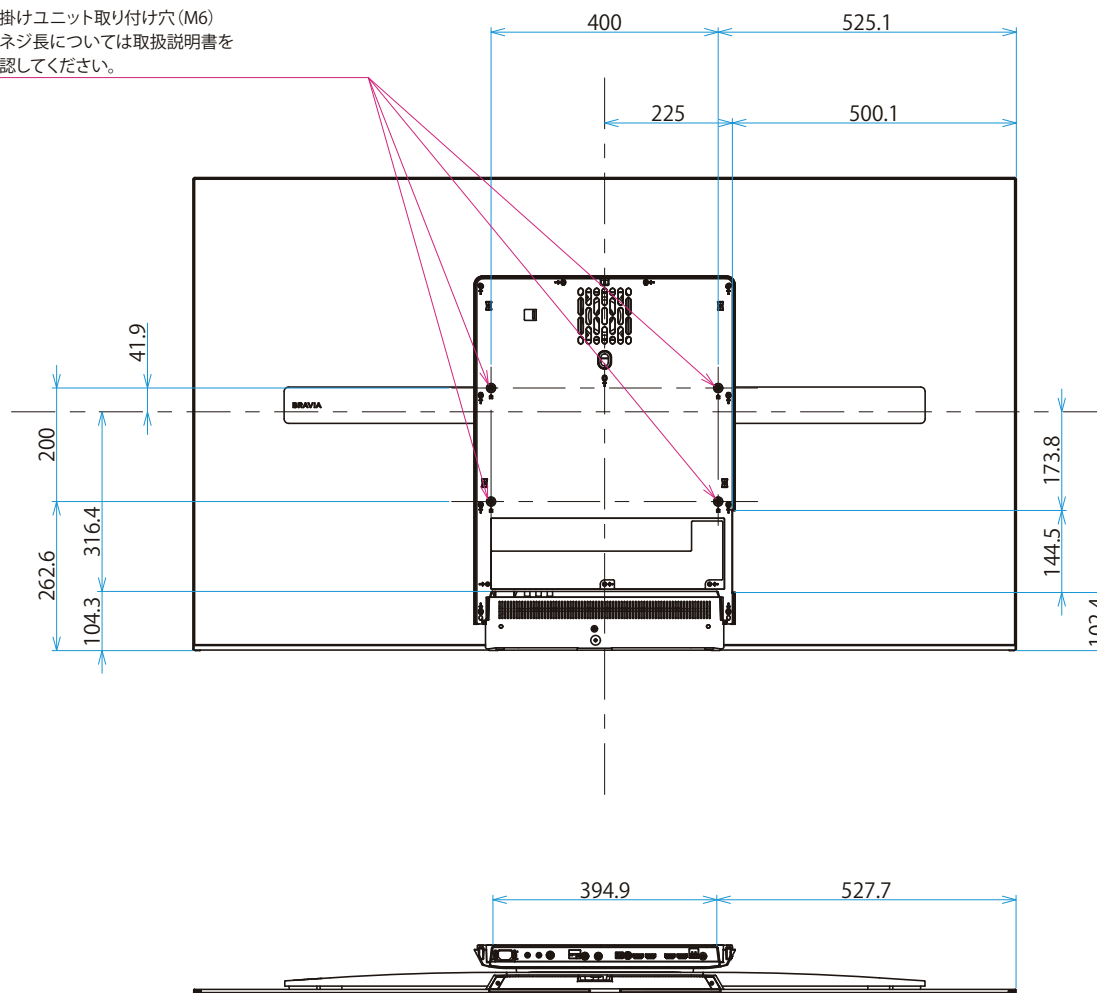

KJ-65A1

SONY

单位：mm

壁掛けユニット取り付け穴 (M6)
 ※ネジ長については取扱説明書を
 確認してください。

標準壁掛け(SU-WL450) スリム壁掛け(SU-WL450)