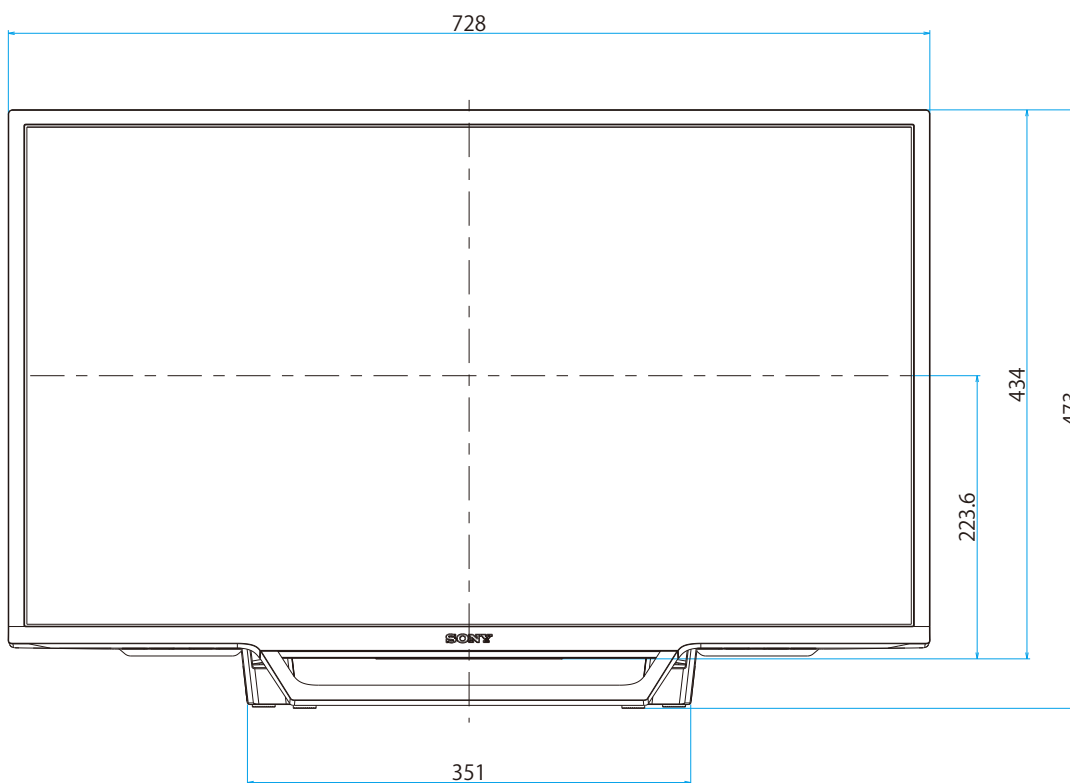

KJ-32W730E

SONY

单位：mm

KJ-32W730E

SONY

单位：mm

標準壁掛け(SU-WL450)