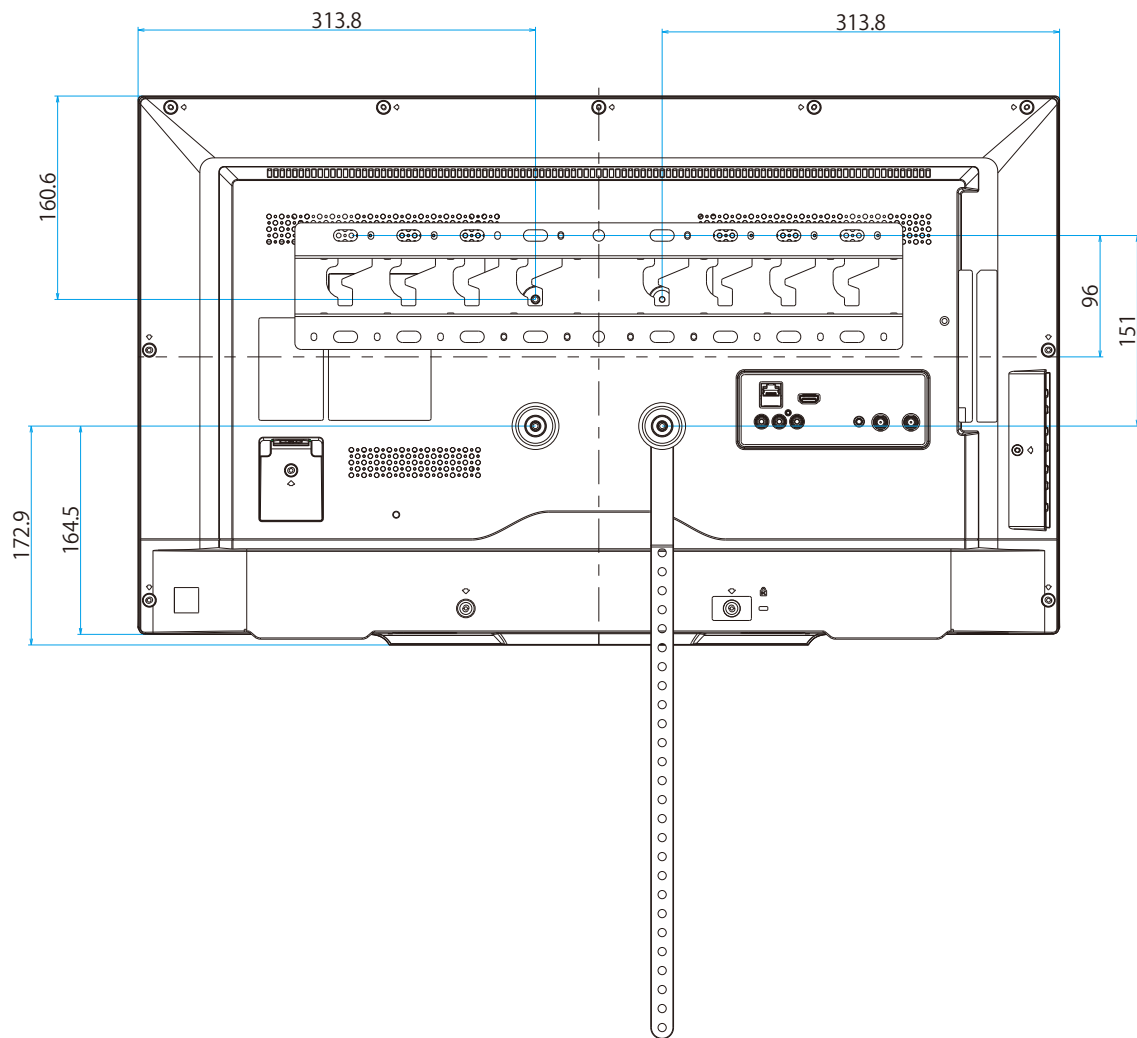

KJ-32W730E

SONY

单位：mm

KJ-32W730E

SONY

单位：mm

標準壁掛け(SU-WL450)