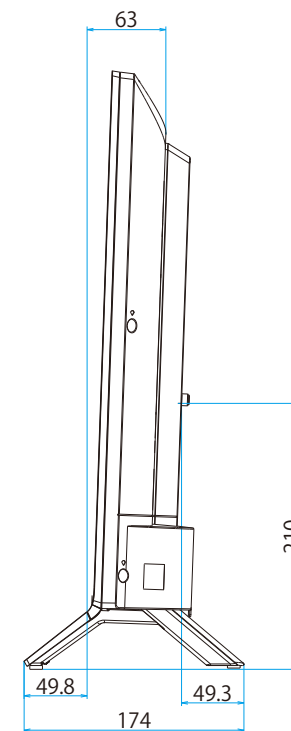

KJ-32W730E

SONY

单位：mm

KJ-32W730E

SONY

单位：mm

標準壁掛け(SU-WL450)