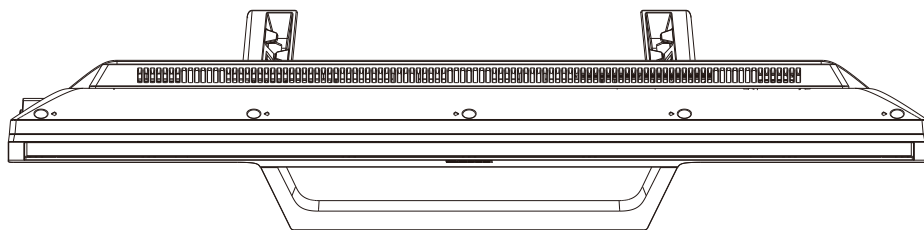

KJ-32W730E

SONY

单位：mm

KJ-32W730E

SONY

单位：mm

標準壁掛け(SU-WL450)