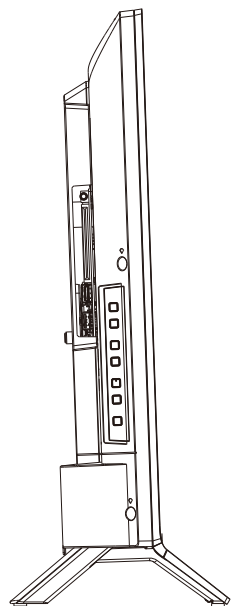

KJ-32W730E

SONY

单位：mm

KJ-32W730E

SONY

单位：mm

標準壁掛け(SU-WL450)