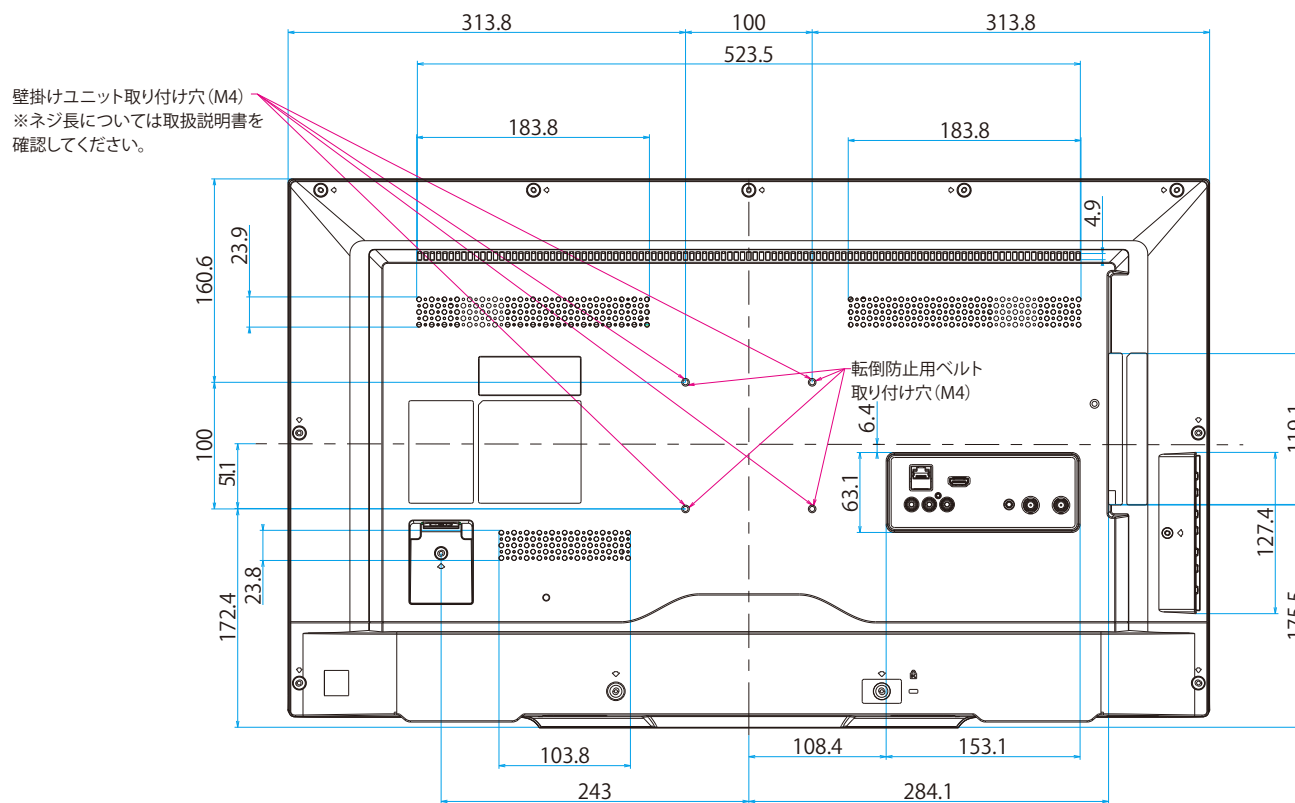

KJ-32W730E

SONY

单位：mm

KJ-32W730E

SONY

单位：mm

標準壁掛け(SU-WL450)