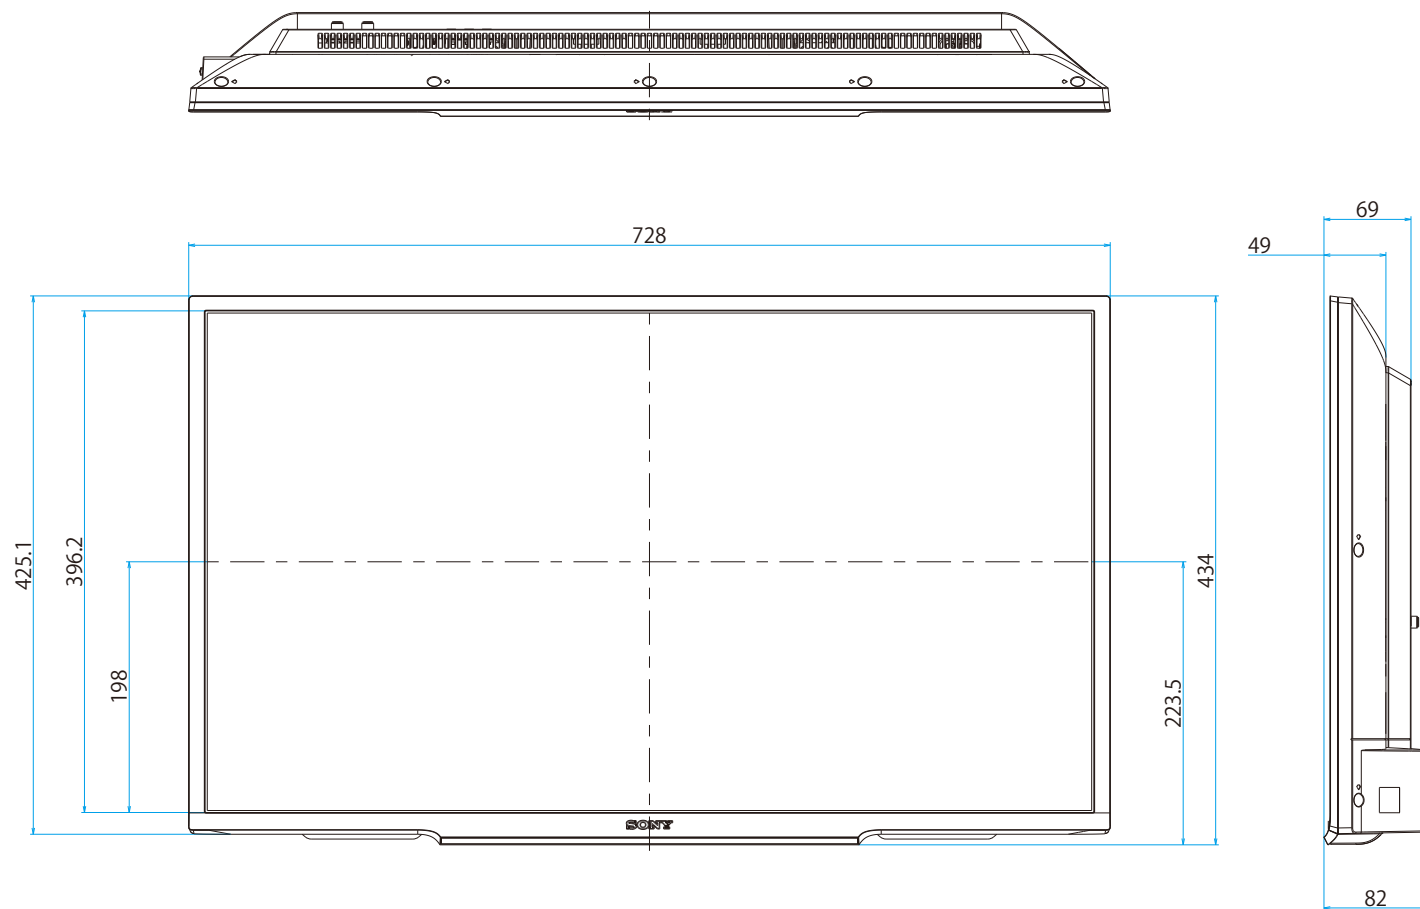

KJ-32W730E

SONY

单位：mm

KJ-32W730E

SONY

单位：mm

標準壁掛け(SU-WL450)