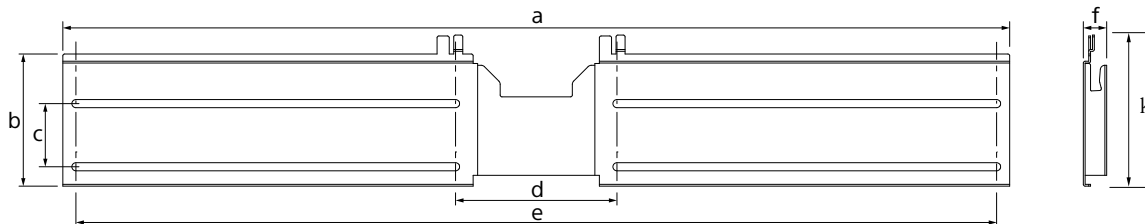

SU-WL805 (対応モデル: KJ-65X9300D)

SU-WL800 (対応モデル: KJ-55X9300D)

主な仕様

木柱壁用壁掛けブラケット

コンクリート壁用壁掛けブラケット

寸法: (約) [mm]

a : 1,050

b : 147

c : 70

d : 179

e : 1,021

f : 26

g : 156

h : 200

i : 219

j : 20

k : 168

質量: (約) [kg]

木柱壁用壁掛けブラケット: 3

コンクリート壁用壁掛けブラケット: 1

U字型壁掛け金具: 0.7 (SU-WL805の付属品の場合)、0.6 (SU-WL800の付属品の場合)

同梱の付属品は取扱説明書をご確認ください。本機の仕様および外観は、改良のため予告なく変更することがあります。