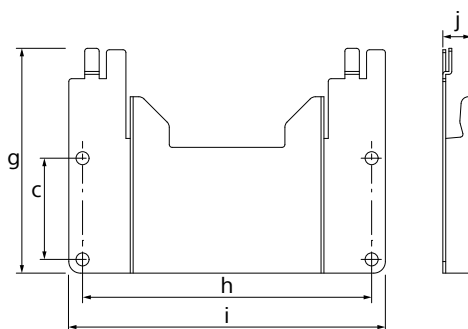

SU-WL805 (対応モデル: KJ-65X9300D)

SU-WL800 (対応モデル: KJ-55X9300D)

主な仕様

木柱壁用壁掛けブラケット

コンクリート壁用壁掛けブラケット

寸法: (約) [mm]

a : 1,050

b : 147

k : 168

質量: (約) [kg]

木柱壁用壁掛けブラケット: 3

コンクリート壁用壁掛けブラケット: 1

U字型壁掛け金具: 0.7 (SU-WL805の付属品の場合)、0.6 (SU-WL800の付属品の場合)

同梱の付属品は取扱説明書をご確認ください。本機の仕様および外観は、改良のため予告なく変更することがあります。