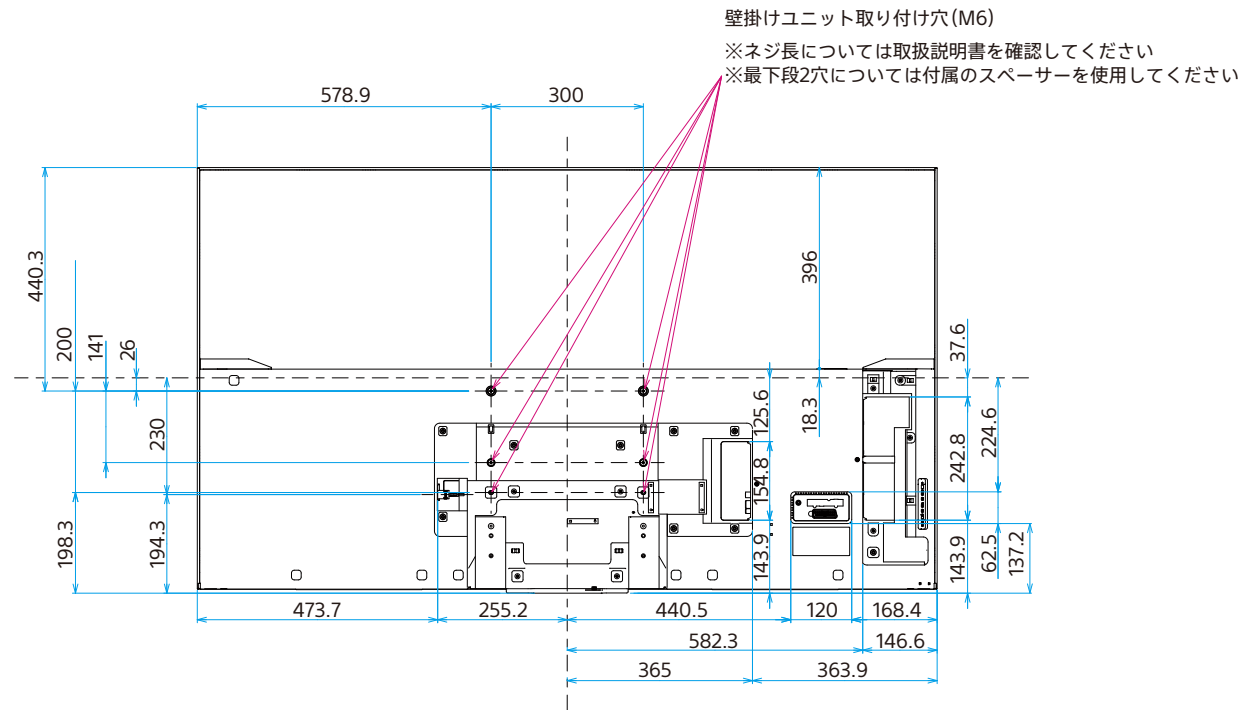

KJ-65X9300D

SONY

単位:mm

壁掛け (SU-WL805)

※木柱壁用壁掛けブラケットを使用の場合

壁掛け (SU-WL805)

※コンクリート壁用壁掛けブラケットを使用の場合

スリム壁掛け(SU-WL450)

標準壁掛け (SU-WL450)