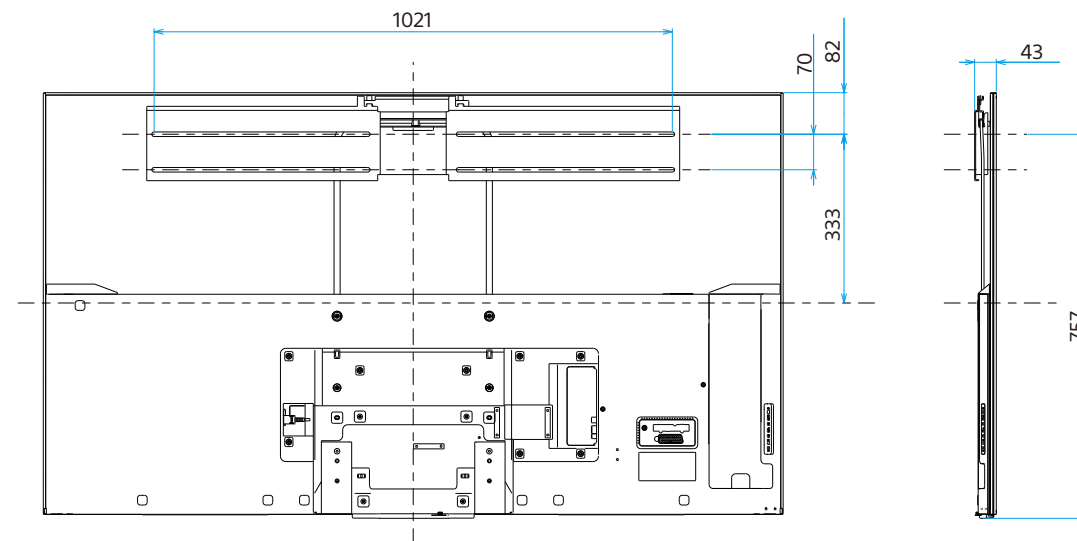

KJ-65X9300D

SONY

単位:mm

壁掛け (SU-WL805)

※木柱壁用壁掛けブラケットを使用の場合

壁掛け (SU-WL805)

※コンクリート壁用壁掛けブラケットを使用の場合

スリム壁掛け(SU-WL450)

標準壁掛け (SU-WL450)