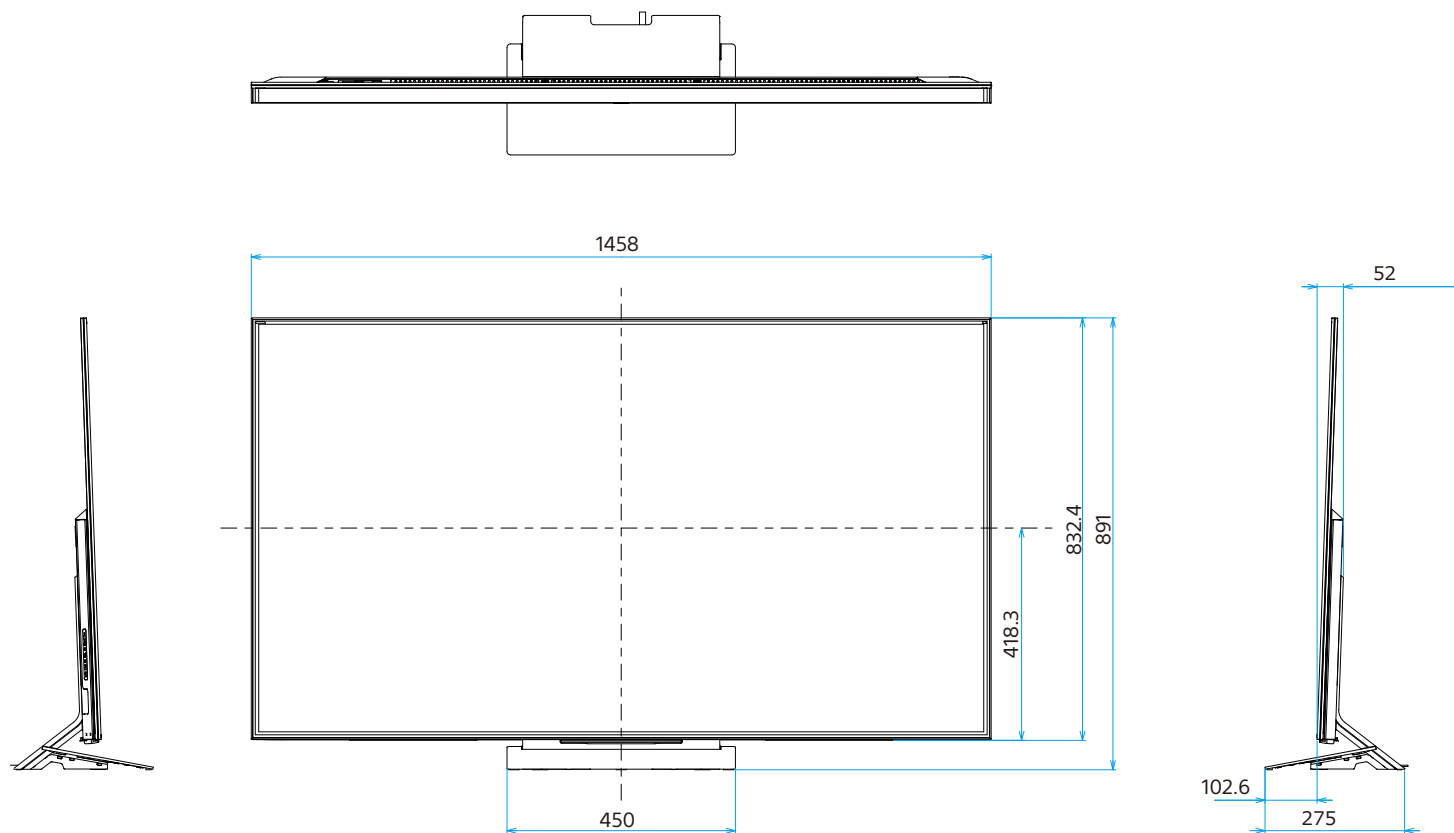

KJ-65X9300D

SONY

単位:mm

壁掛け (SU-WL805)

※木柱壁用壁掛けブラケットを使用の場合

壁掛け (SU-WL805)

※コンクリート壁用壁掛けブラケットを使用の場合

スリム壁掛け(SU-WL450)

標準壁掛け (SU-WL450)