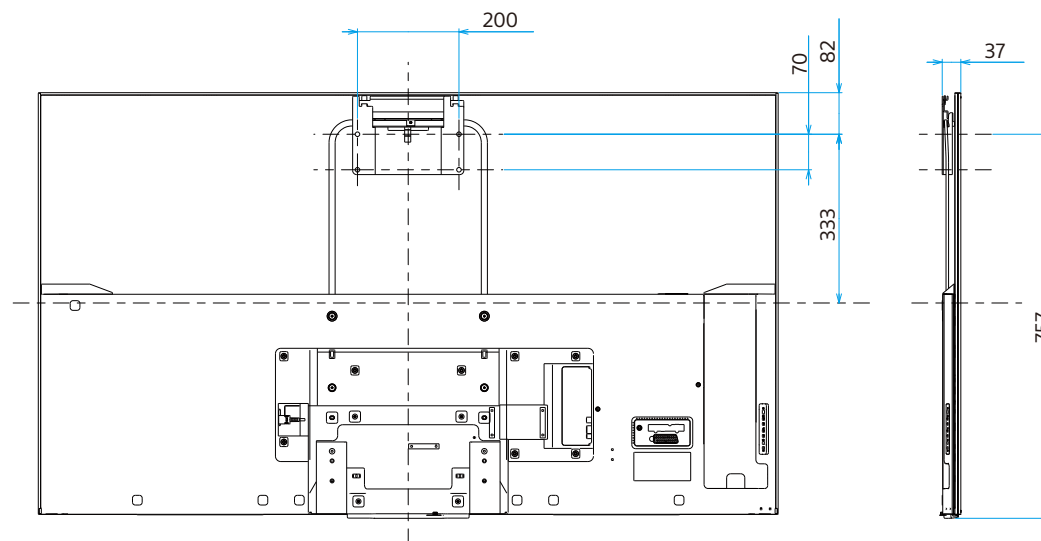

KJ-65X9300D

SONY

単位:mm

壁掛け (SU-WL805)

※木柱壁用壁掛けブラケットを使用の場合

壁掛け (SU-WL805)

※コンクリート壁用壁掛けブラケットを使用の場合

スリム壁掛け(SU-WL450)

標準壁掛け (SU-WL450)