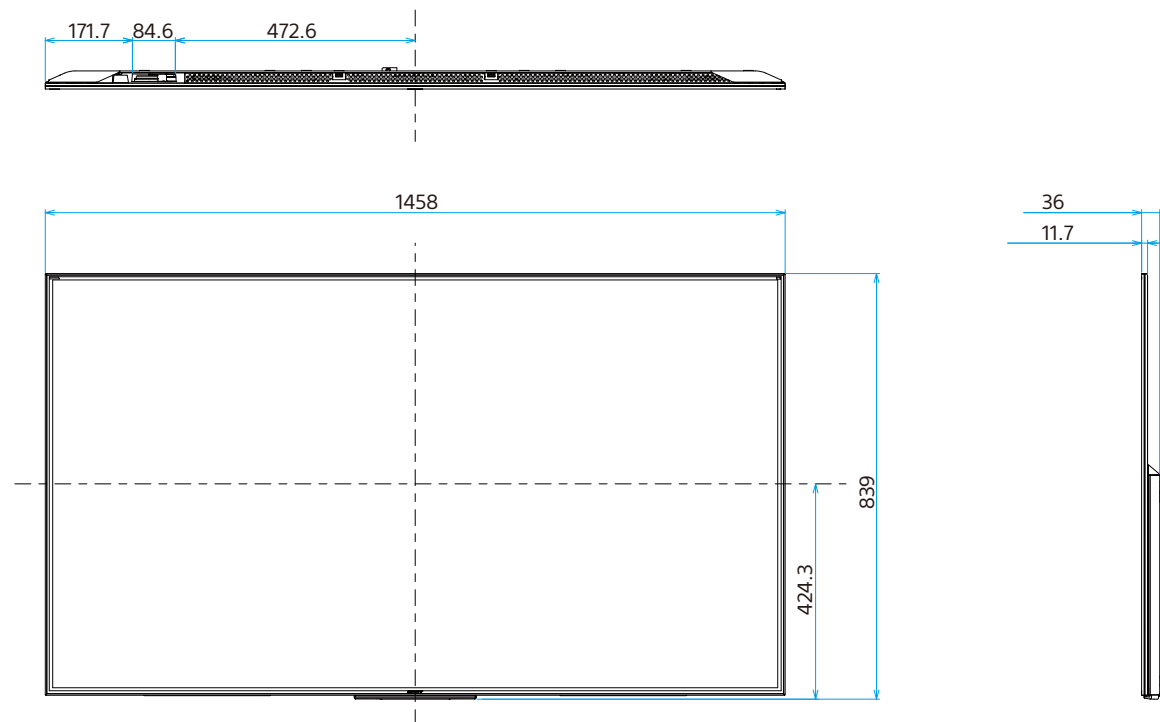

KJ-65X9300D

SONY

単位:mm

壁掛け (SU-WL805)

※木柱壁用壁掛けブラケットを使用の場合

壁掛け (SU-WL805)

※コンクリート壁用壁掛けブラケットを使用の場合

スリム壁掛け(SU-WL450)

標準壁掛け (SU-WL450)