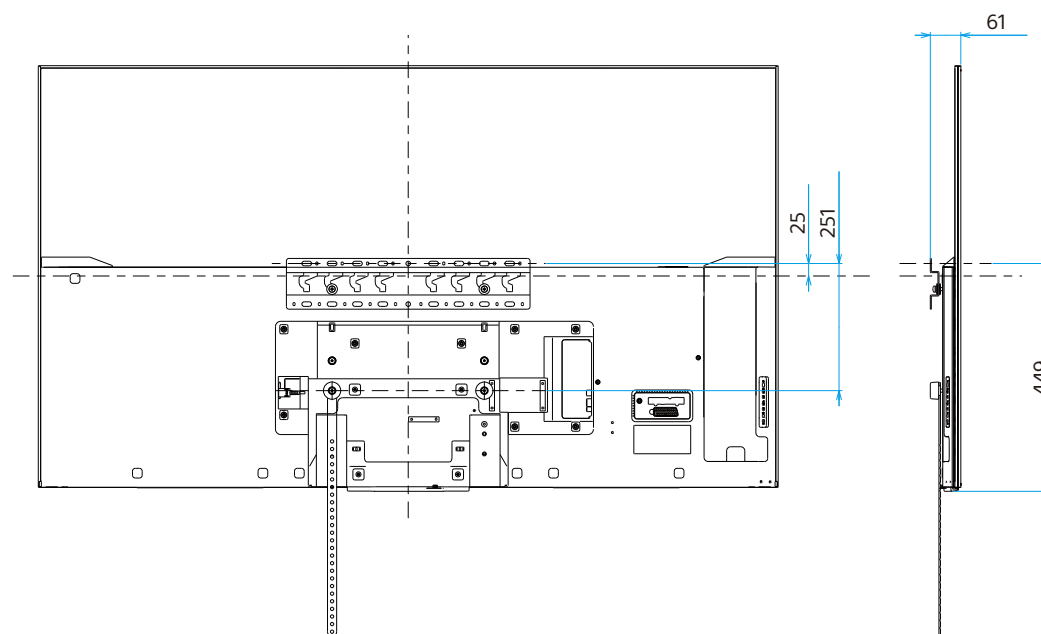

KJ-65X9300D

SONY

単位:mm

壁掛け (SU-WL805)

※木柱壁用壁掛けブラケットを使用の場合

壁掛け (SU-WL805)

※コンクリート壁用壁掛けブラケットを使用の場合

スリム壁掛け(SU-WL450)

標準壁掛け (SU-WL450)