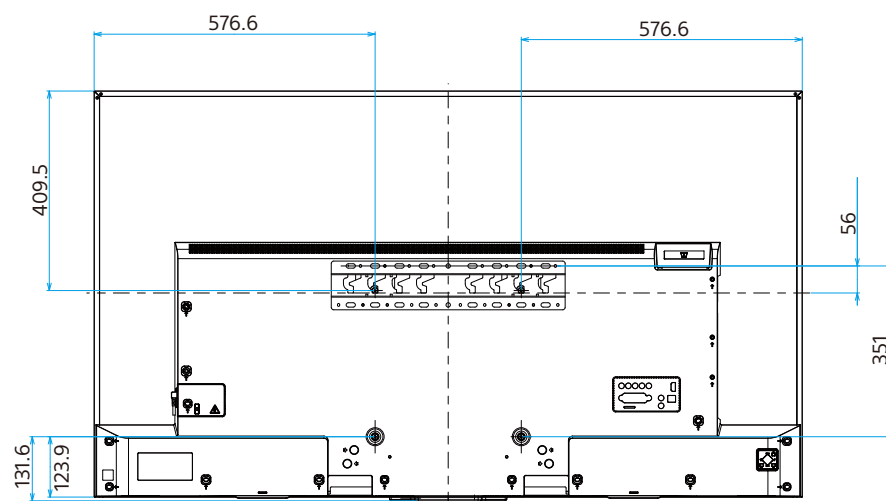

KJ-65X8500D

SONY

单位:mm

スタンドなし

壁掛けユニット取り付け穴 (M6)

※ネジ長については取扱説明書を確認してください

転倒防止用ベルト取り付け穴 (M6)

標準壁掛け (SU-WL450)

標準壁掛け

スリム壁掛け