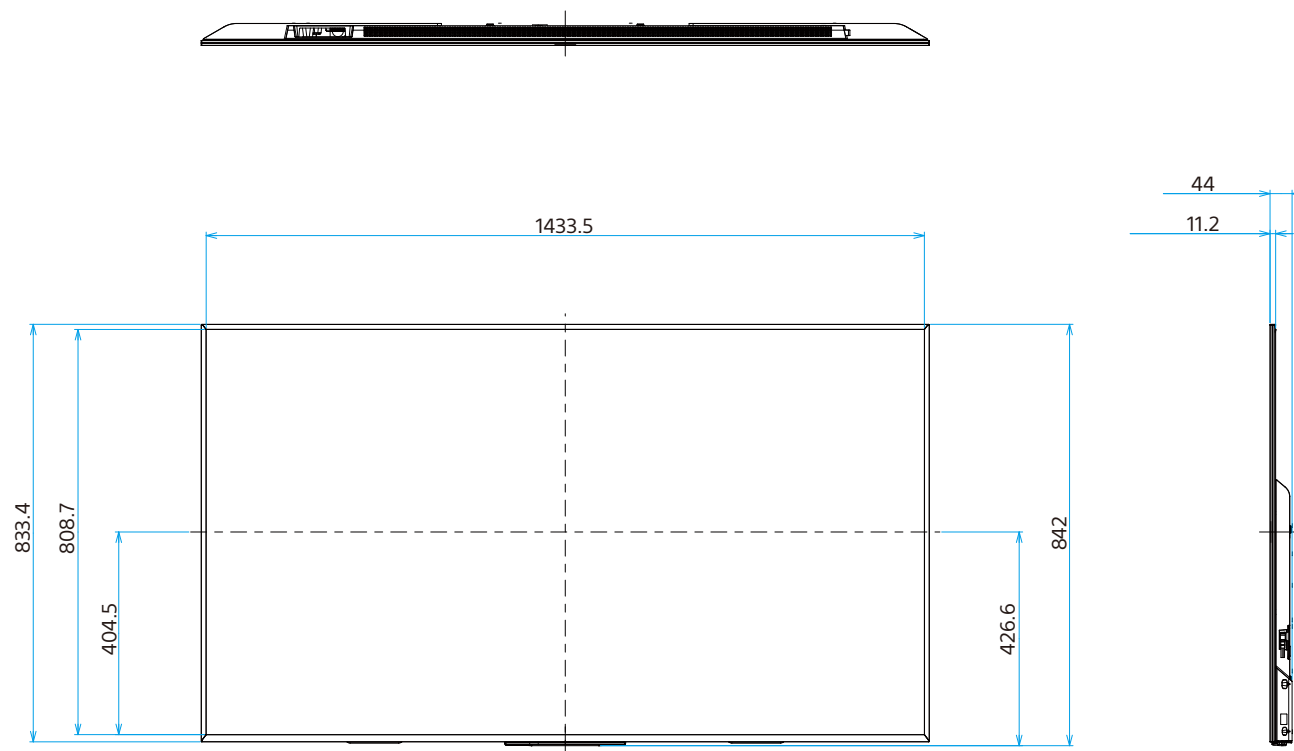

KJ-65X8500D

SONY

单位:mm

スタンドなし

壁掛けユニット取り付け穴 (M6)

※ネジ長については取扱説明書を確認してください

転倒防止用ベルト取り付け穴 (M6)

標準壁掛け (SU-WL450)

標準壁掛け

スリム壁掛け