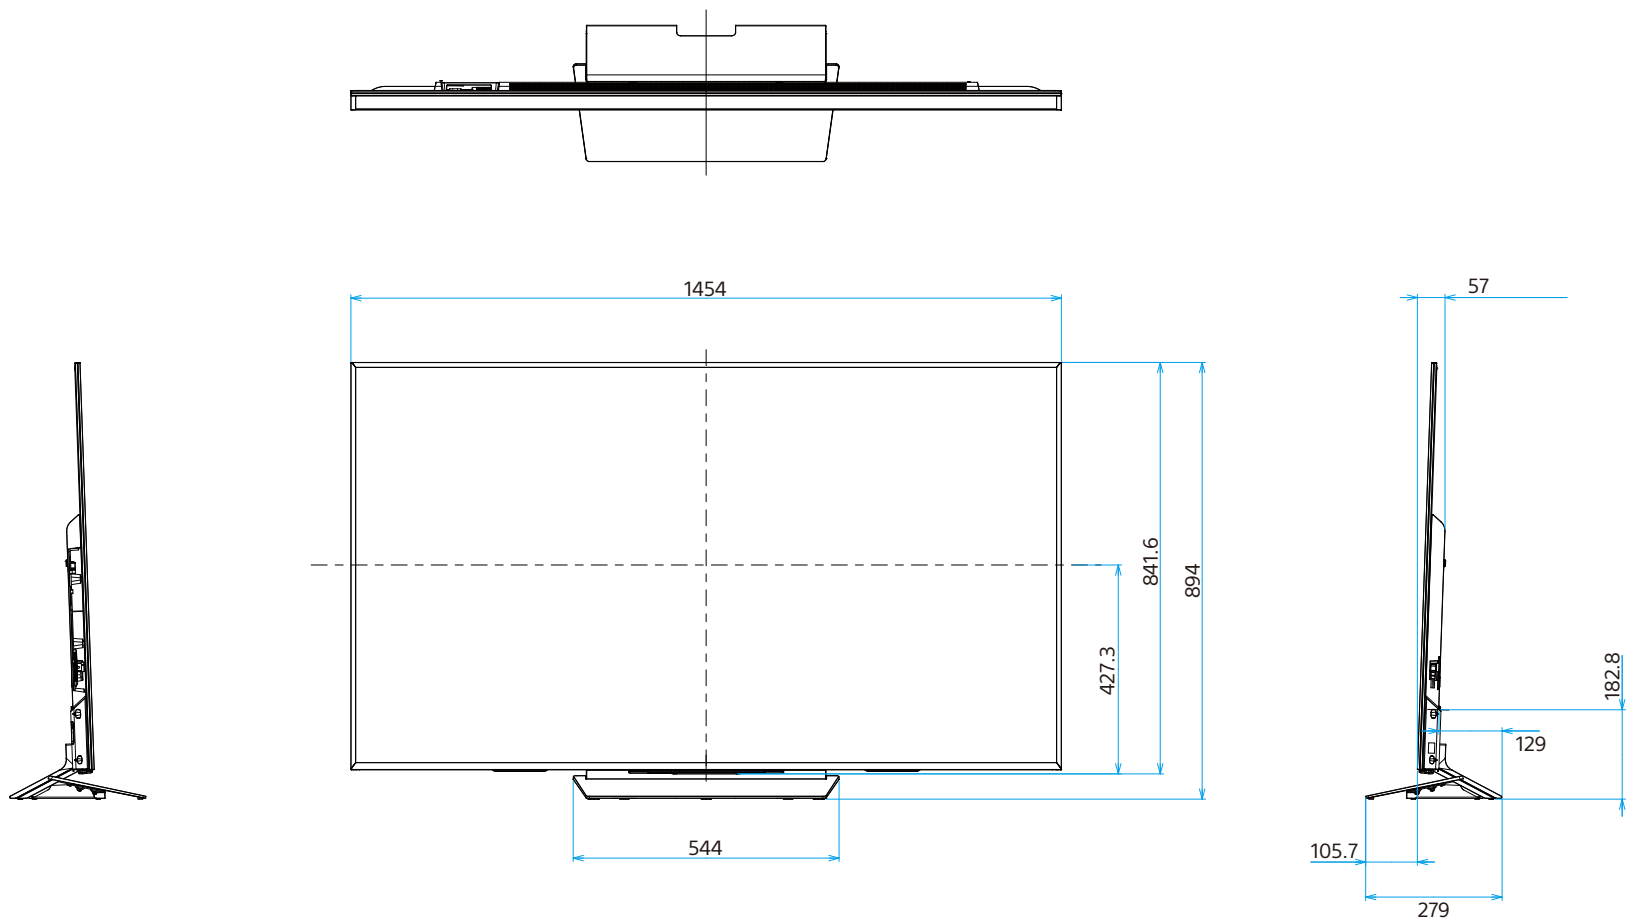

KJ-65X8500D

SONY

单位:mm

スタンドなし

壁掛けユニット取り付け穴 (M6)

※ネジ長については取扱説明書を確認してください

転倒防止用ベルト取り付け穴 (M6)

標準壁掛け (SU-WL450)

標準壁掛け

スリム壁掛け