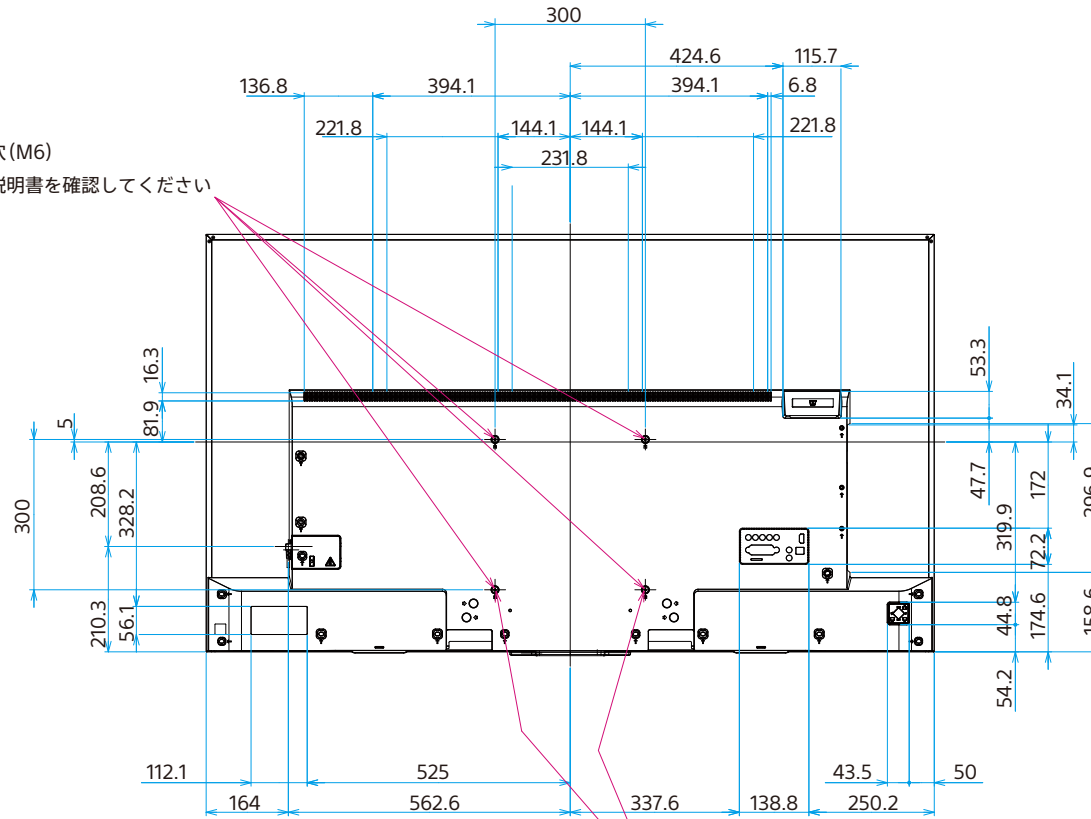

KJ-65X8500D

SONY

单位:mm

スタンドなし

壁掛けユニット取り付け穴 (M6)

※ネジ長については取扱説明書を確認してください

転倒防止用ベルト取り付け穴 (M6)

標準壁掛け (SU-WL450)

標準壁掛け

スリム壁掛け