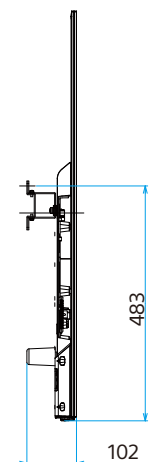

KJ-65X8500D

SONY

单位:mm

スタンドなし

壁掛けユニット取り付け穴 (M6)

※ネジ長については取扱説明書を確認してください

転倒防止用ベルト取り付け穴 (M6)

標準壁掛け (SU-WL450)

標準壁掛け

スリム壁掛け