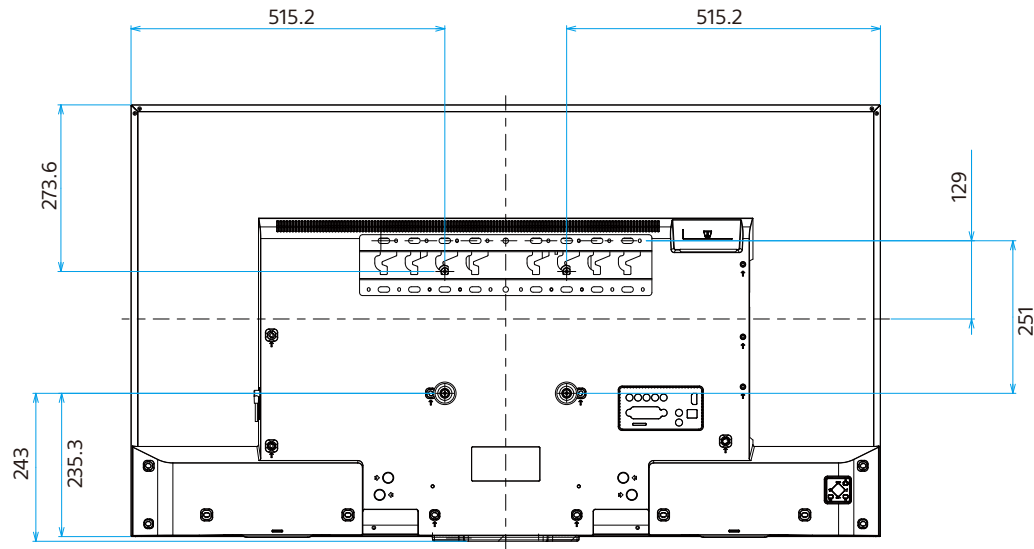

KJ-55X8500D

SONY

单位:mm

スタンドなし

壁掛けユニット取り付け穴(M6)

※ネジ長については取扱説明書を確認してください

転倒防止用ベルト取り付け穴(M6)

壁掛け(SU-WL450)

標準壁掛け

スリム壁掛け