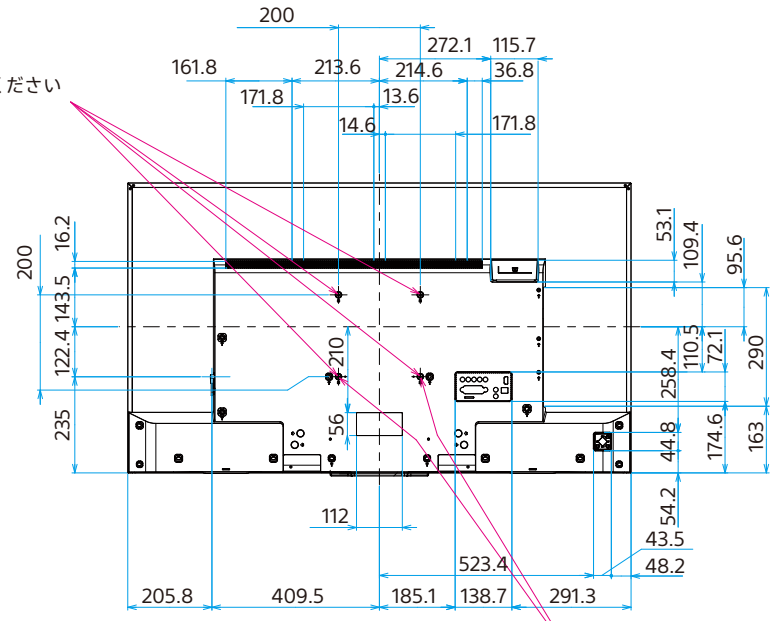

KJ-55X8500D

SONY

单位:mm

スタンドなし

壁掛けユニット取り付け穴(M6)

※ネジ長については取扱説明書を確認してください

転倒防止用ベルト取り付け穴(M6)

壁掛け(SU-WL450)

標準壁掛け

スリム壁掛け