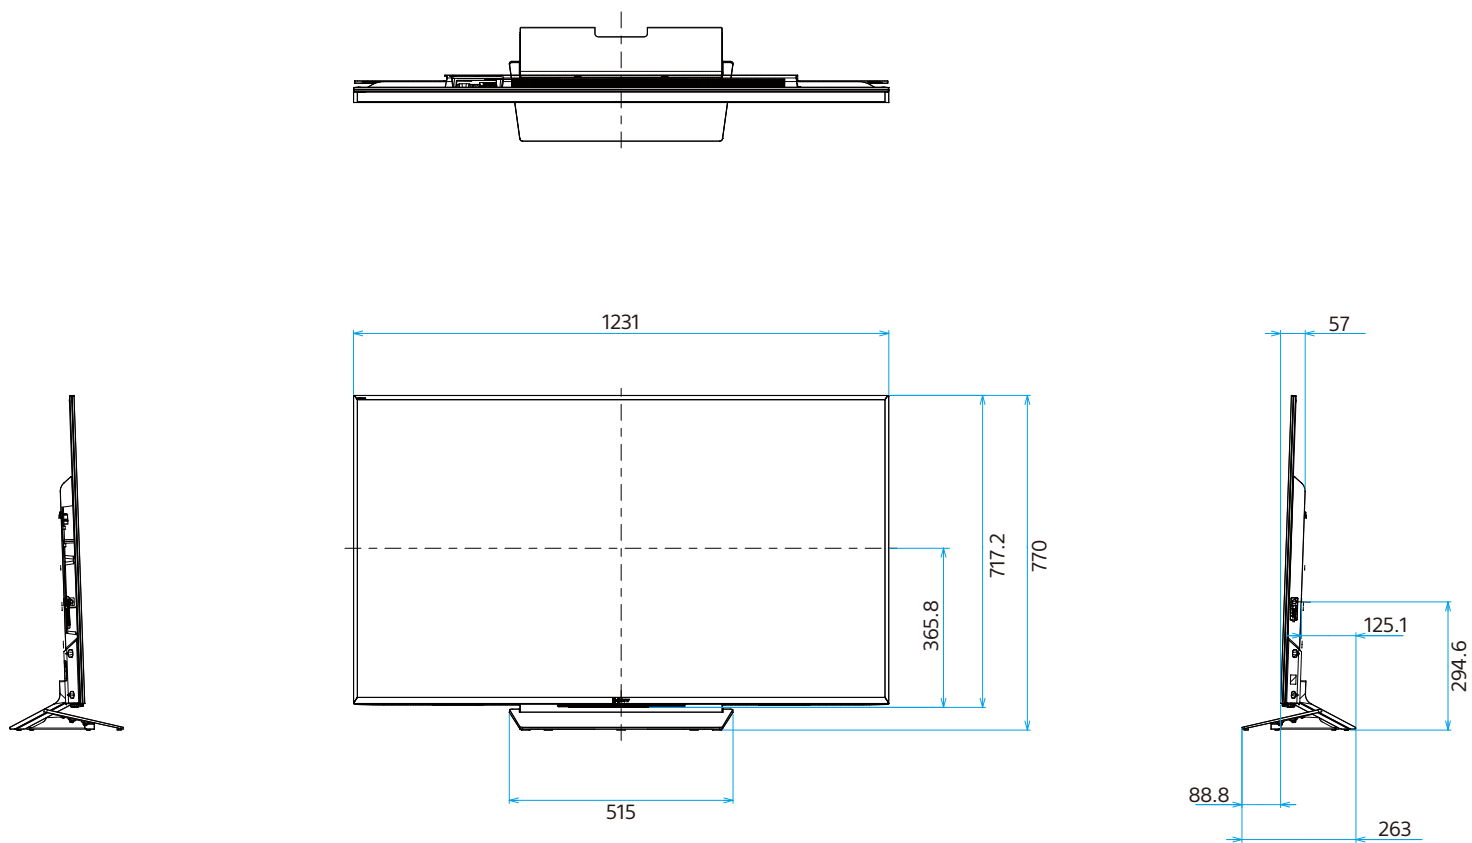

KJ-55X8500D

SONY

单位:mm

スタンドなし

壁掛けユニット取り付け穴(M6)

※ネジ長については取扱説明書を確認してください

転倒防止用ベルト取り付け穴(M6)

壁掛け(SU-WL450)

標準壁掛け

スリム壁掛け