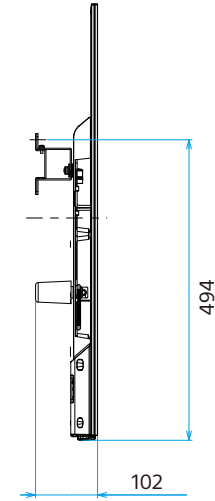

KJ-55X8500D

SONY

单位:mm

スタンドなし

壁掛けユニット取り付け穴(M6)

※ネジ長については取扱説明書を確認してください

転倒防止用ベルト取り付け穴(M6)

壁掛け(SU-WL450)

標準壁掛け

スリム壁掛け