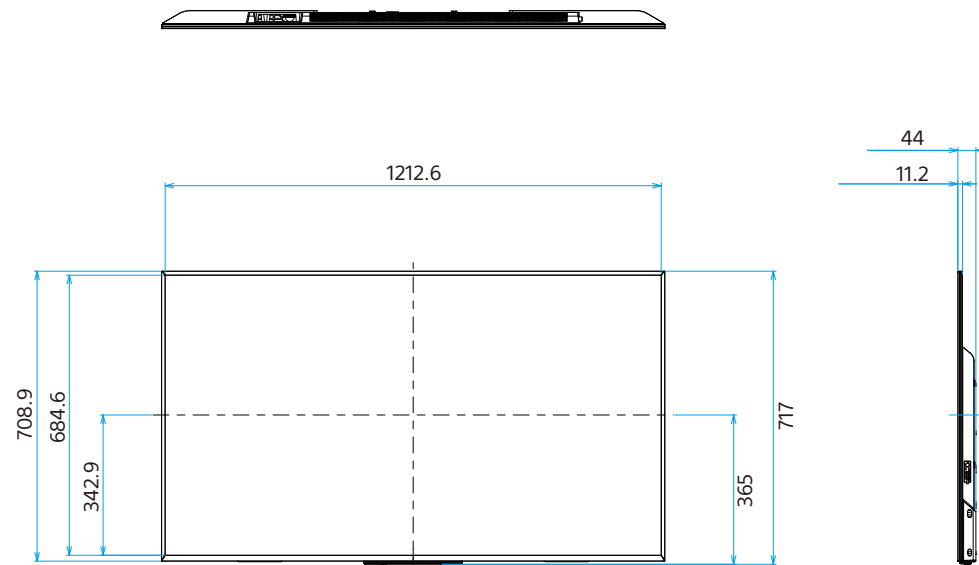

KJ-55X8500D

SONY

单位:mm

スタンドなし

壁掛けユニット取り付け穴(M6)

※ネジ長については取扱説明書を確認してください

転倒防止用ベルト取り付け穴(M6)

壁掛け(SU-WL450)

標準壁掛け

スリム壁掛け