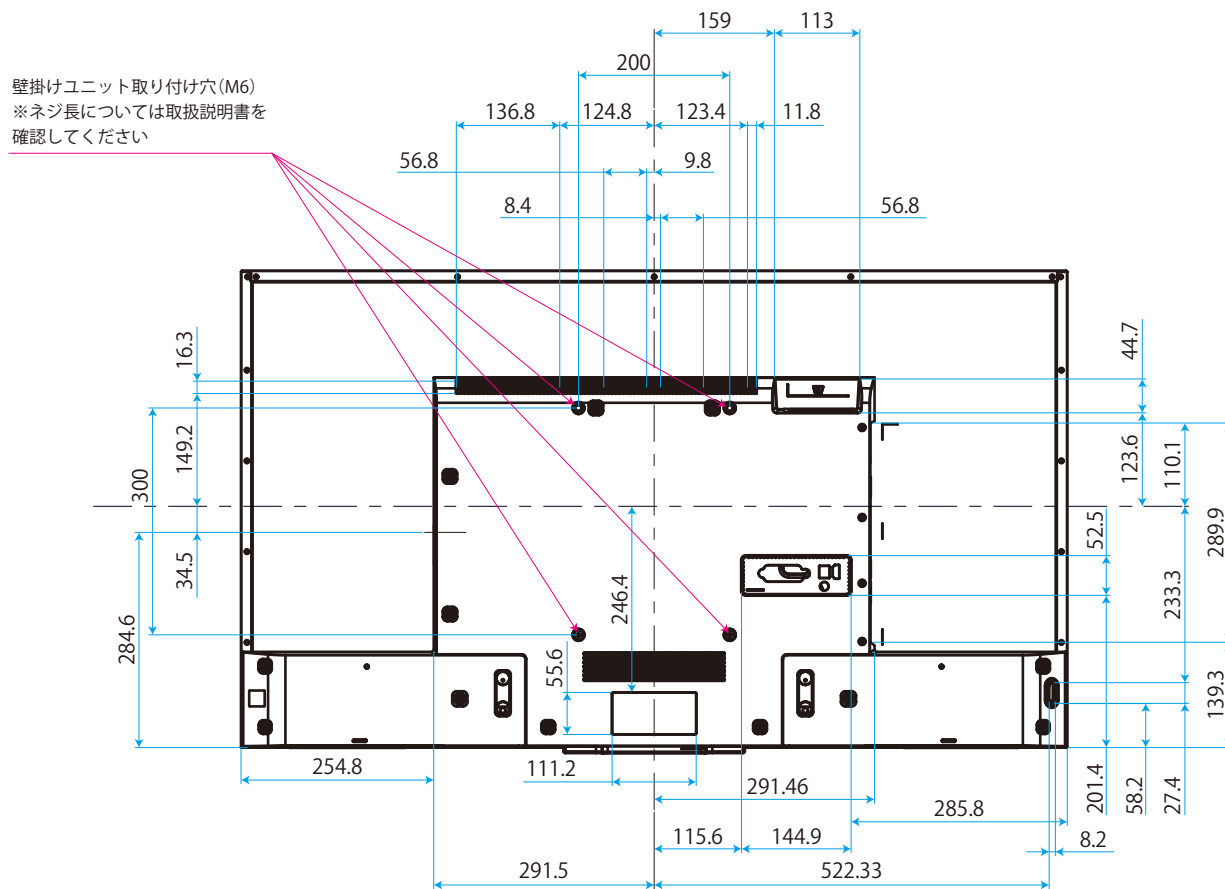

KJ-49X8300D

SONY

单位：mm

スタンドなし

壁掛け (SU-WL450)

標準壁掛け

スリム壁掛け