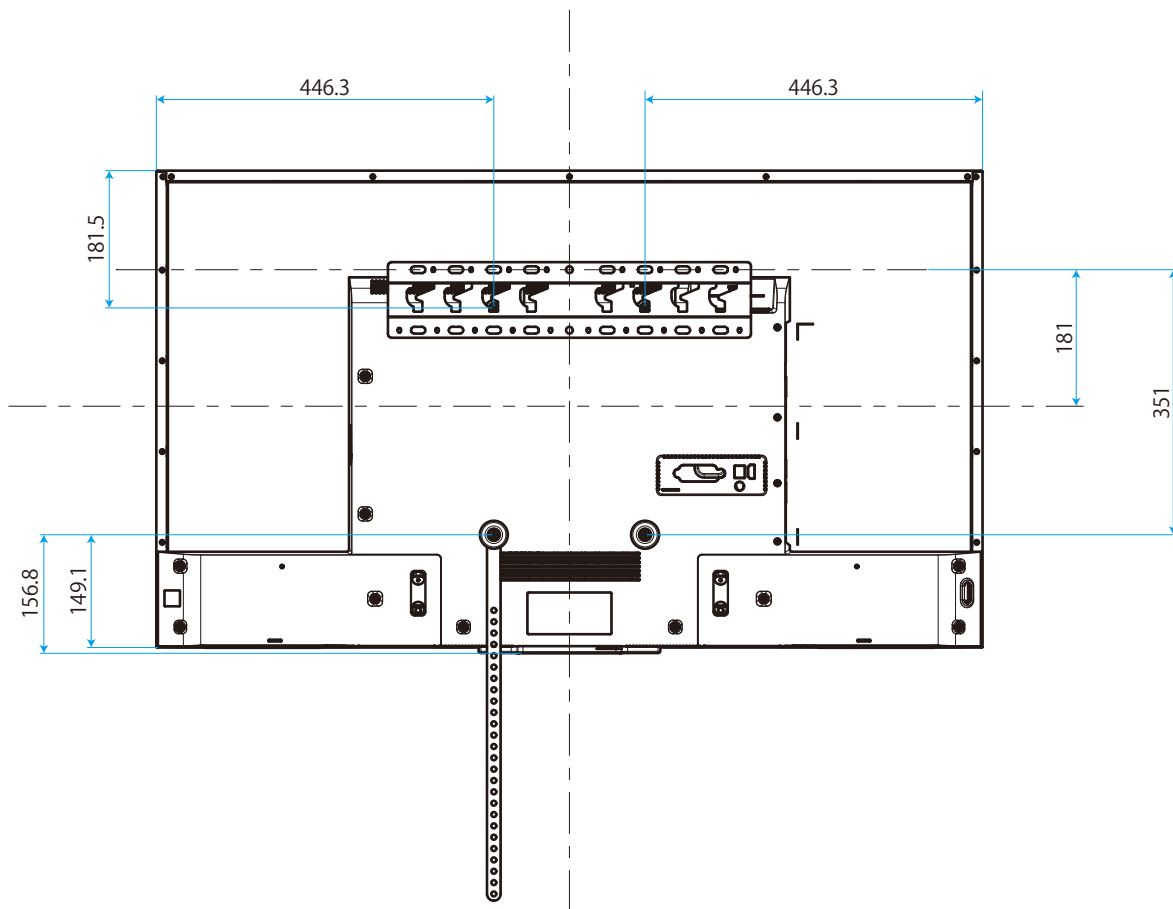

KJ-49X8300D

SONY

单位：mm

スタンドなし

壁掛け (SU-WL450)

標準壁掛け

スリム壁掛け