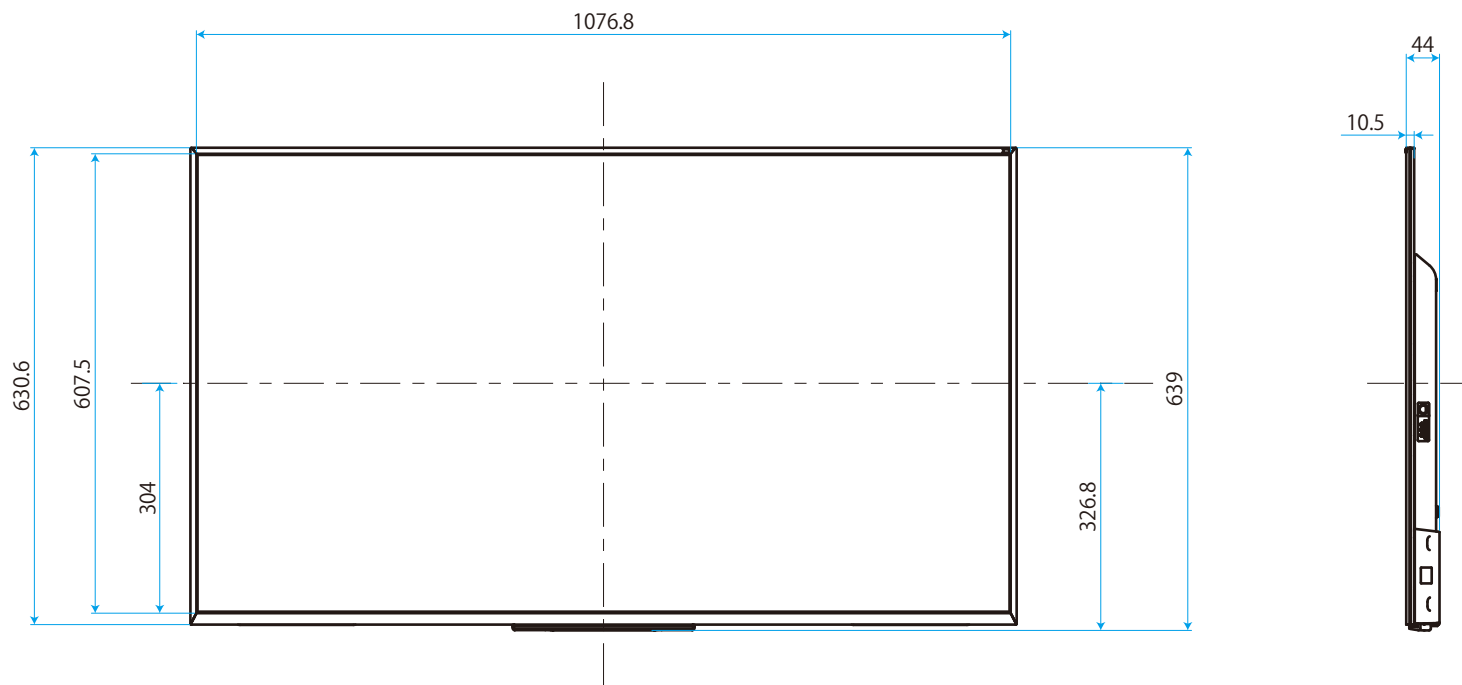

KJ-49X8300D

SONY

单位：mm

スタンドなし

壁掛け (SU-WL450)

標準壁掛け

スリム壁掛け