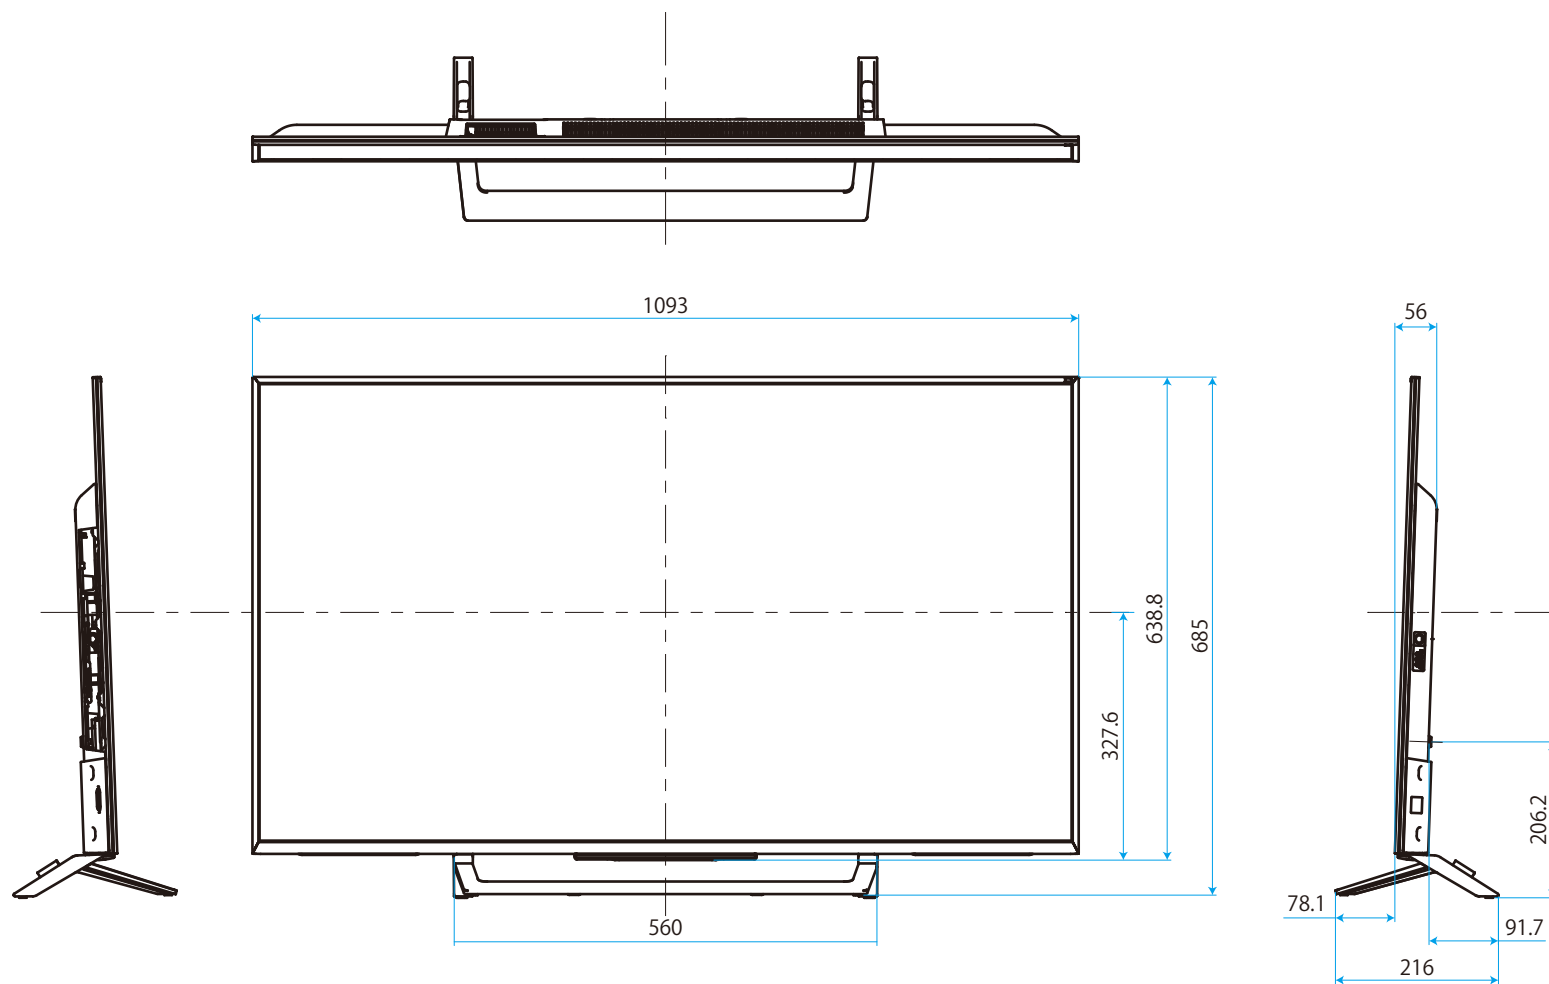

KJ-49X8300D

SONY

单位：mm

スタンドなし

壁掛け (SU-WL450)

標準壁掛け

スリム壁掛け