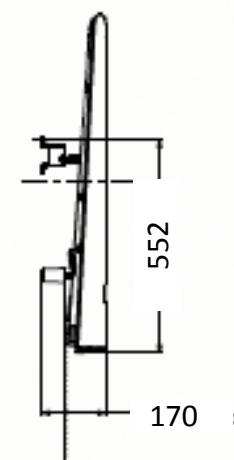

KD-65X9200B

KD-65X9200B

# KD-65X9200B

KD-65X9200B

INSIDE POSITION

# KD-65X9200B

SU-WL450 Standard

SU-WL450 Super Slim

※スーパースリム壁掛けを行う場合、別売の部品が必要になる場合があります。

※SU-WL450の同梱部品をご確認いただき、「O 壁掛け留め具 (S) (2個)」、「P スペーサー (2個)」、「O ワッシャー (1個)」、「R PSW5×12 (1個)」が付属していない場合は、

下記URLよりメールでお問い合わせの上、ご購入いただけます。  
[https://www.sony.jp/support/repair\\_parts/inquiry.html](https://www.sony.jp/support/repair_parts/inquiry.html)