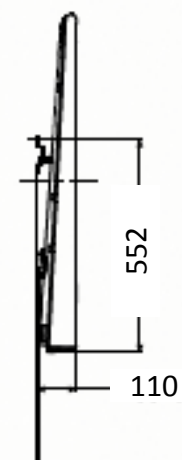

KD-65X9200B

KD-65X9200B

# KD-65X9200B

KD-65X9200B

INSIDE POSITION

# KD-65X9200B

SU-WL450 Standard

SU-WL450 Super Slim

※スーパースリム壁掛けを行う場合、別売の部品が必要になる場合があります。

※SU-WL450の同梱部品をご確認いただき、「O 壁掛け留め具 (S) (2個)」、「P スペーサー (2個)」、「O ワッシャー (1個)」、「R PSW5×12 (1個)」が付属していない場合は、

下記URLよりメールでお問い合わせの上、ご購入いただけます。  
[https://www.sony.jp/support/repair\\_parts/inquiry.html](https://www.sony.jp/support/repair_parts/inquiry.html)