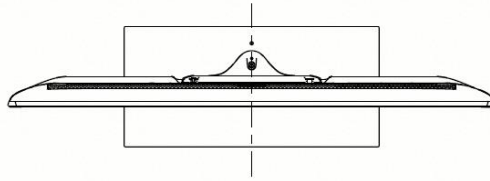

BRAVIA KDL-40HX750

0°

5°

10°

15°

20°