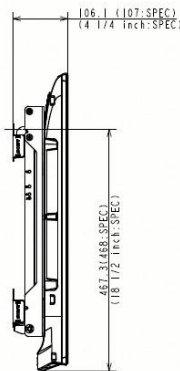

BRAVIA KDL-40HX750

0°

5°

10°

15°

20°