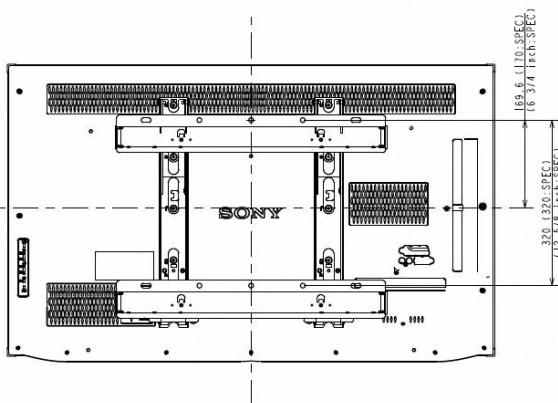

BRAVIA KDL-40HX750

0°

5°

10°

15°

20°