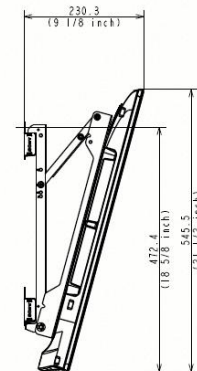

BRAVIA KDL-40HX750

0°

5°

10°

15°

20°