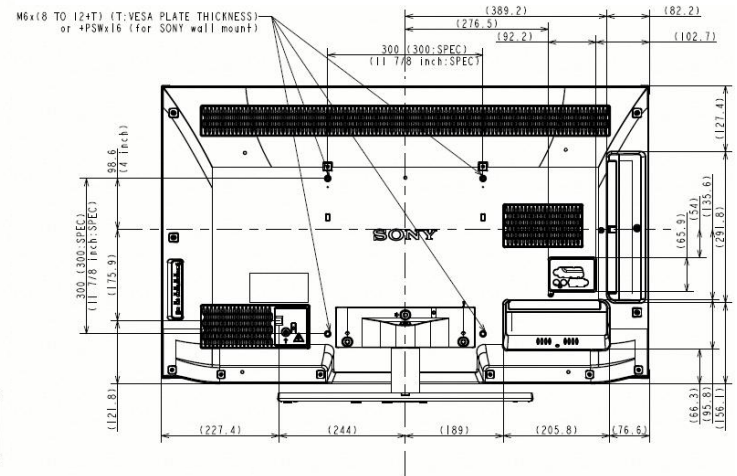

BRAVIA KDL-40HX750

0°

5°

10°

15°

20°