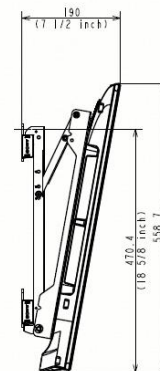

BRAVIA KDL-40HX750

0°

5°

10°

15°

20°