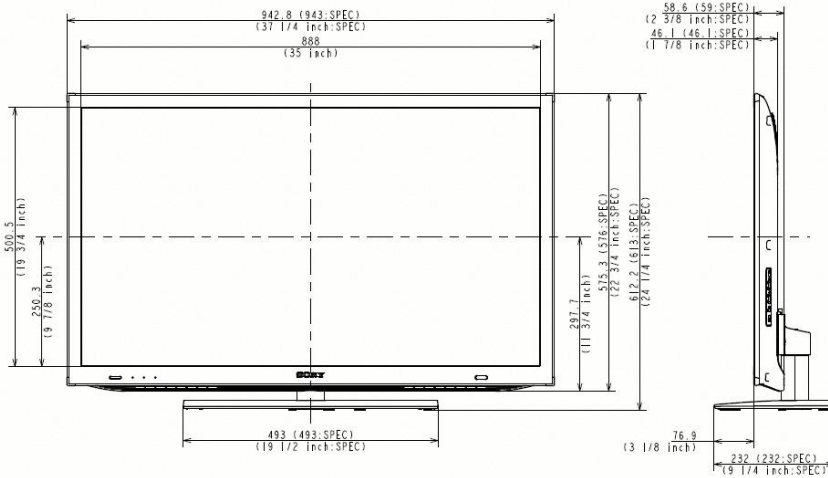

BRAVIA KDL-40HX750

0°

5°

10°

15°

20°