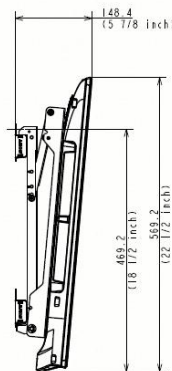

BRAVIA KDL-40HX750

0°

5°

10°

15°

20°