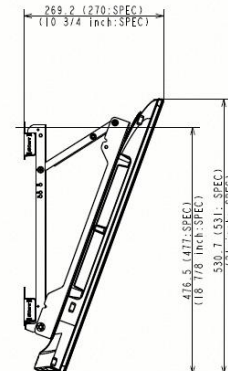

BRAVIA KDL-40HX750

0°

5°

10°

15°

20°