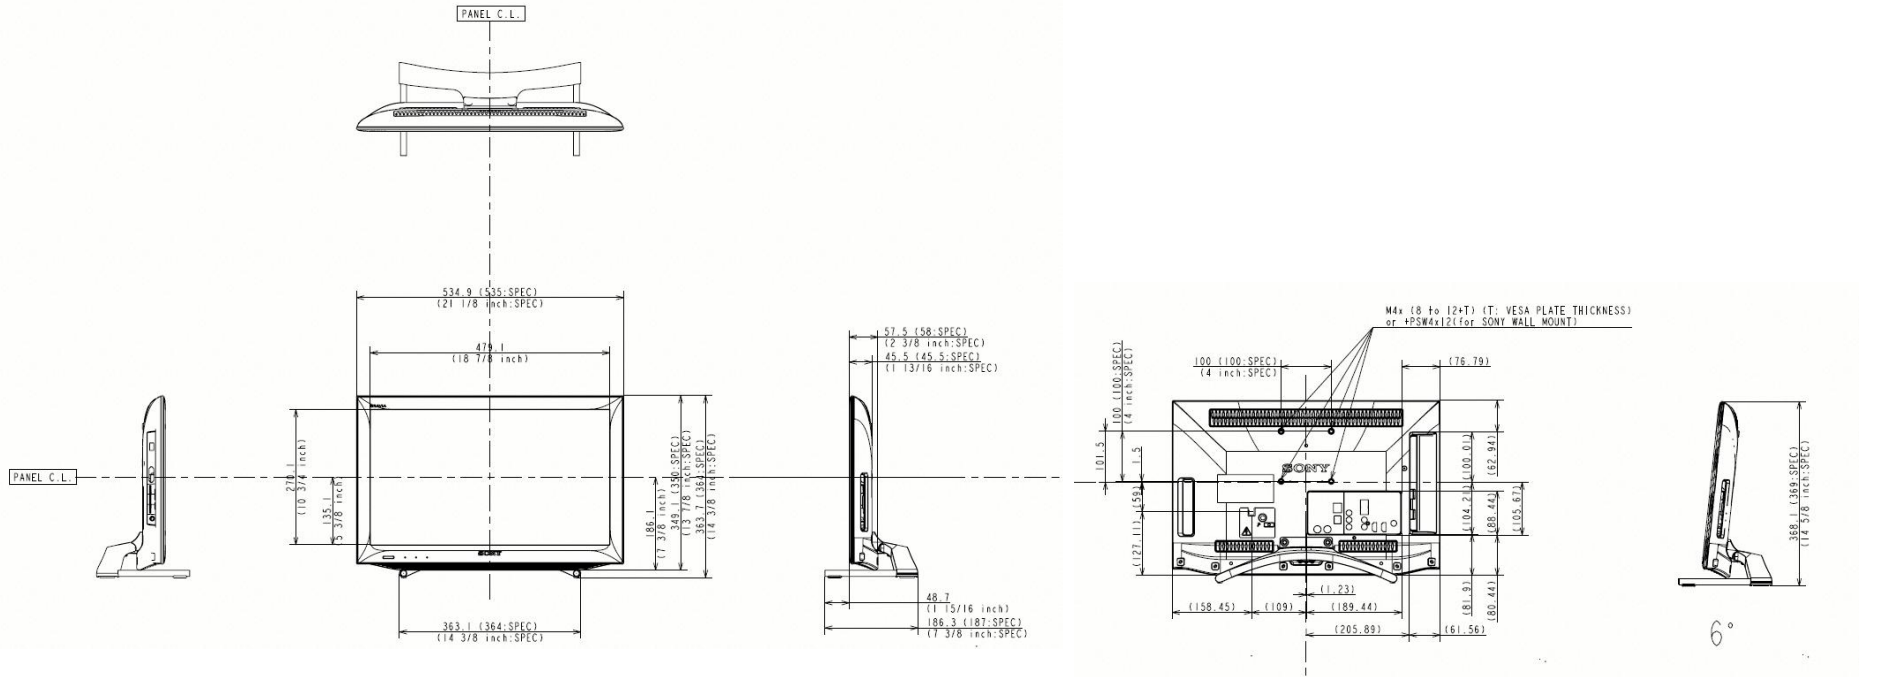

# BRAVIA KDL-22EX540

SU-WL100