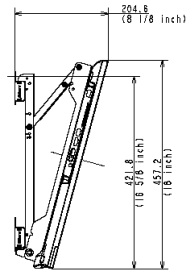

KDL-32EX720

SU-WL500