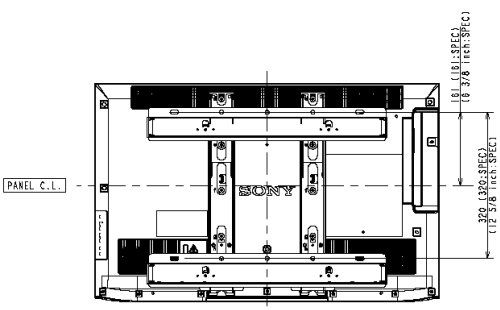

KDL-32EX720

SU-WL500