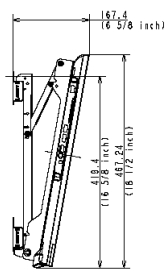

KDL-32EX720

SU-WL500