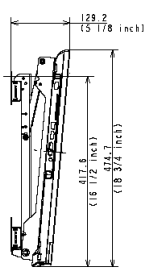

KDL-32EX720

SU-WL500