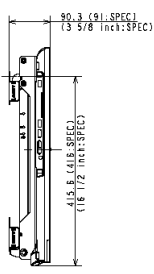

KDL-32EX720

SU-WL500