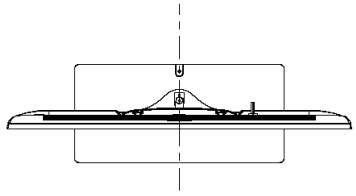

KDL-32EX720

SU-WL500