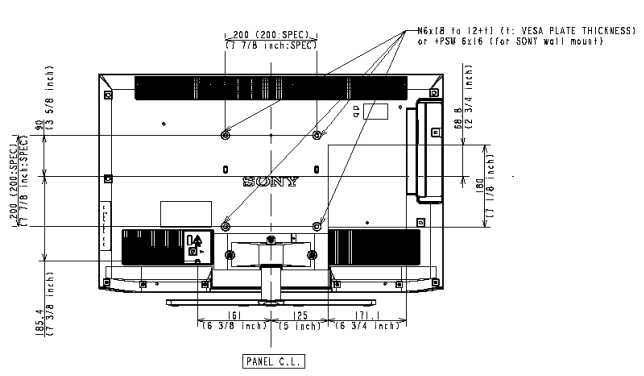

KDL-32EX720

SU-WL500