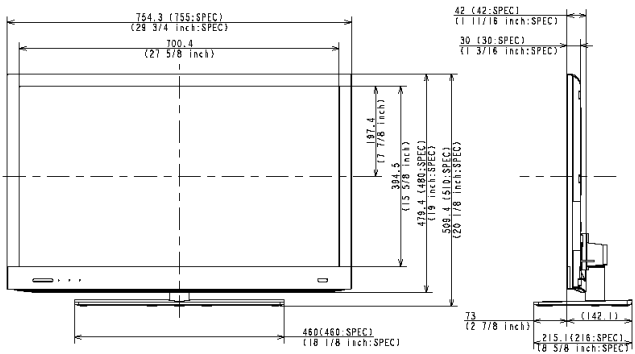

KDL-32EX720

SU-WL500