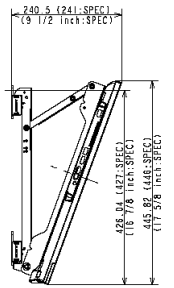

KDL-32EX720

SU-WL500