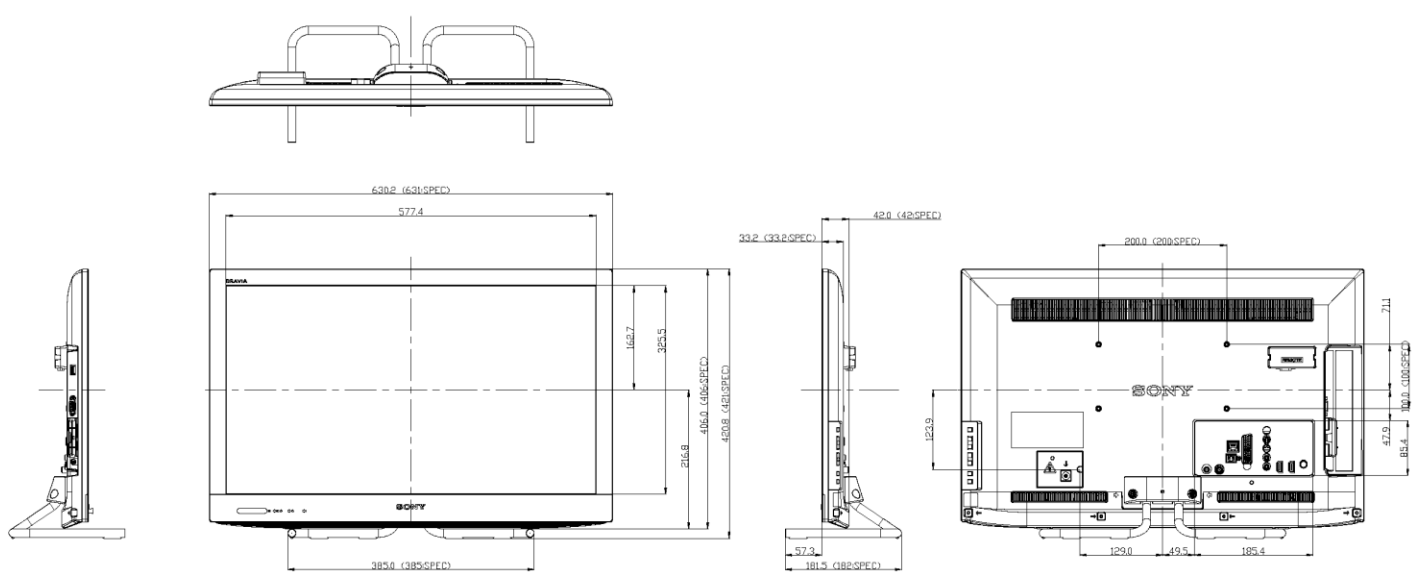

# KDL-26EX420

SU-WL100