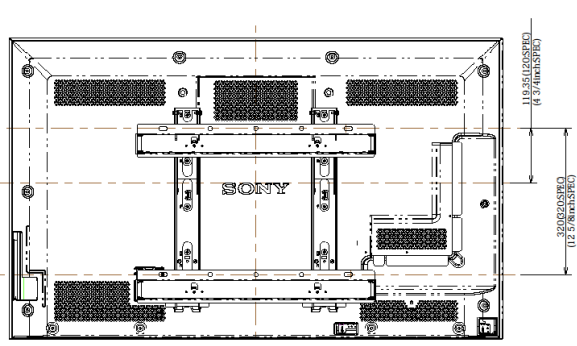

# KDL-46HX920

# KDL-46HX920

WL-500

0° 5° 10° 15° 20°

WL-700

0° 5° 10° 15° 20°