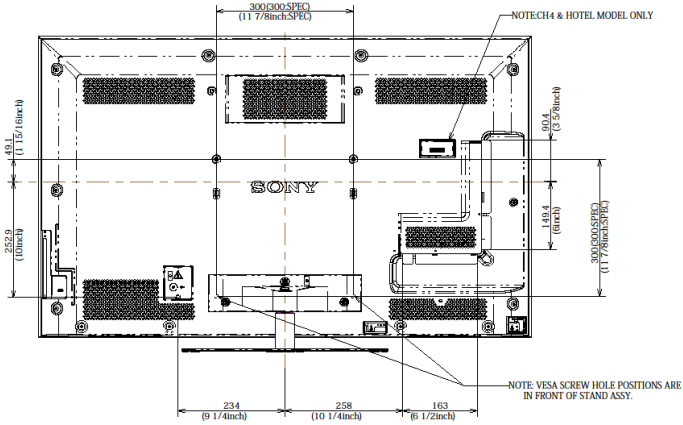

# KDL-46HX920

# KDL-46HX920

WL-500

0° 5° 10° 15° 20°

WL-700

0° 5° 10° 15° 20°