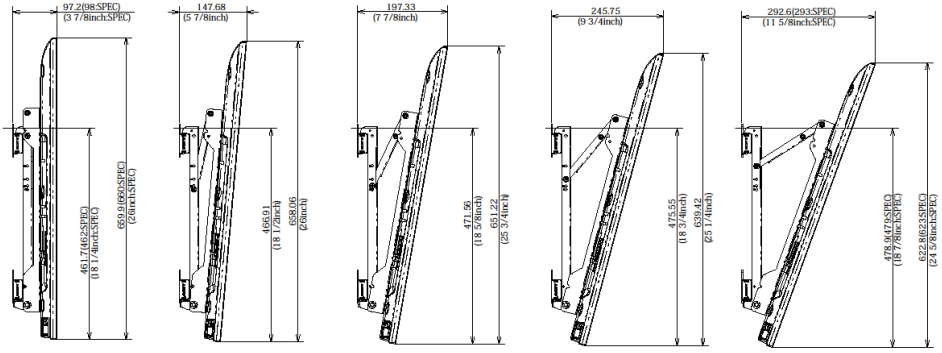

# KDL-46HX920

# KDL-46HX920

WL-500

0° 5° 10° 15° 20°

WL-700

0° 5° 10° 15° 20°