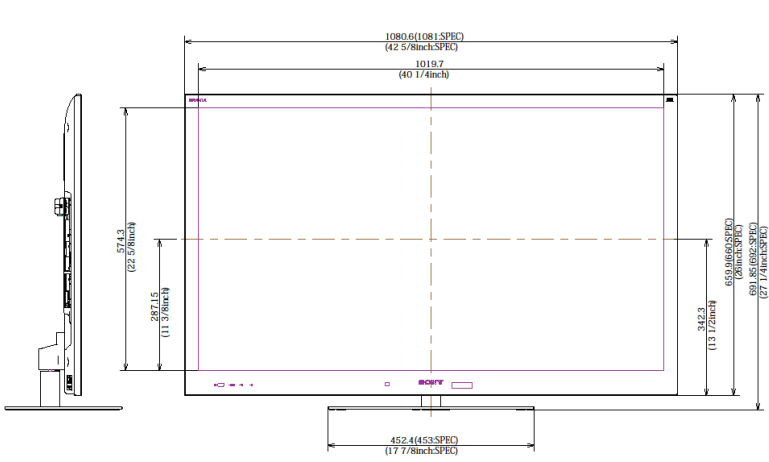

# KDL-46HX920

# KDL-46HX920

WL-500

0° 5° 10° 15° 20°

WL-700

0° 5° 10° 15° 20°