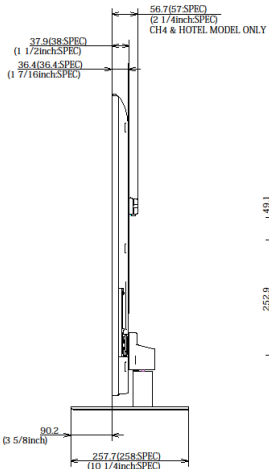

# KDL-46HX920

# KDL-46HX920

WL-500

0° 5° 10° 15° 20°

WL-700

0° 5° 10° 15° 20°