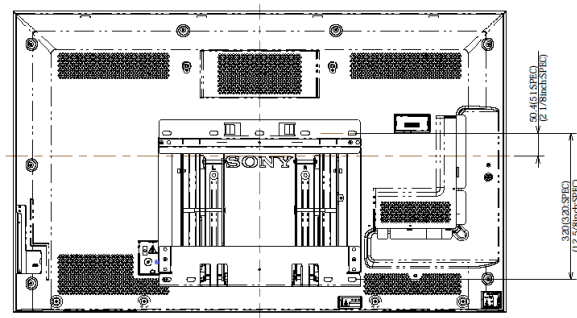

# KDL-46HX920

# KDL-46HX920

WL-500

0° 5° 10° 15° 20°

WL-700

0° 5° 10° 15° 20°