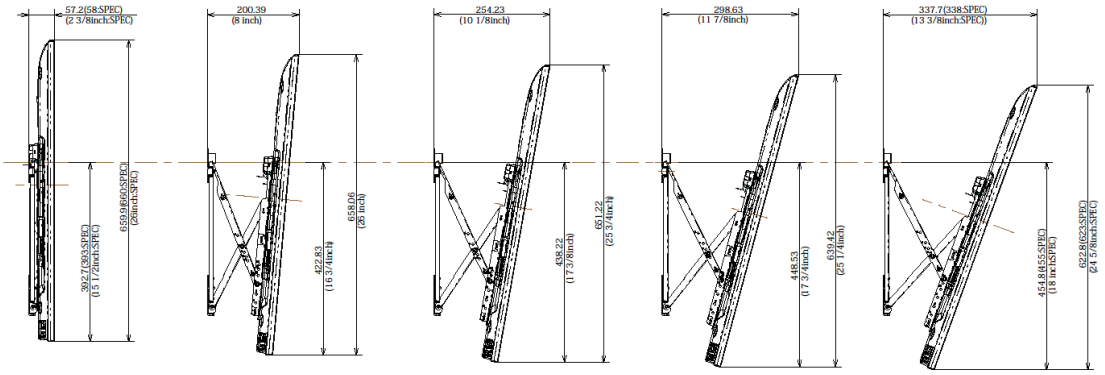

# KDL-46HX920

WL-500

0° 5° 10° 15° 20°

WL-700

0° 5° 10° 15° 20°