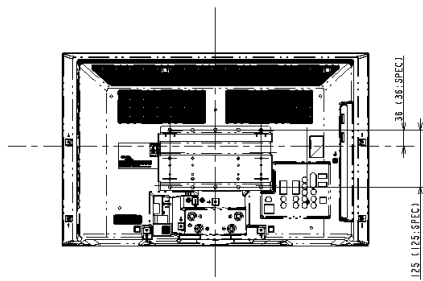

KDL-26EX30R

SU-WL100