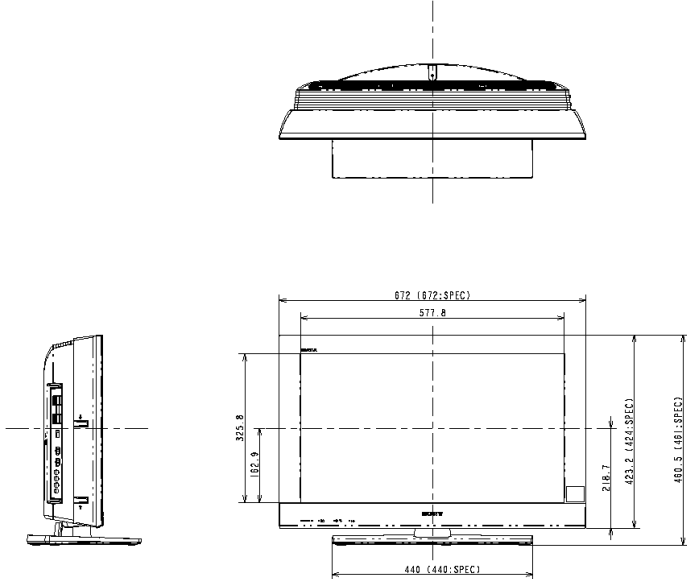

KDL-26EX30R

SU-WL100