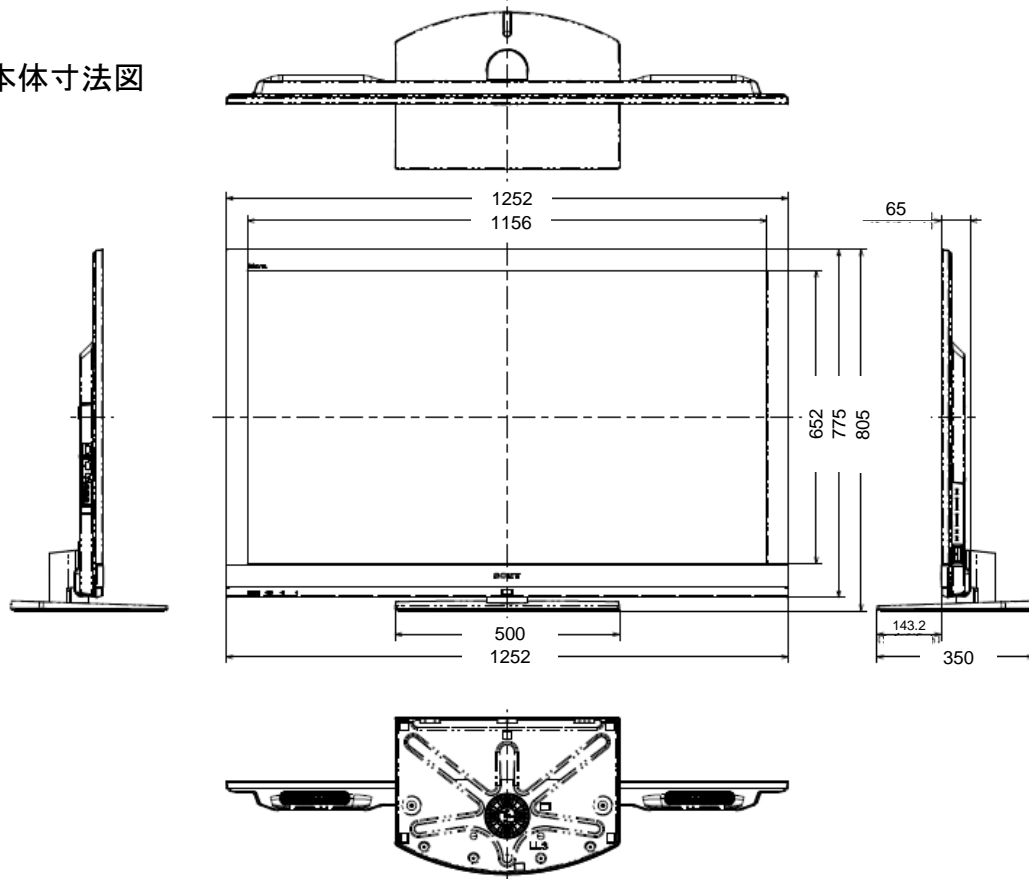

本体寸法図

KDL-52EX700

壁掛けユニット
取り付け時の寸法図