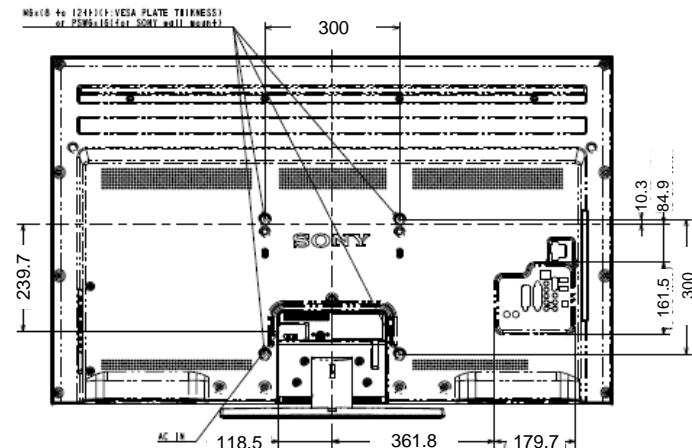

本体寸法図

KDL-52EX700

壁掛けユニット
取り付け時の寸法図