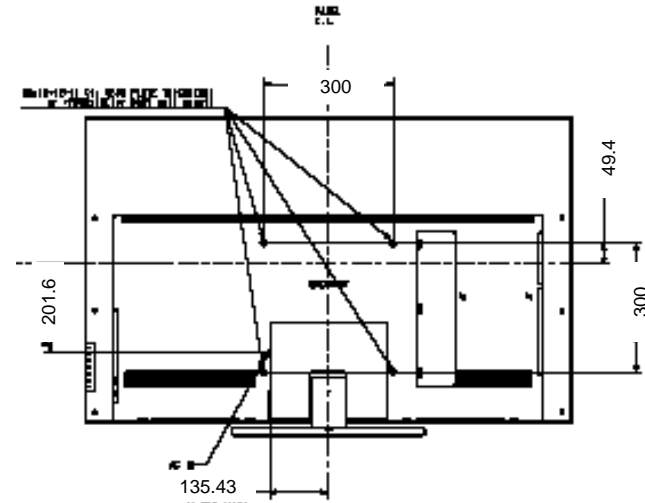

本体寸法図

KDL-46NX800

壁掛けユニット  
取り付け時の寸法図

SU-WL700