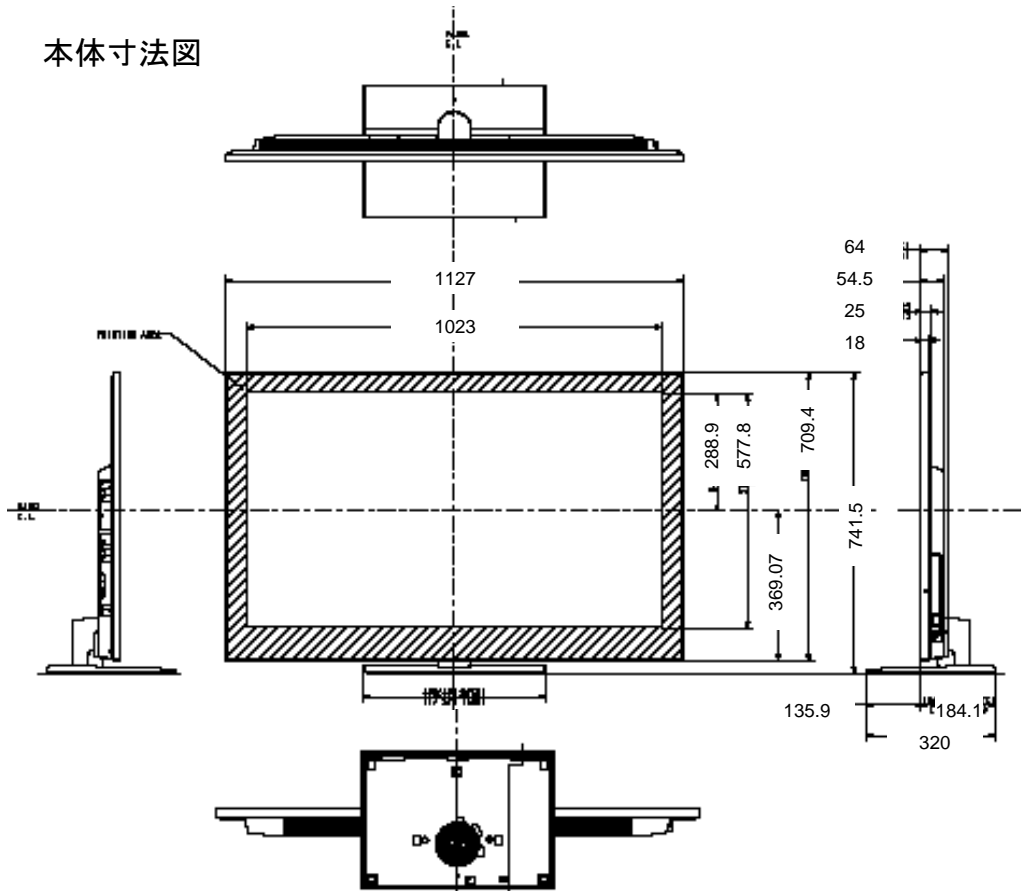

本体寸法図

KDL-46NX800

壁掛けユニット  
取り付け時の寸法図

SU-WL700