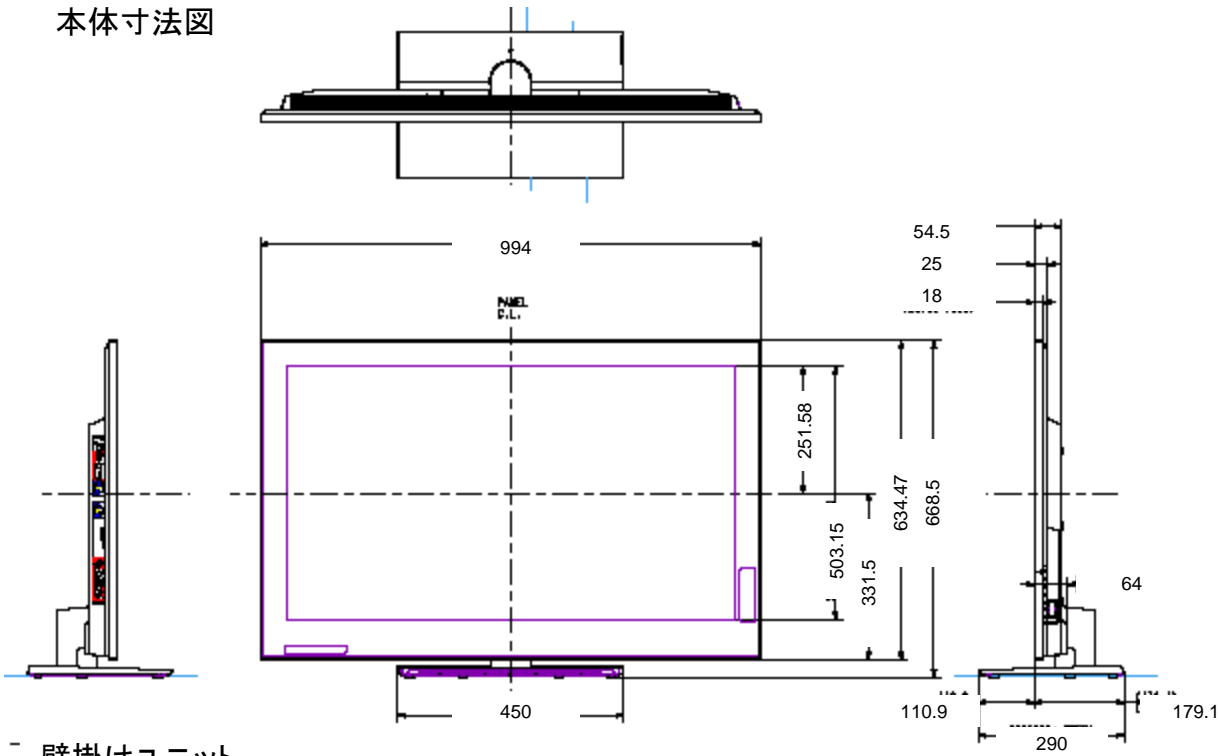

本体寸法図

KDL-40NX80

壁掛けユニット
取り付け時の寸法図