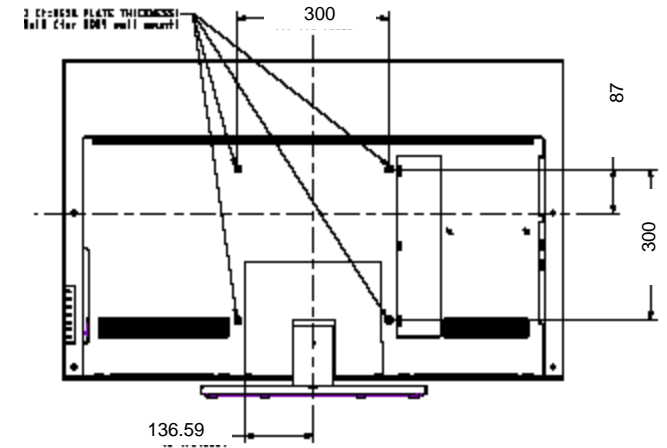

本体寸法図

KDL-40NX80

壁掛けユニット
取り付け時の寸法図