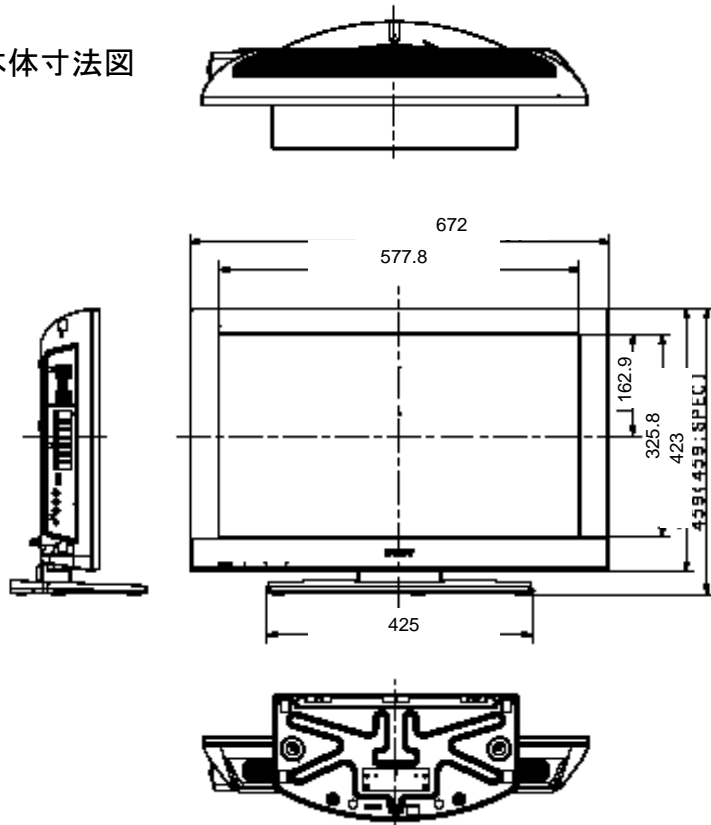

本体寸法図

KDL-26BX30H

壁掛けユニット
取り付け時の寸法図

SU-WL100