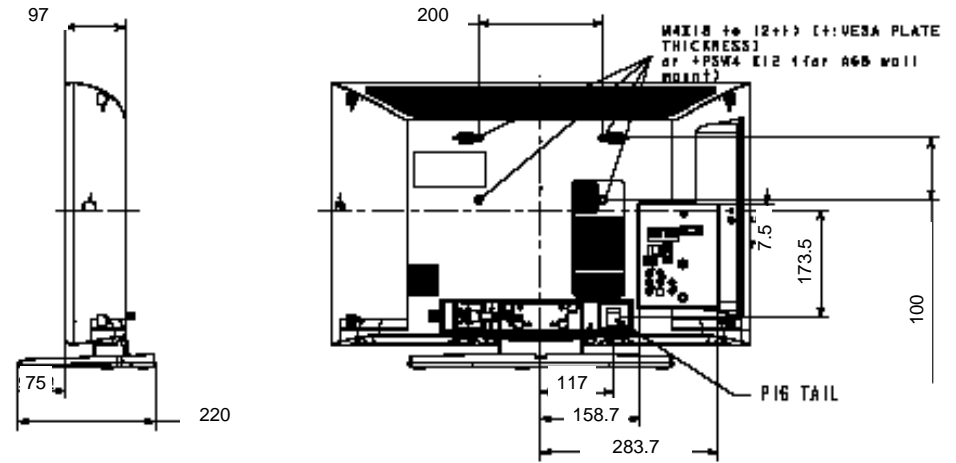

本体寸法図

KDL-26BX30H

壁掛けユニット
取り付け時の寸法図

SU-WL100