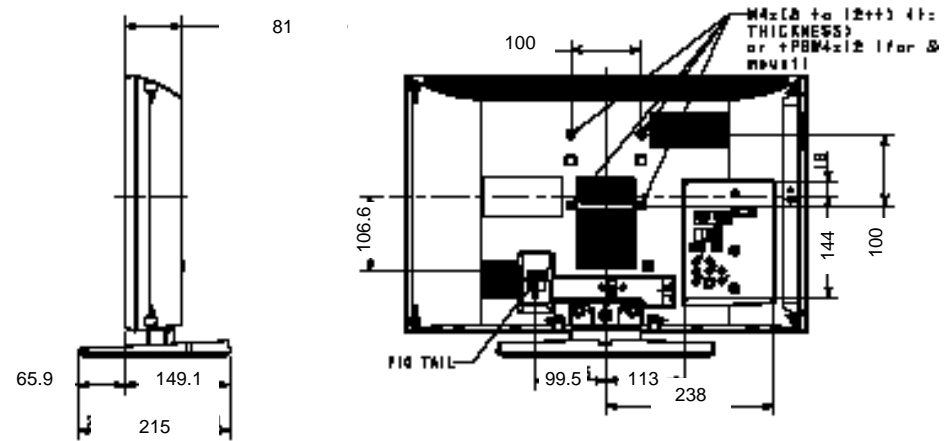

本体寸法図

KDL-22BX30H

壁掛けユニット
取り付け時の寸法図

SU-WL100