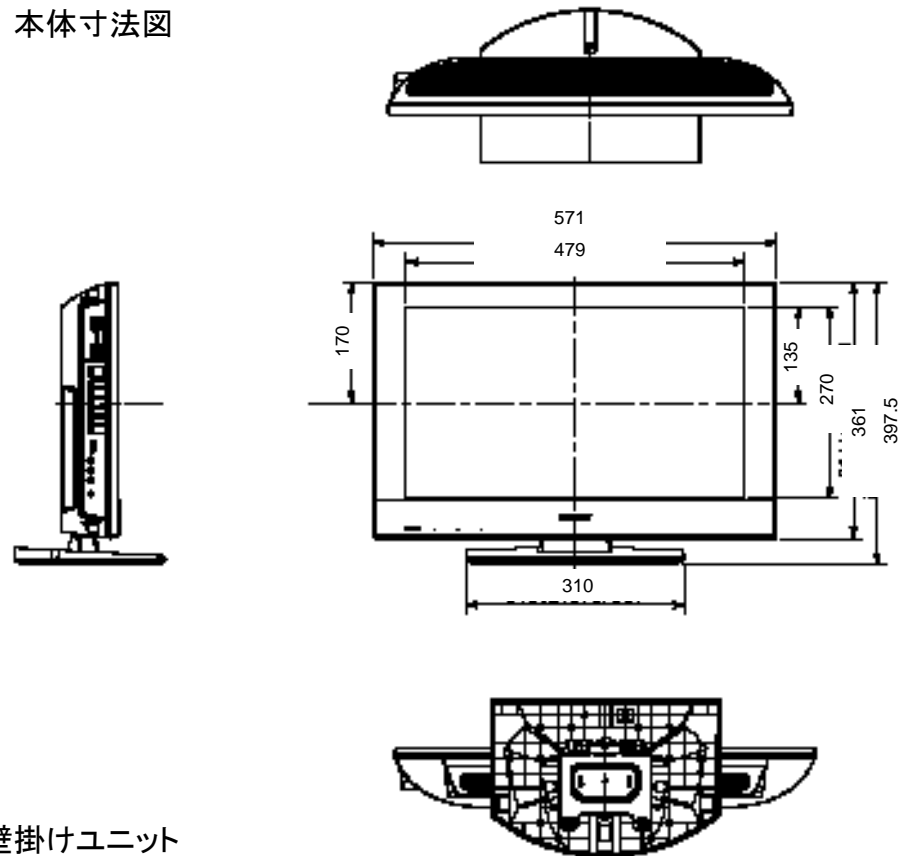

本体寸法図

KDL-22BX30H

壁掛けユニット
取り付け時の寸法図

SU-WL100