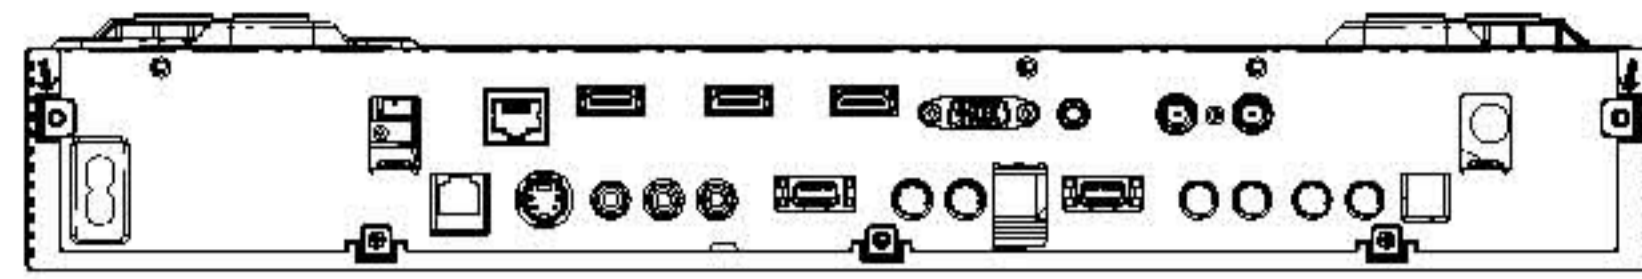

DOOR CLOSE STATE.

KDL-52ZX5

メディアレシーバーの寸法図

DOOR OPEN STATE.