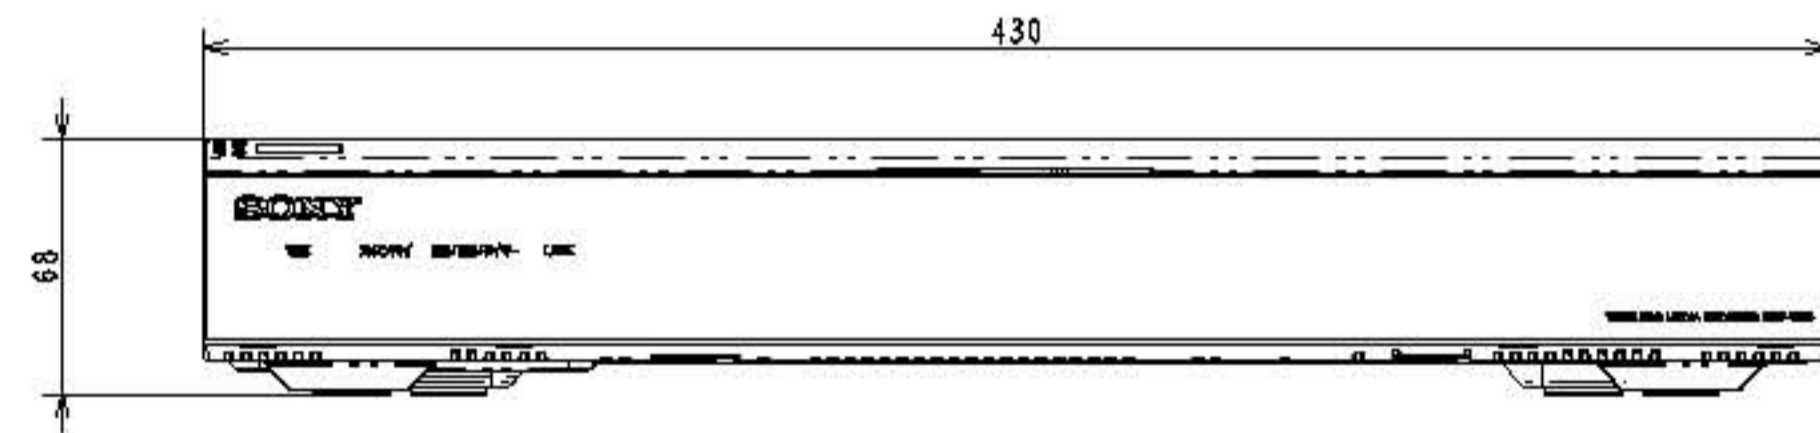

DOOR CLOSE STATE.

KDL-52ZX5

メディアレシーバーの寸法図

DOOR OPEN STATE.