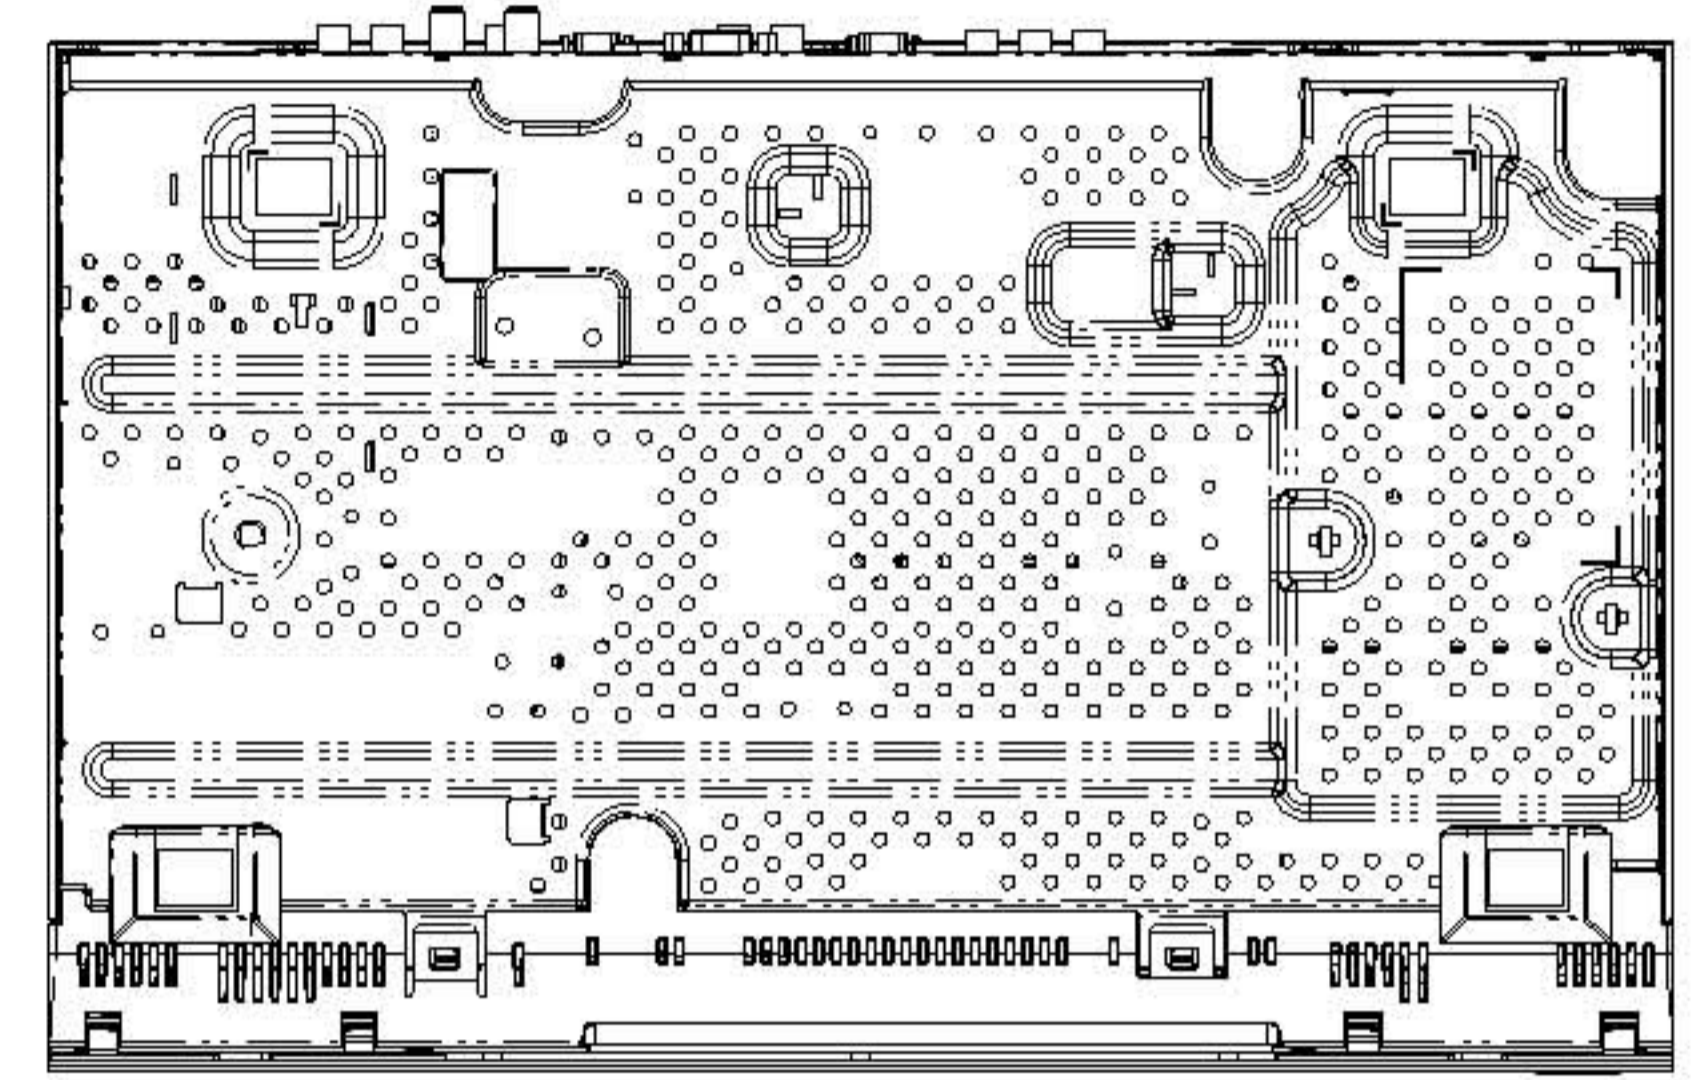

DOOR CLOSE STATE.

KDL-52ZX5

メディアレシーバーの寸法図

DOOR OPEN STATE.