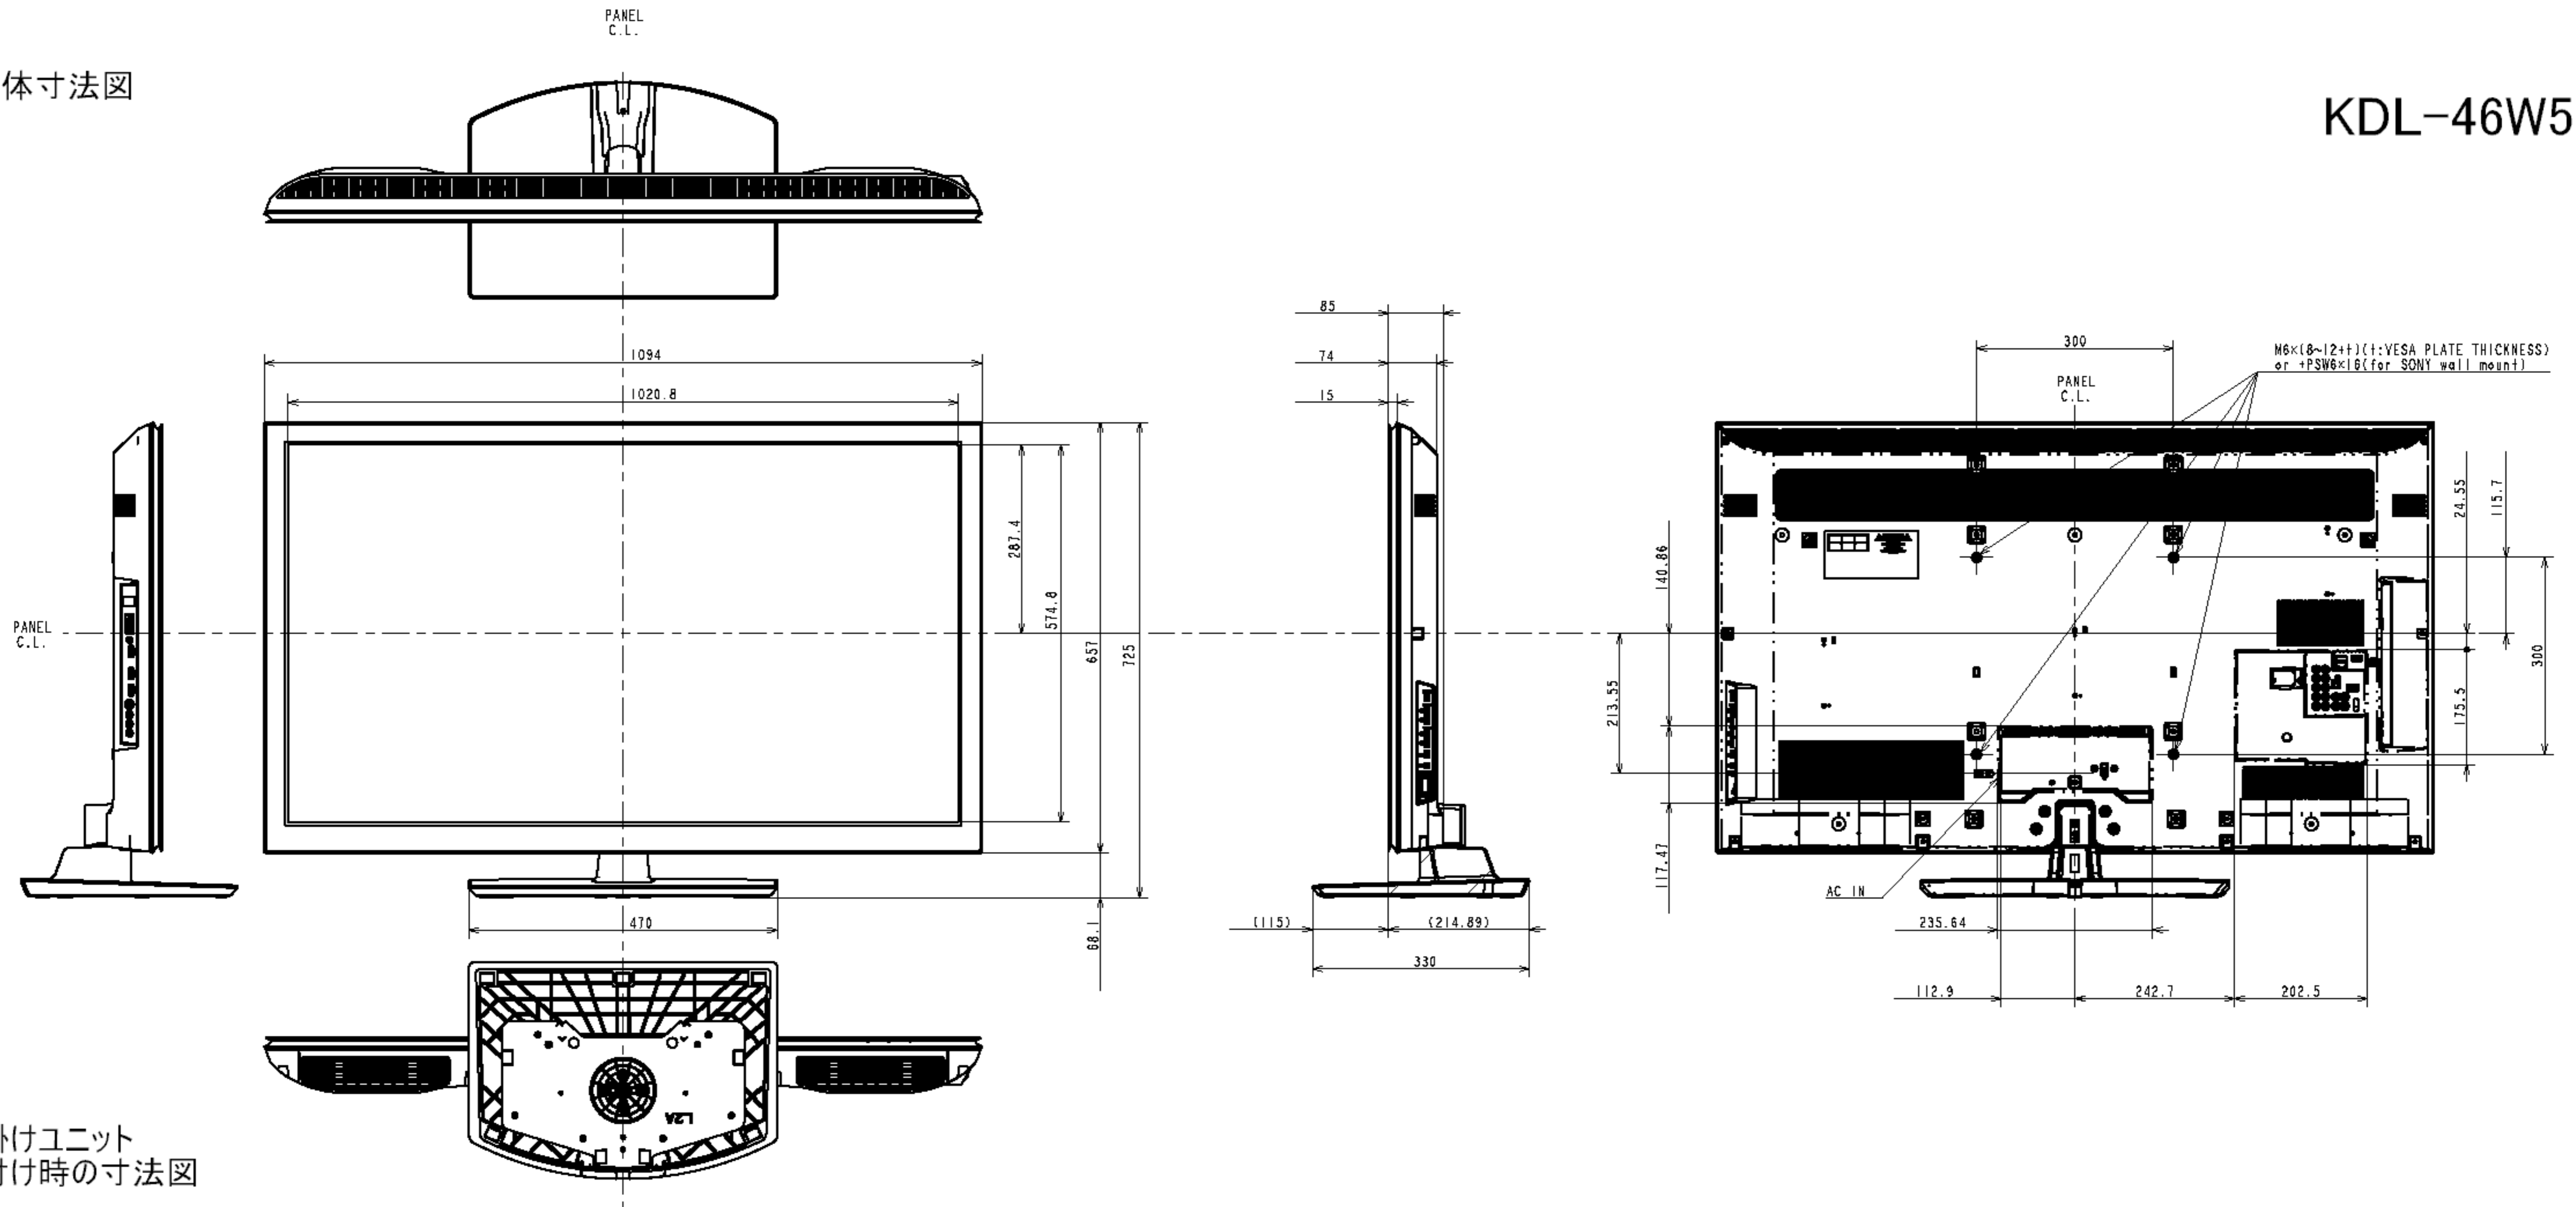

本体寸法図

KDL-46W5

壁掛けユニット  
取付け時の寸法図