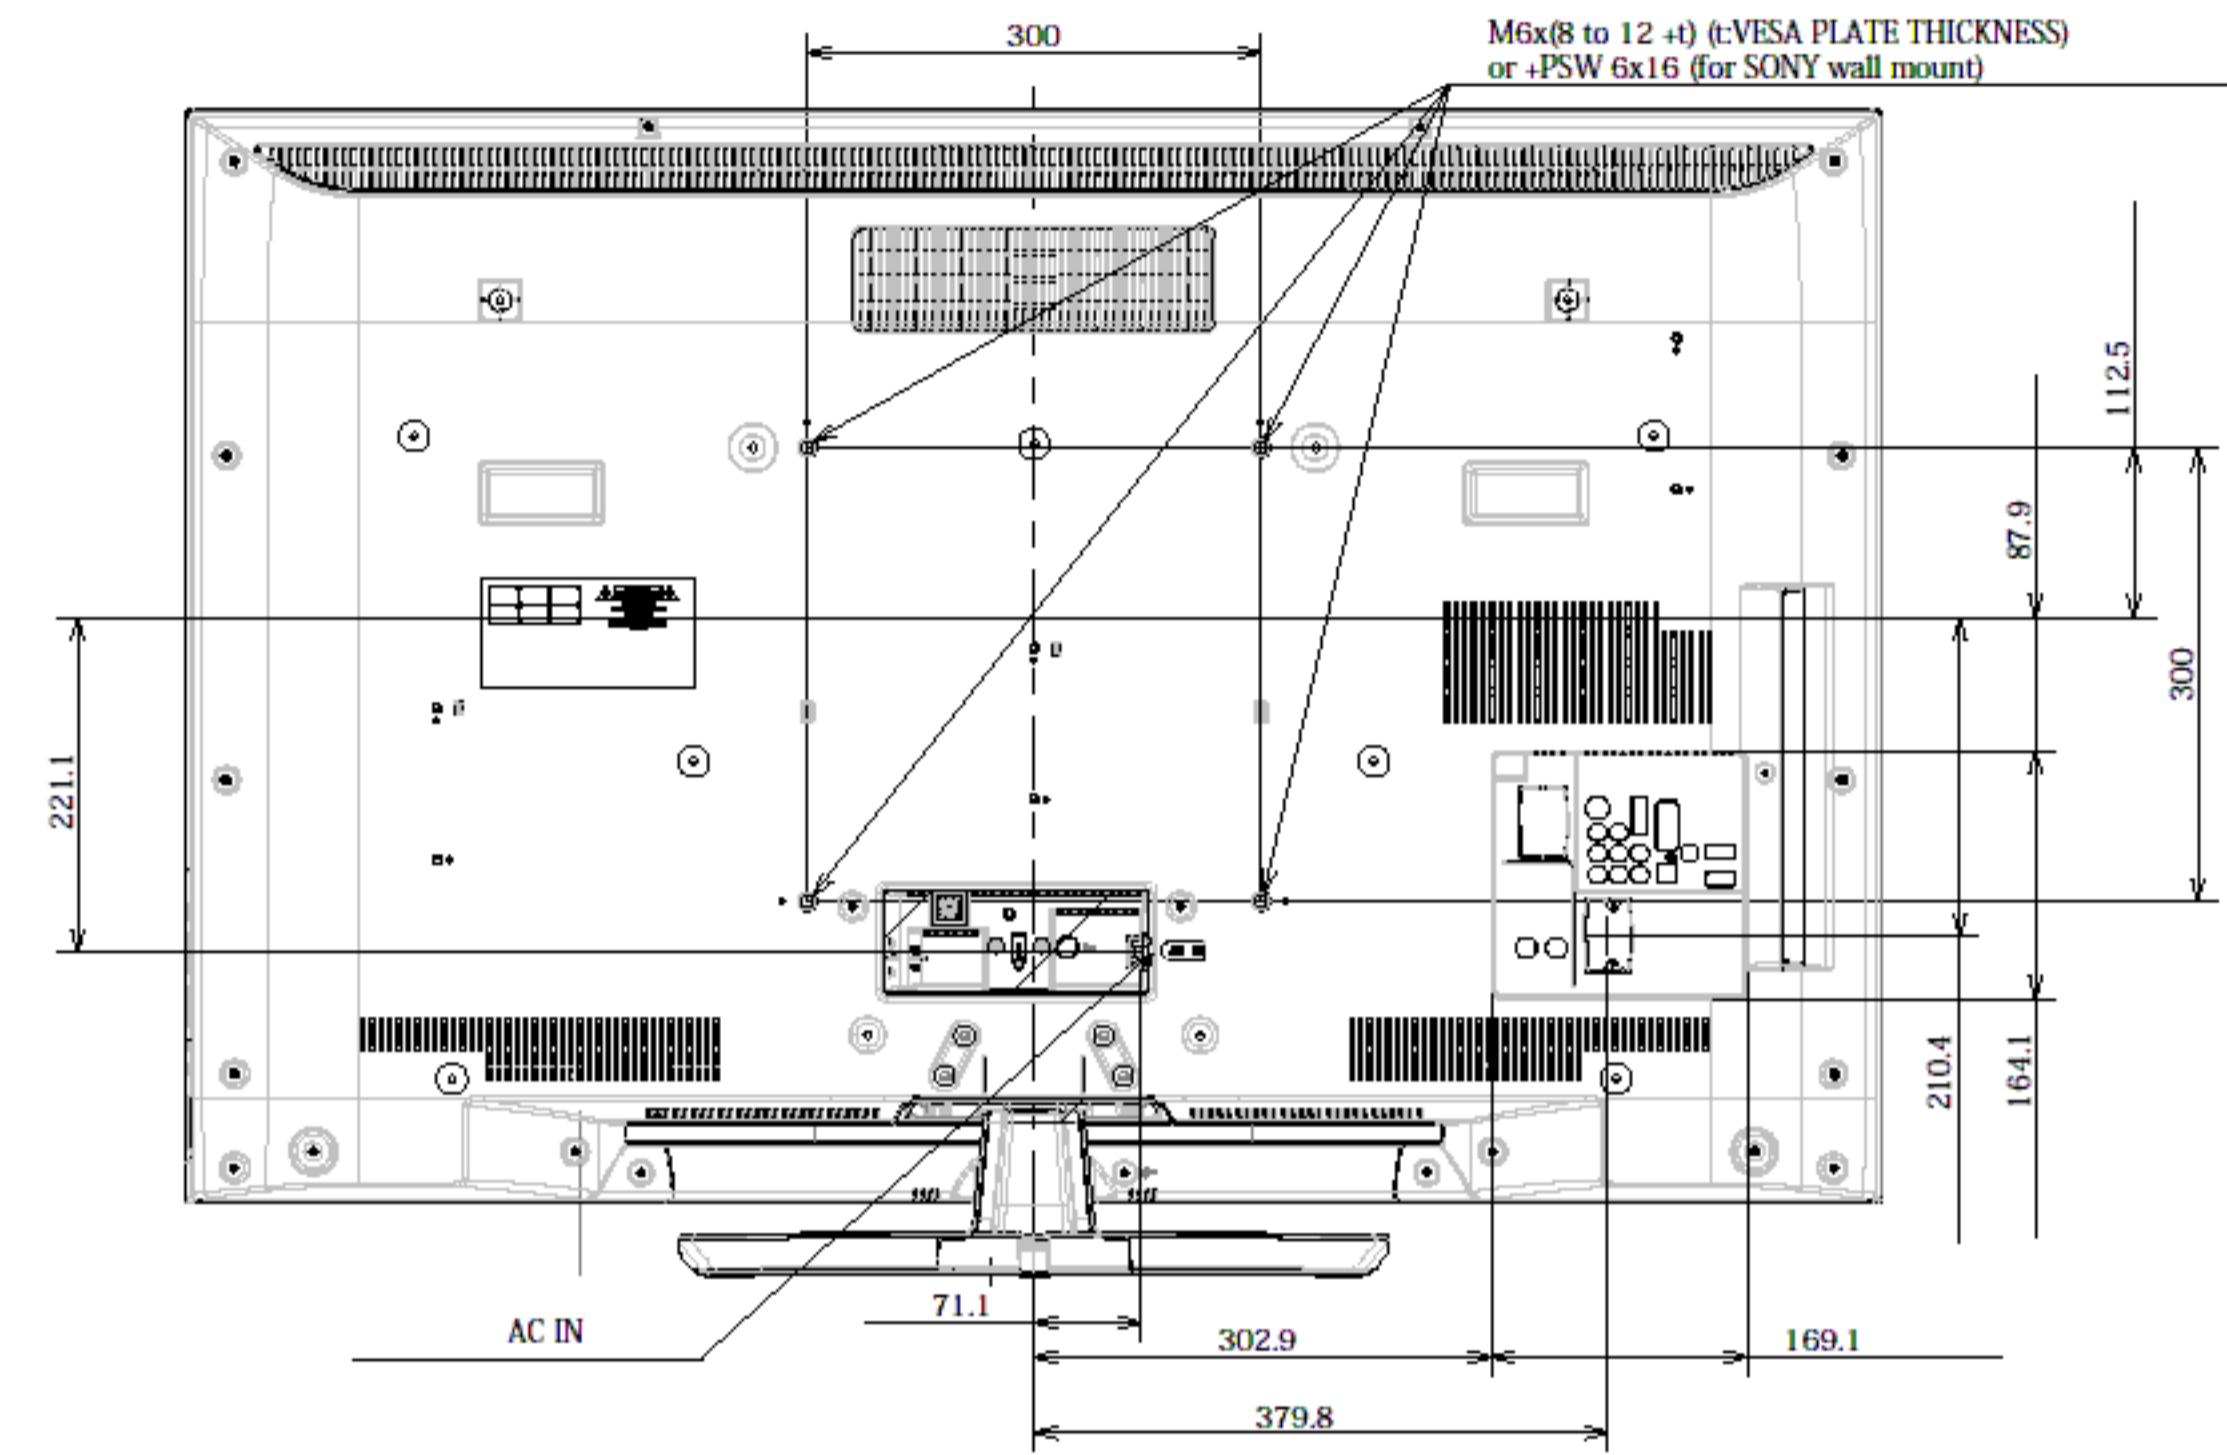

本体寸法図

KDL-46V5

壁掛けユニット
取り付け時の寸法図