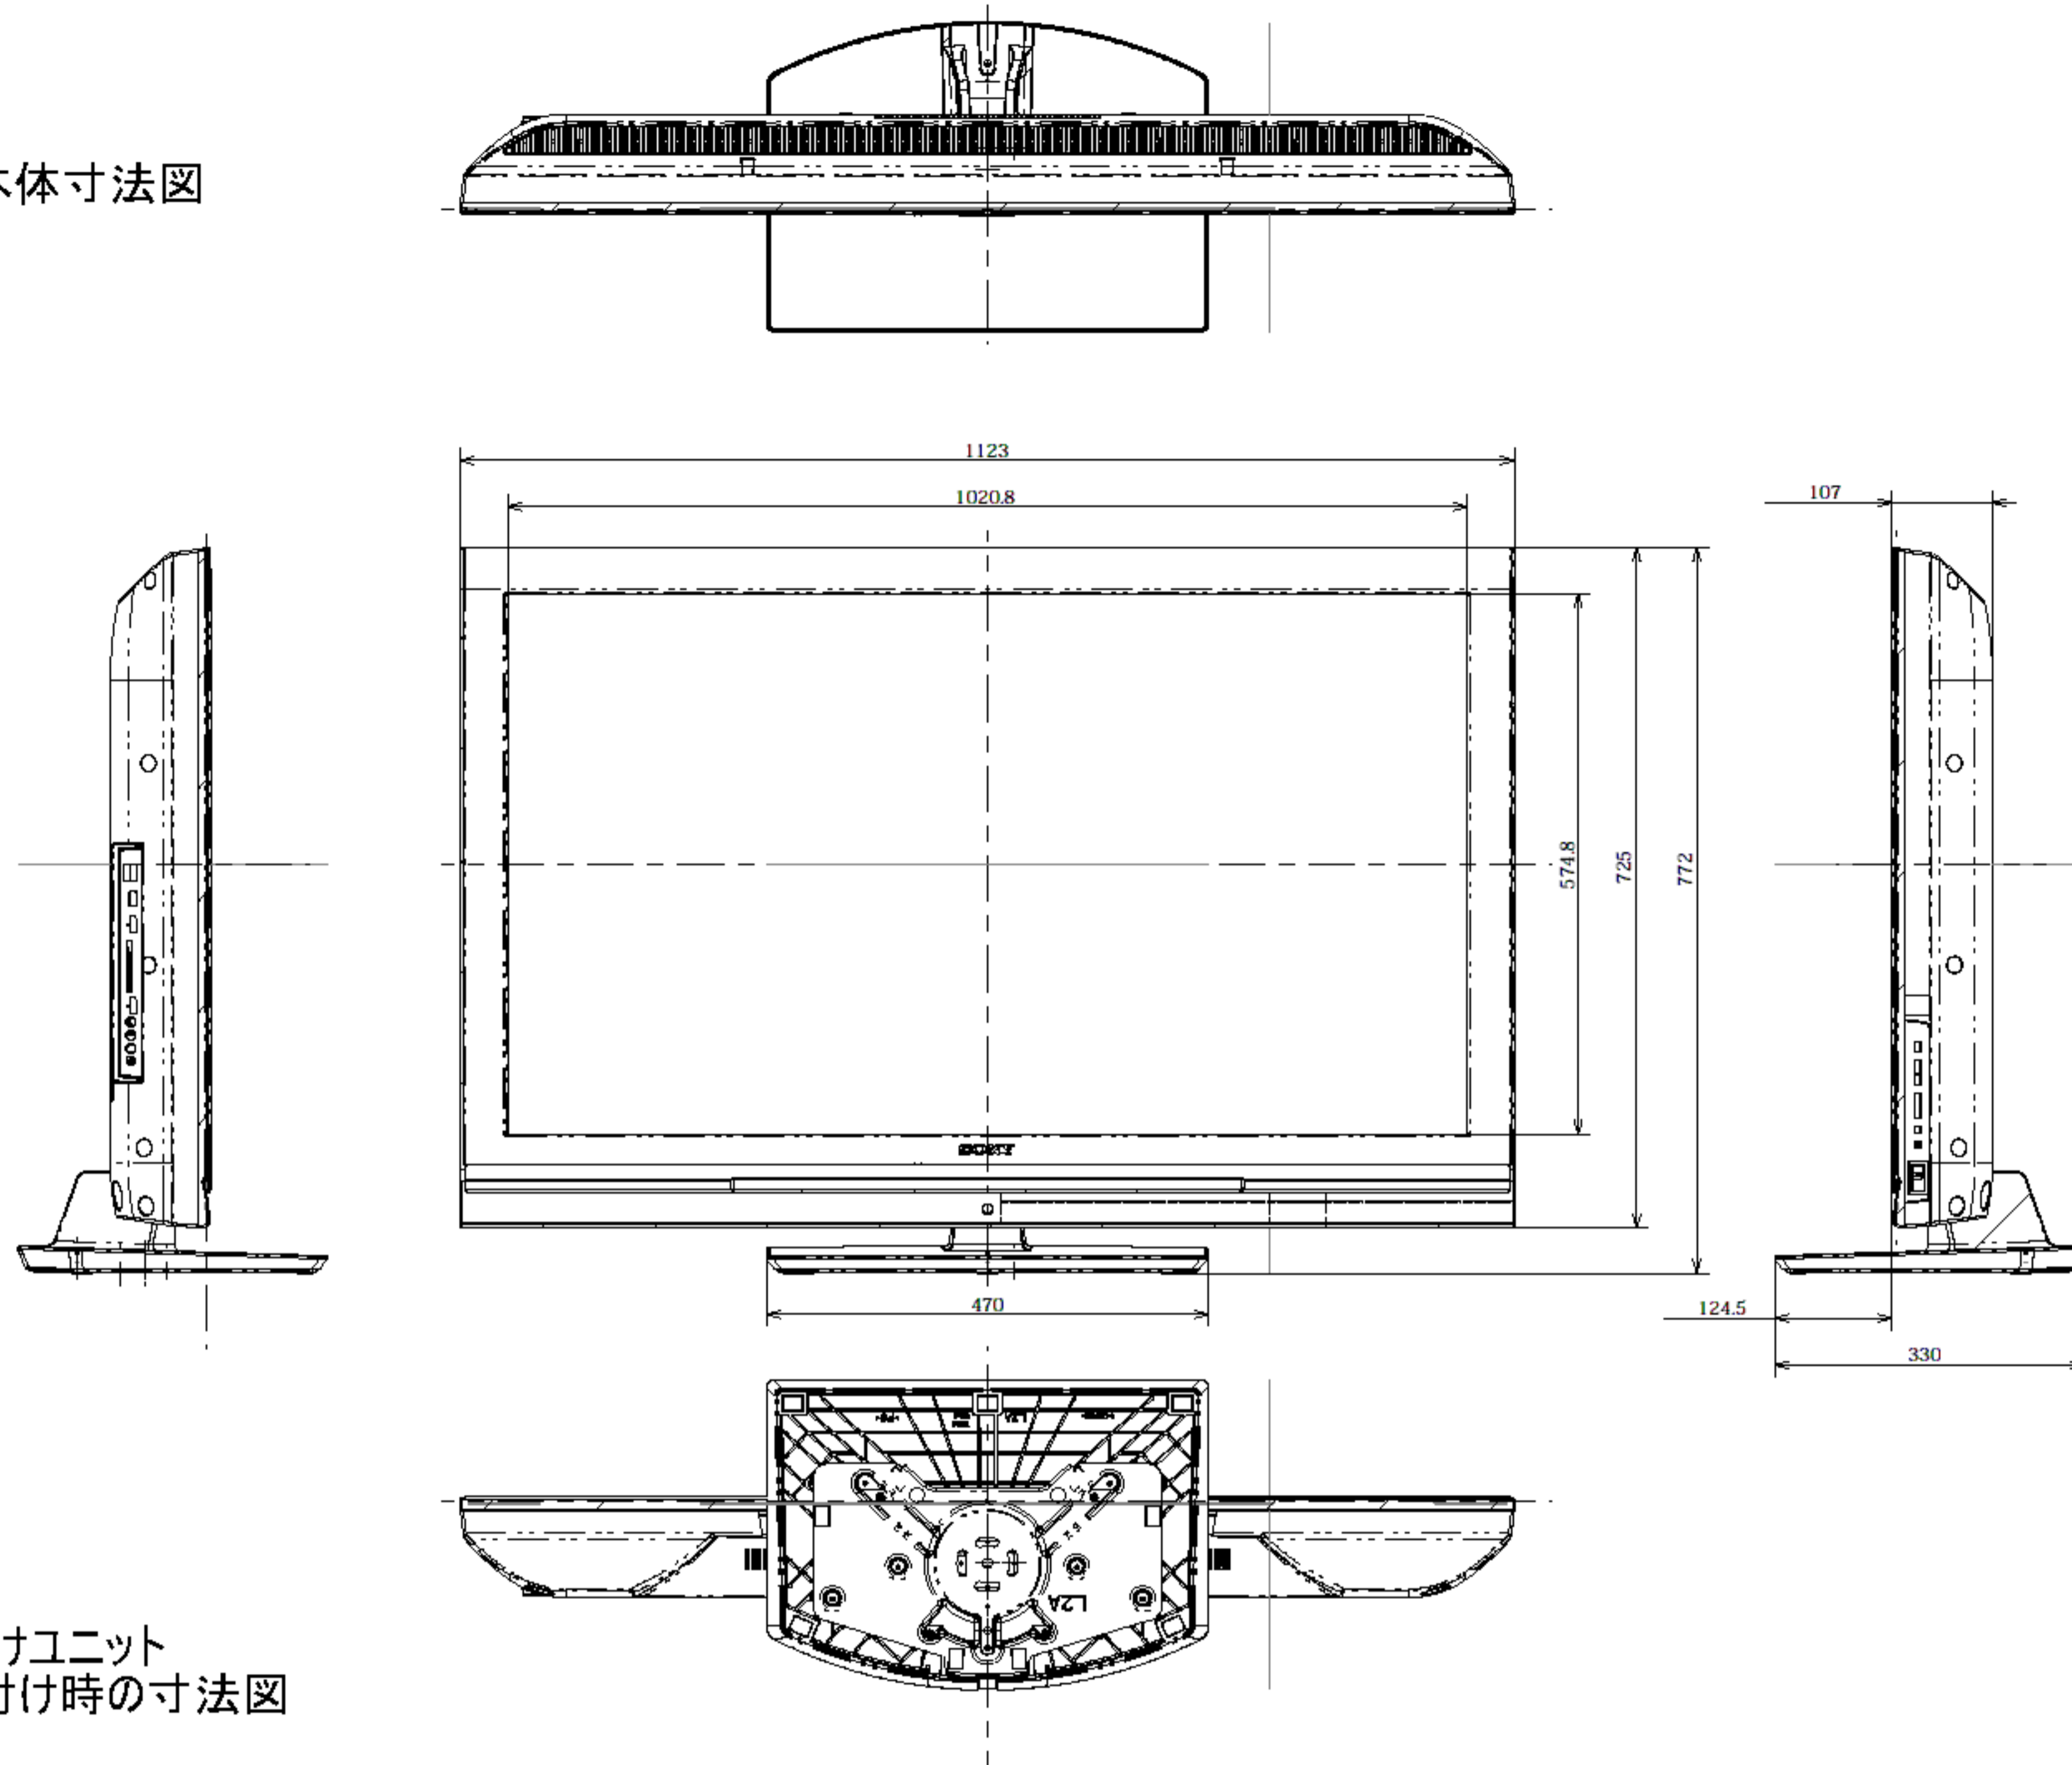

本体寸法図

KDL-46V5

壁掛けユニット
取り付け時の寸法図