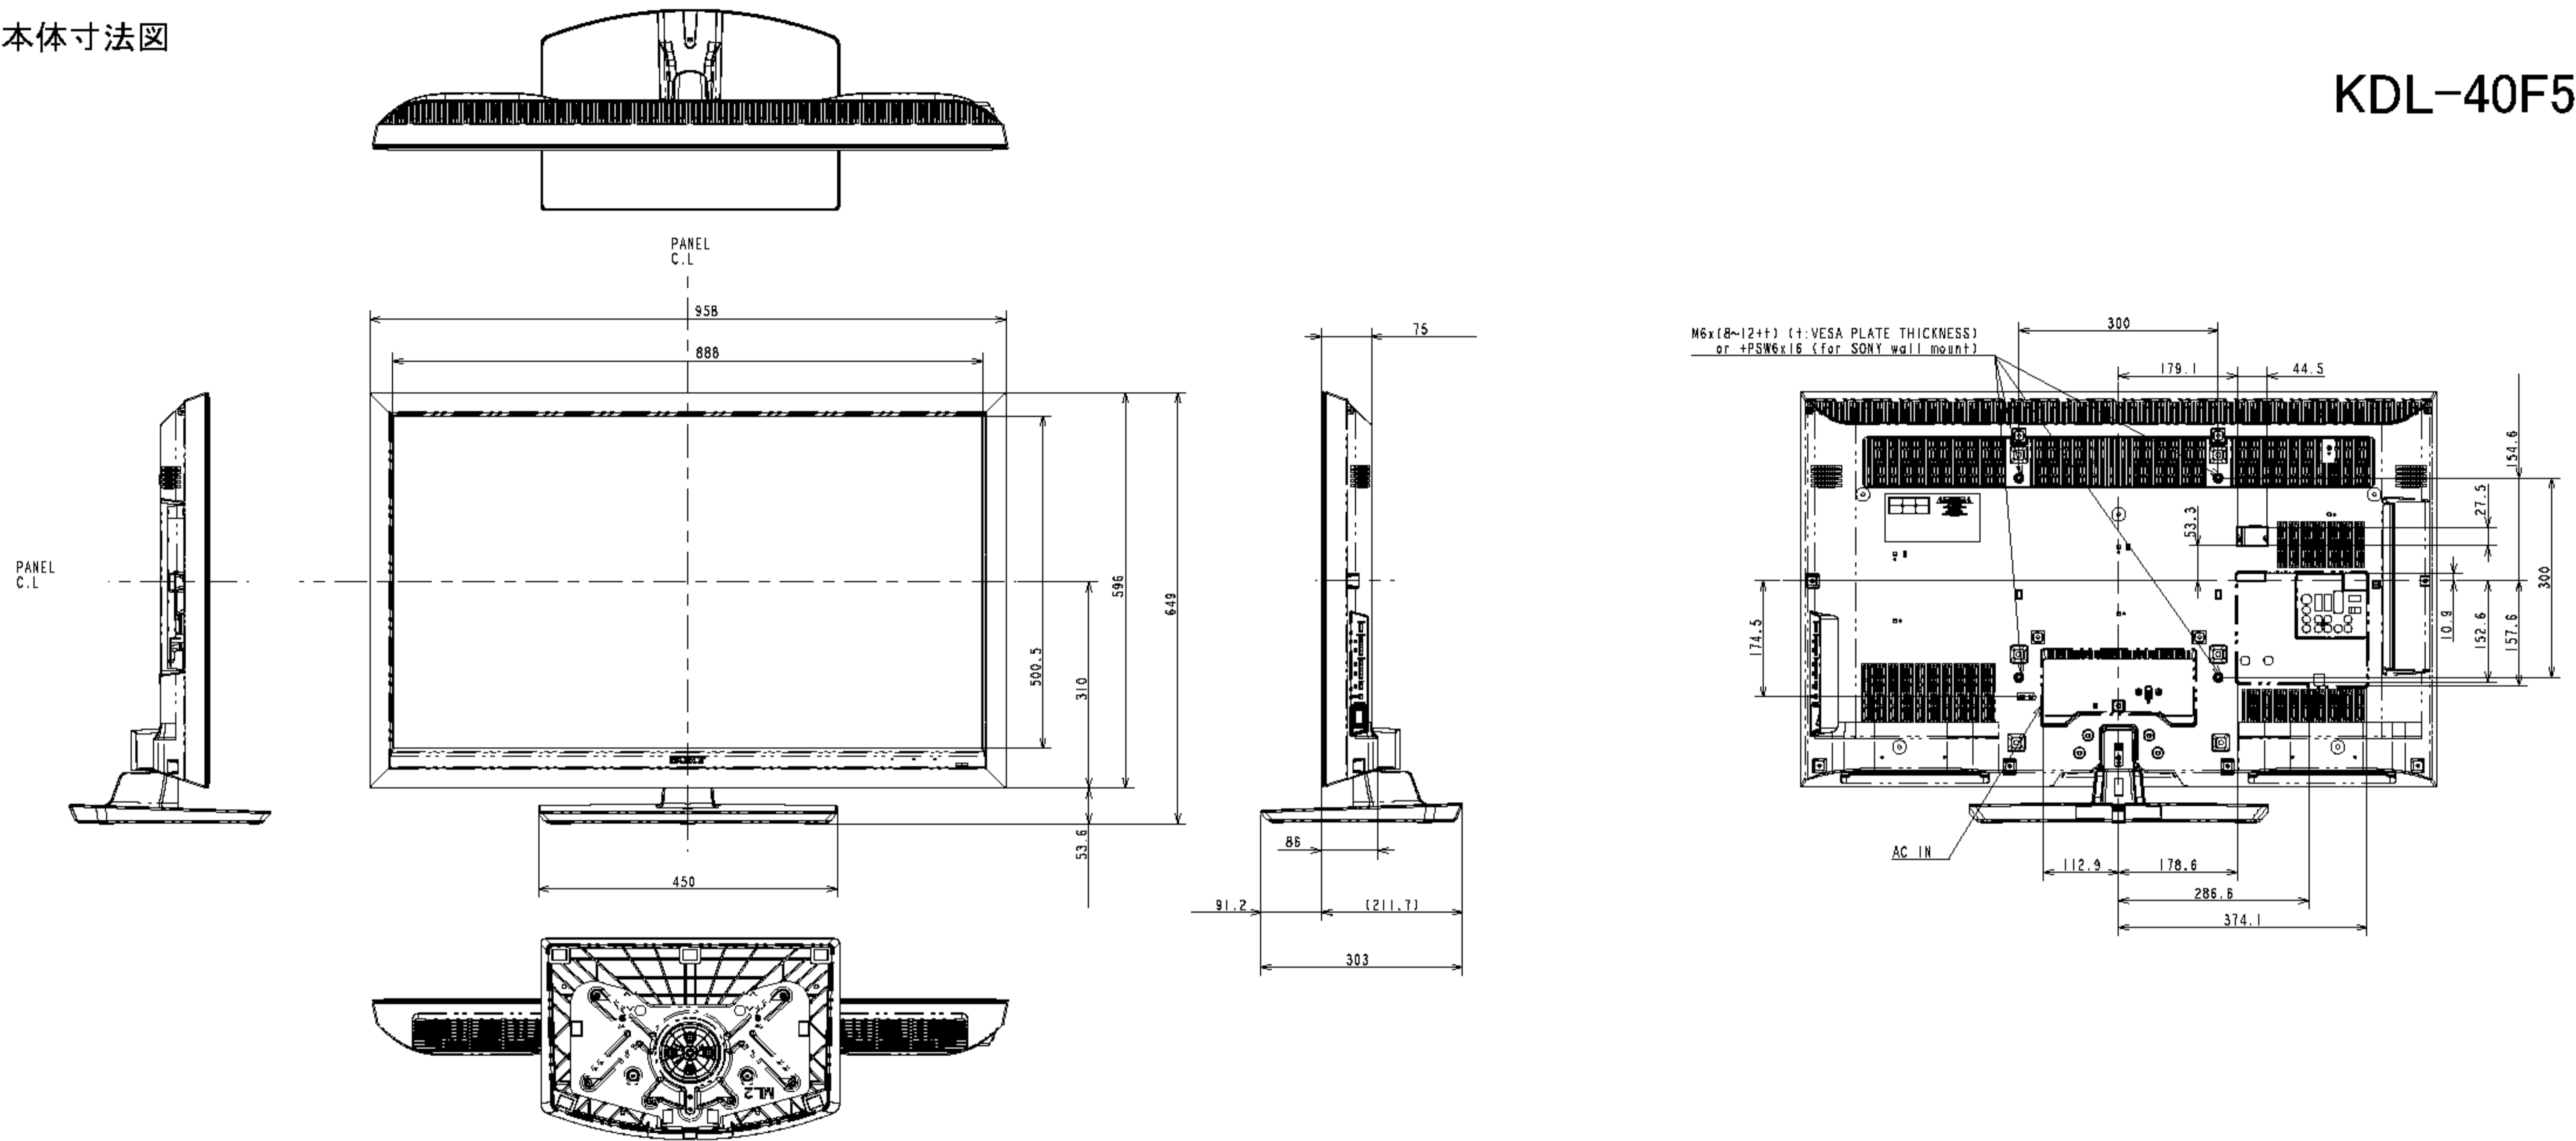

本体寸法図

KDL-40F5

壁掛けユニット
取付け時の寸法図