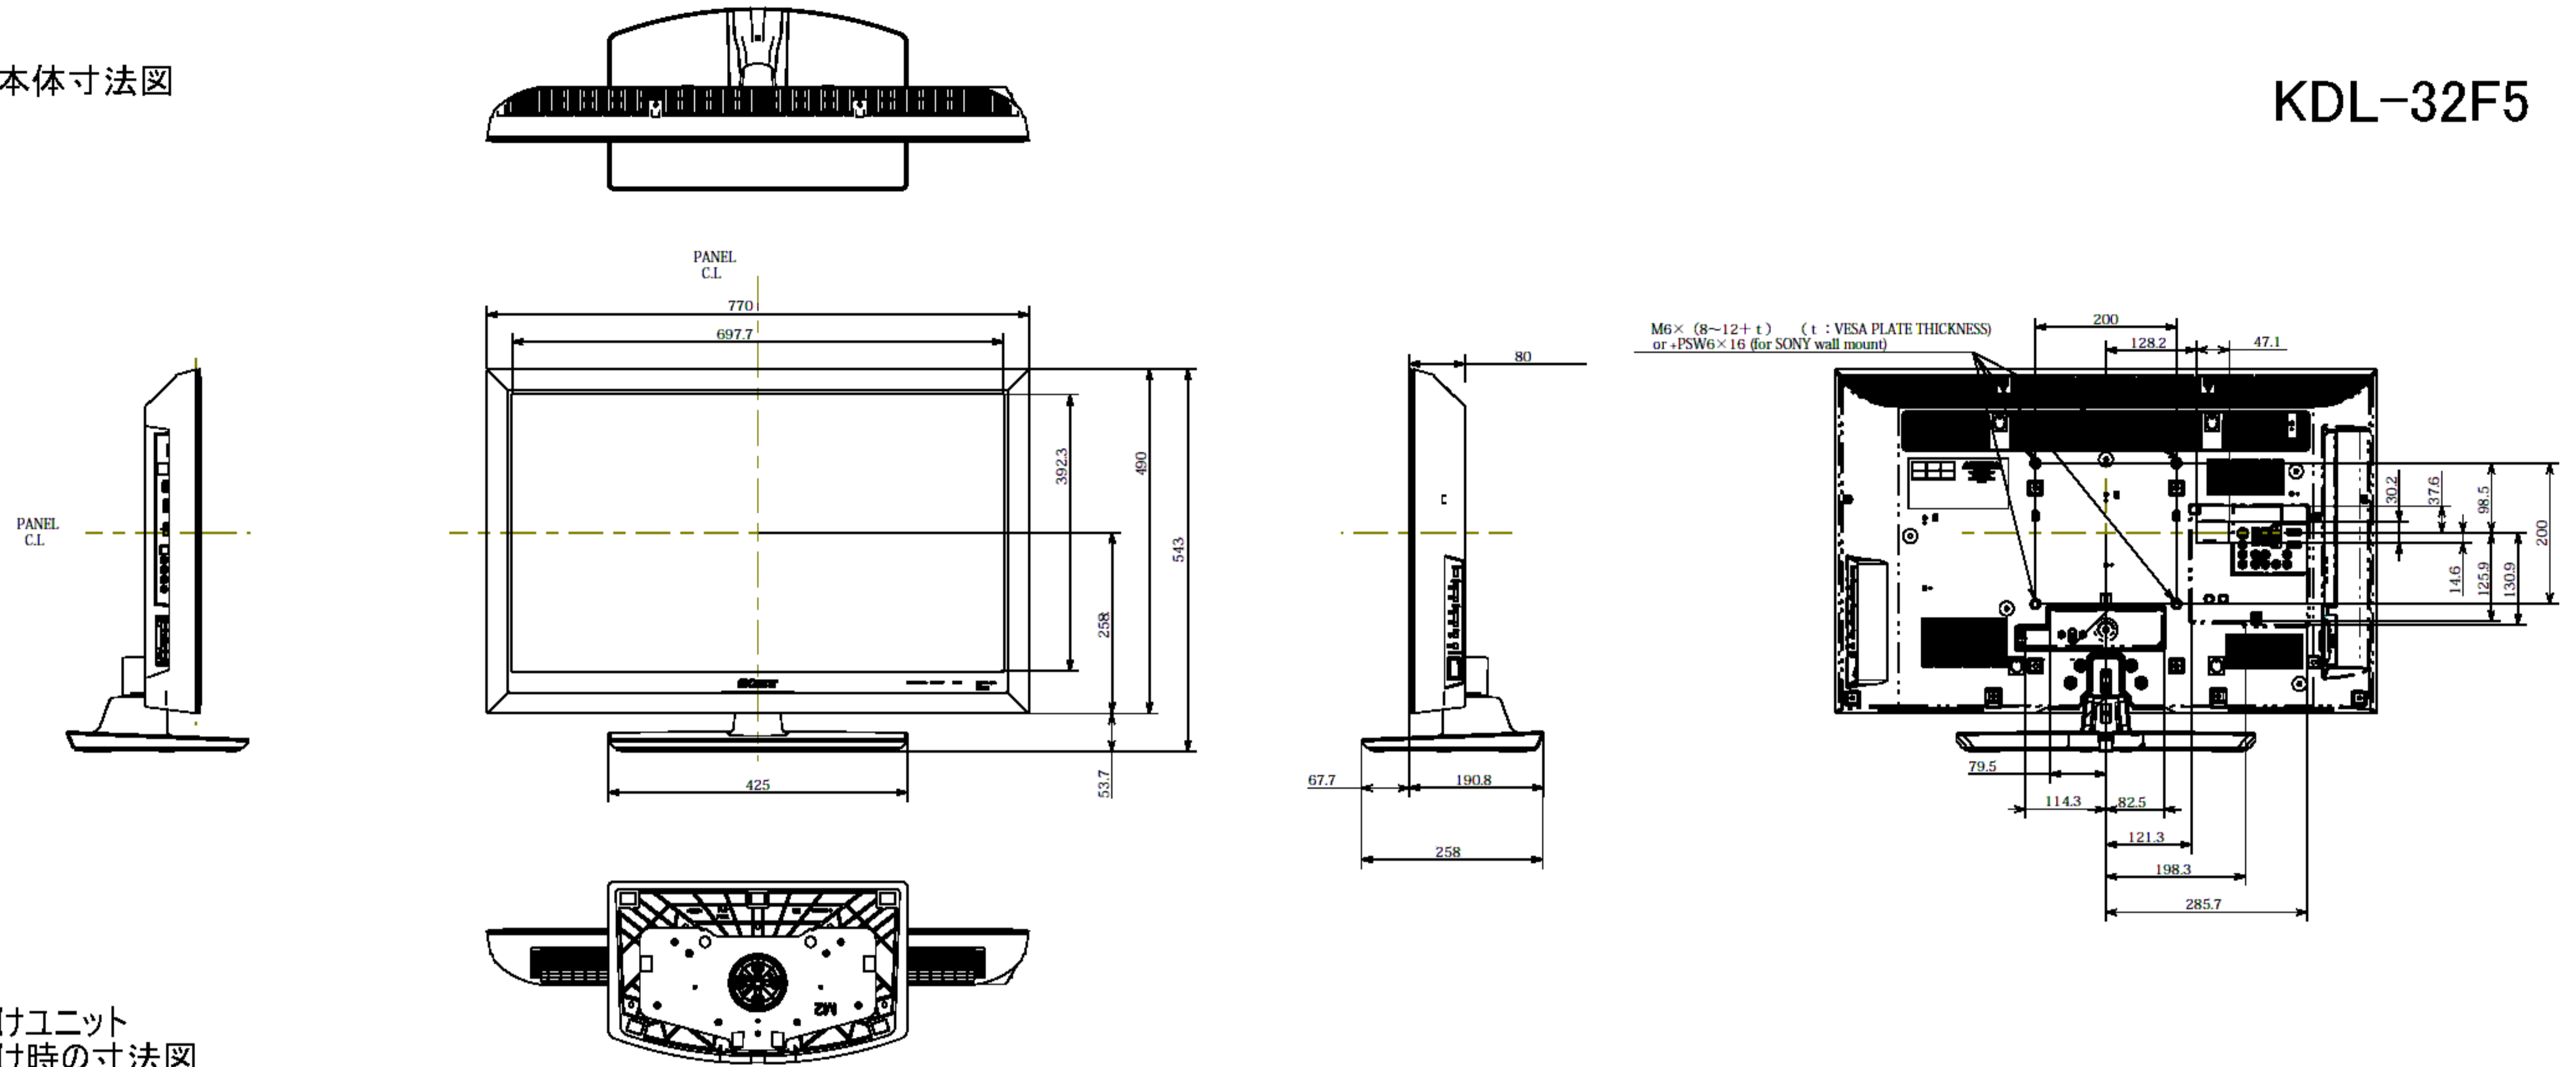

本体寸法図

KDL-32F5

壁掛けユニット
取付け時の寸法図