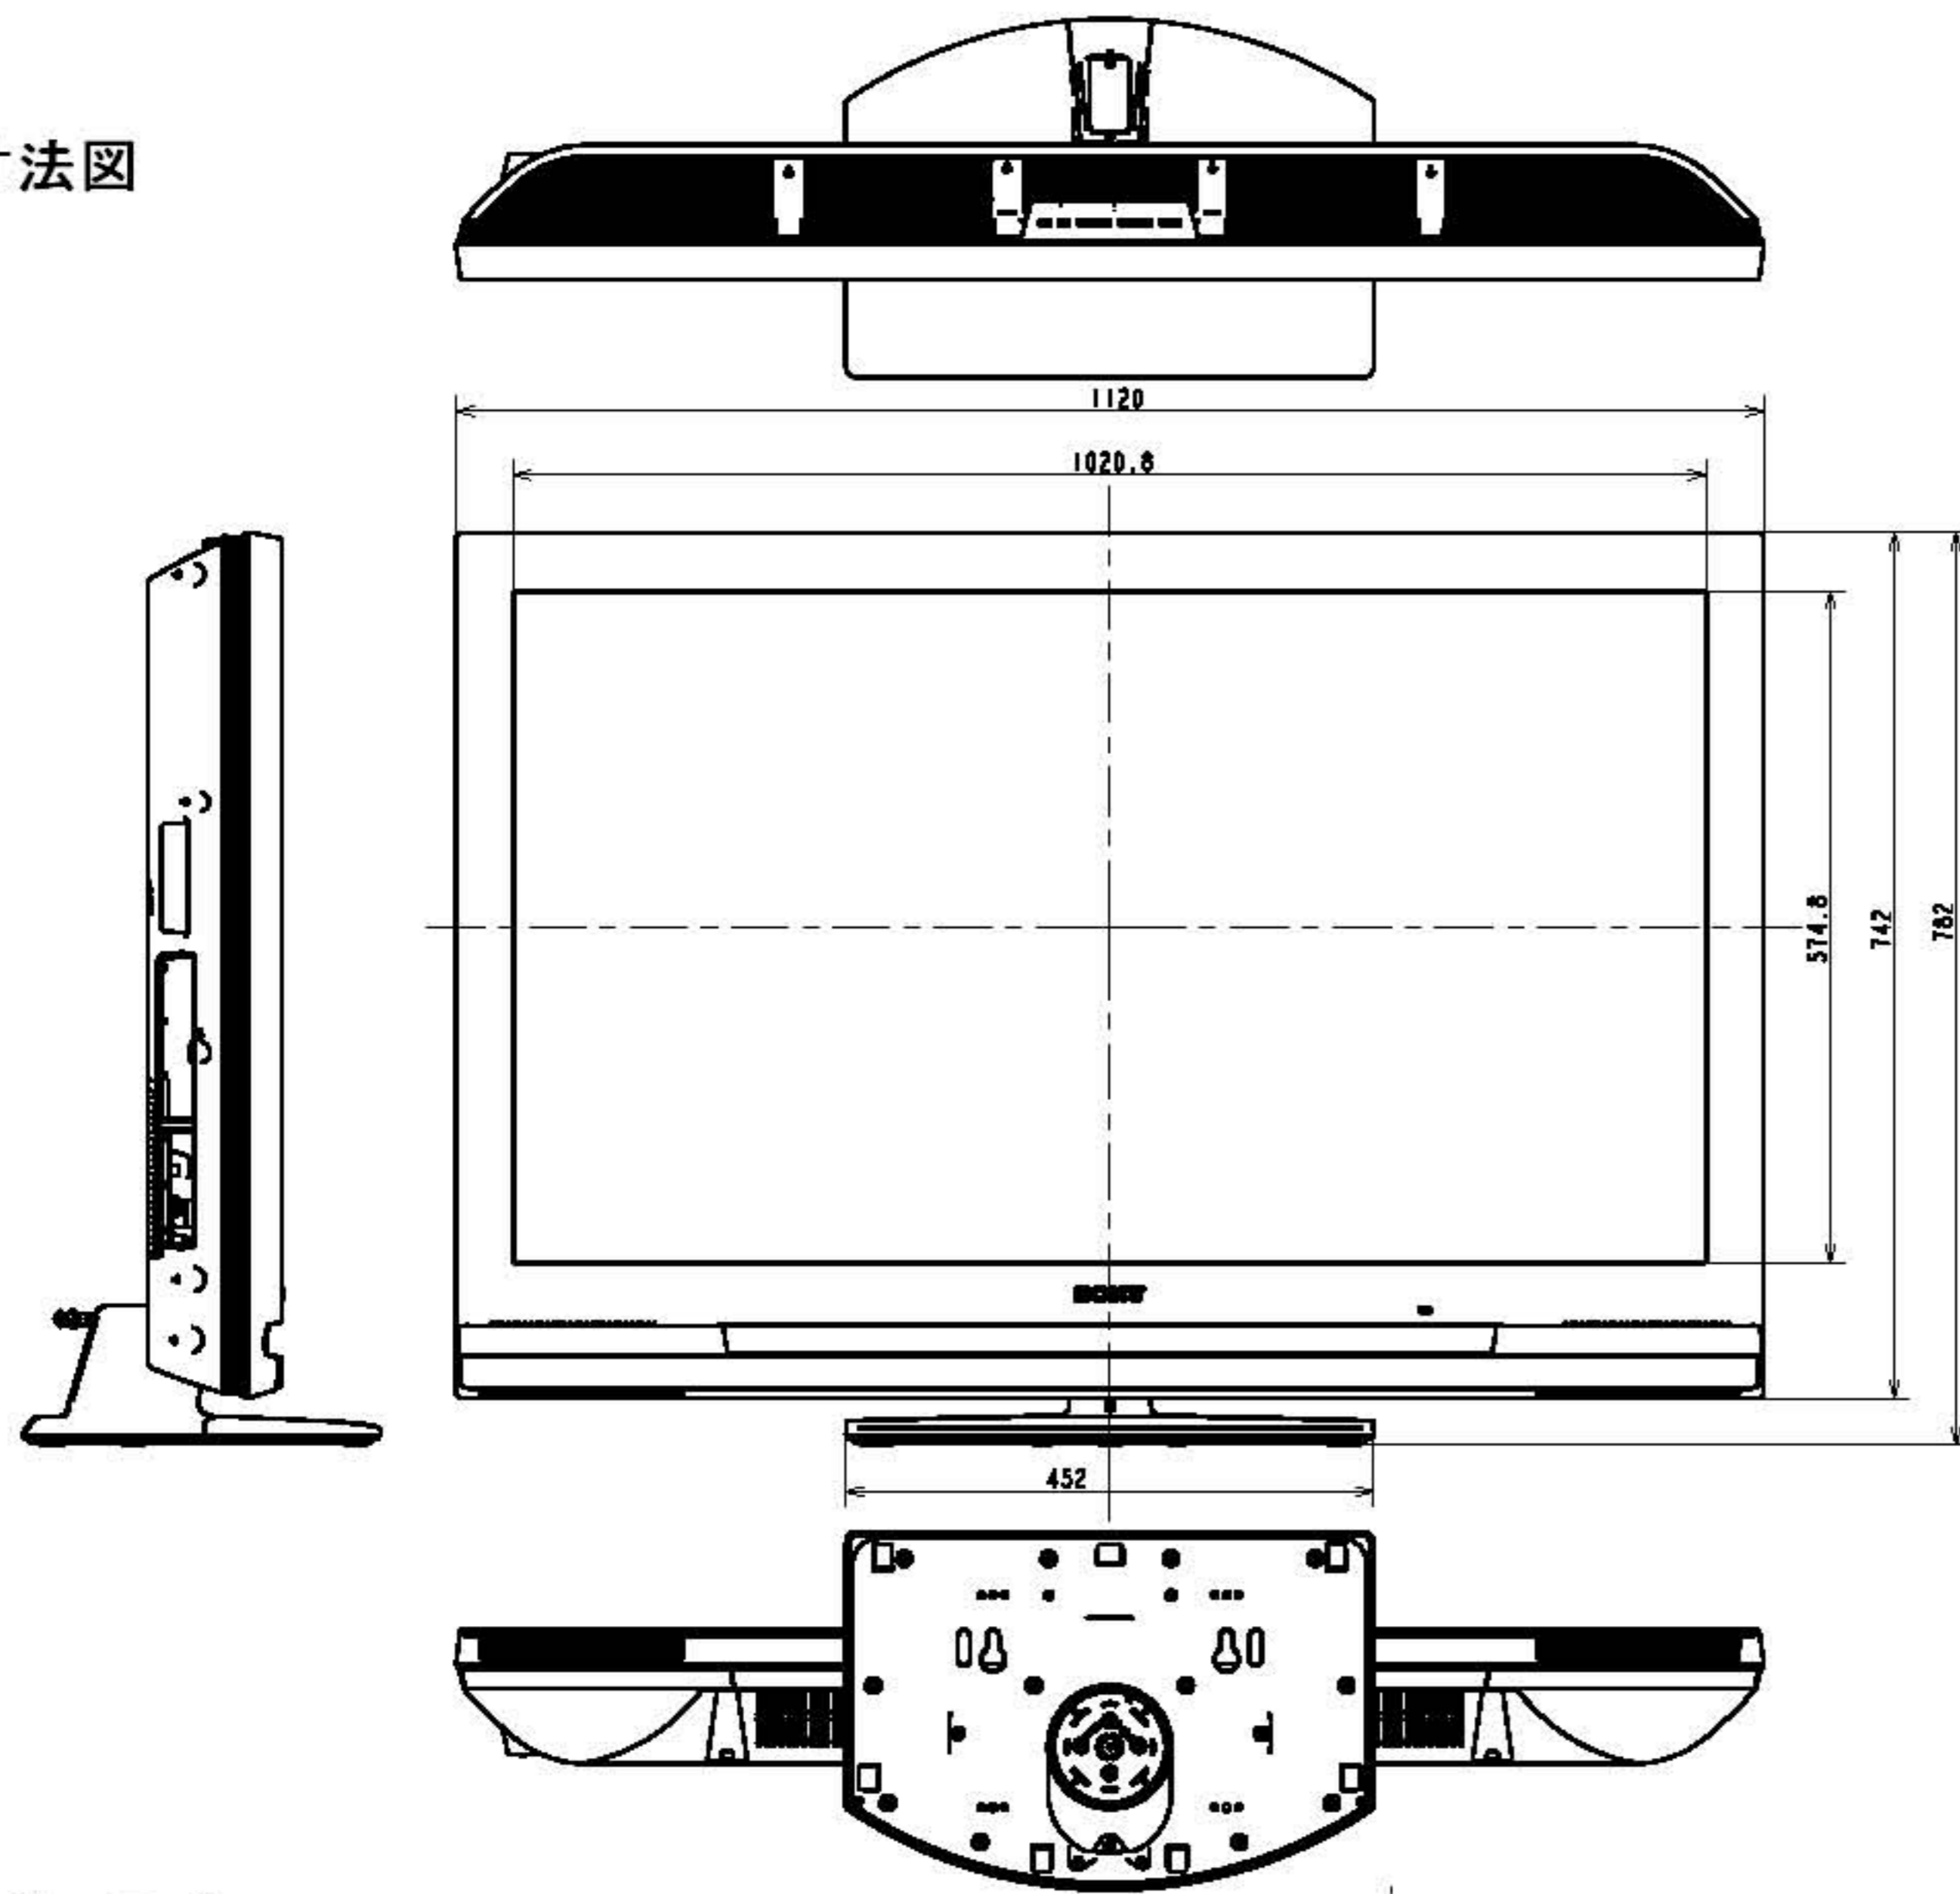

本体寸法図

壁掛けユニット
取り付け時の寸法図