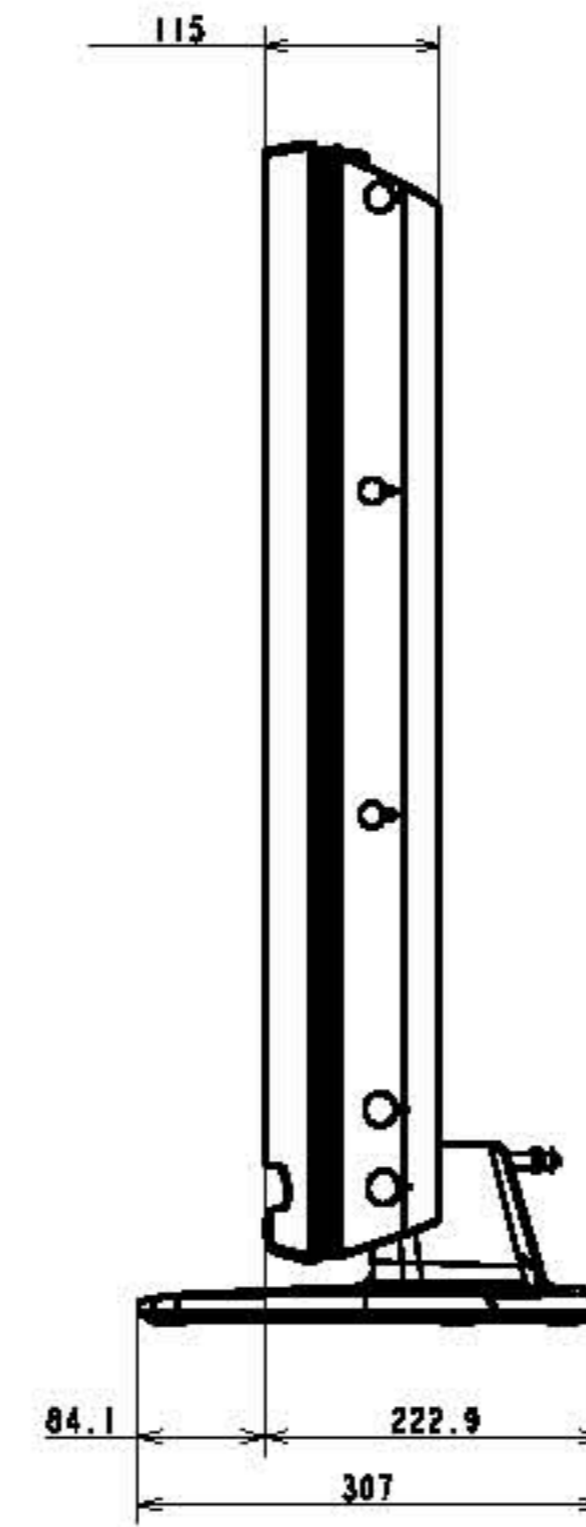

本体寸法図

壁掛けユニット
取り付け時の寸法図