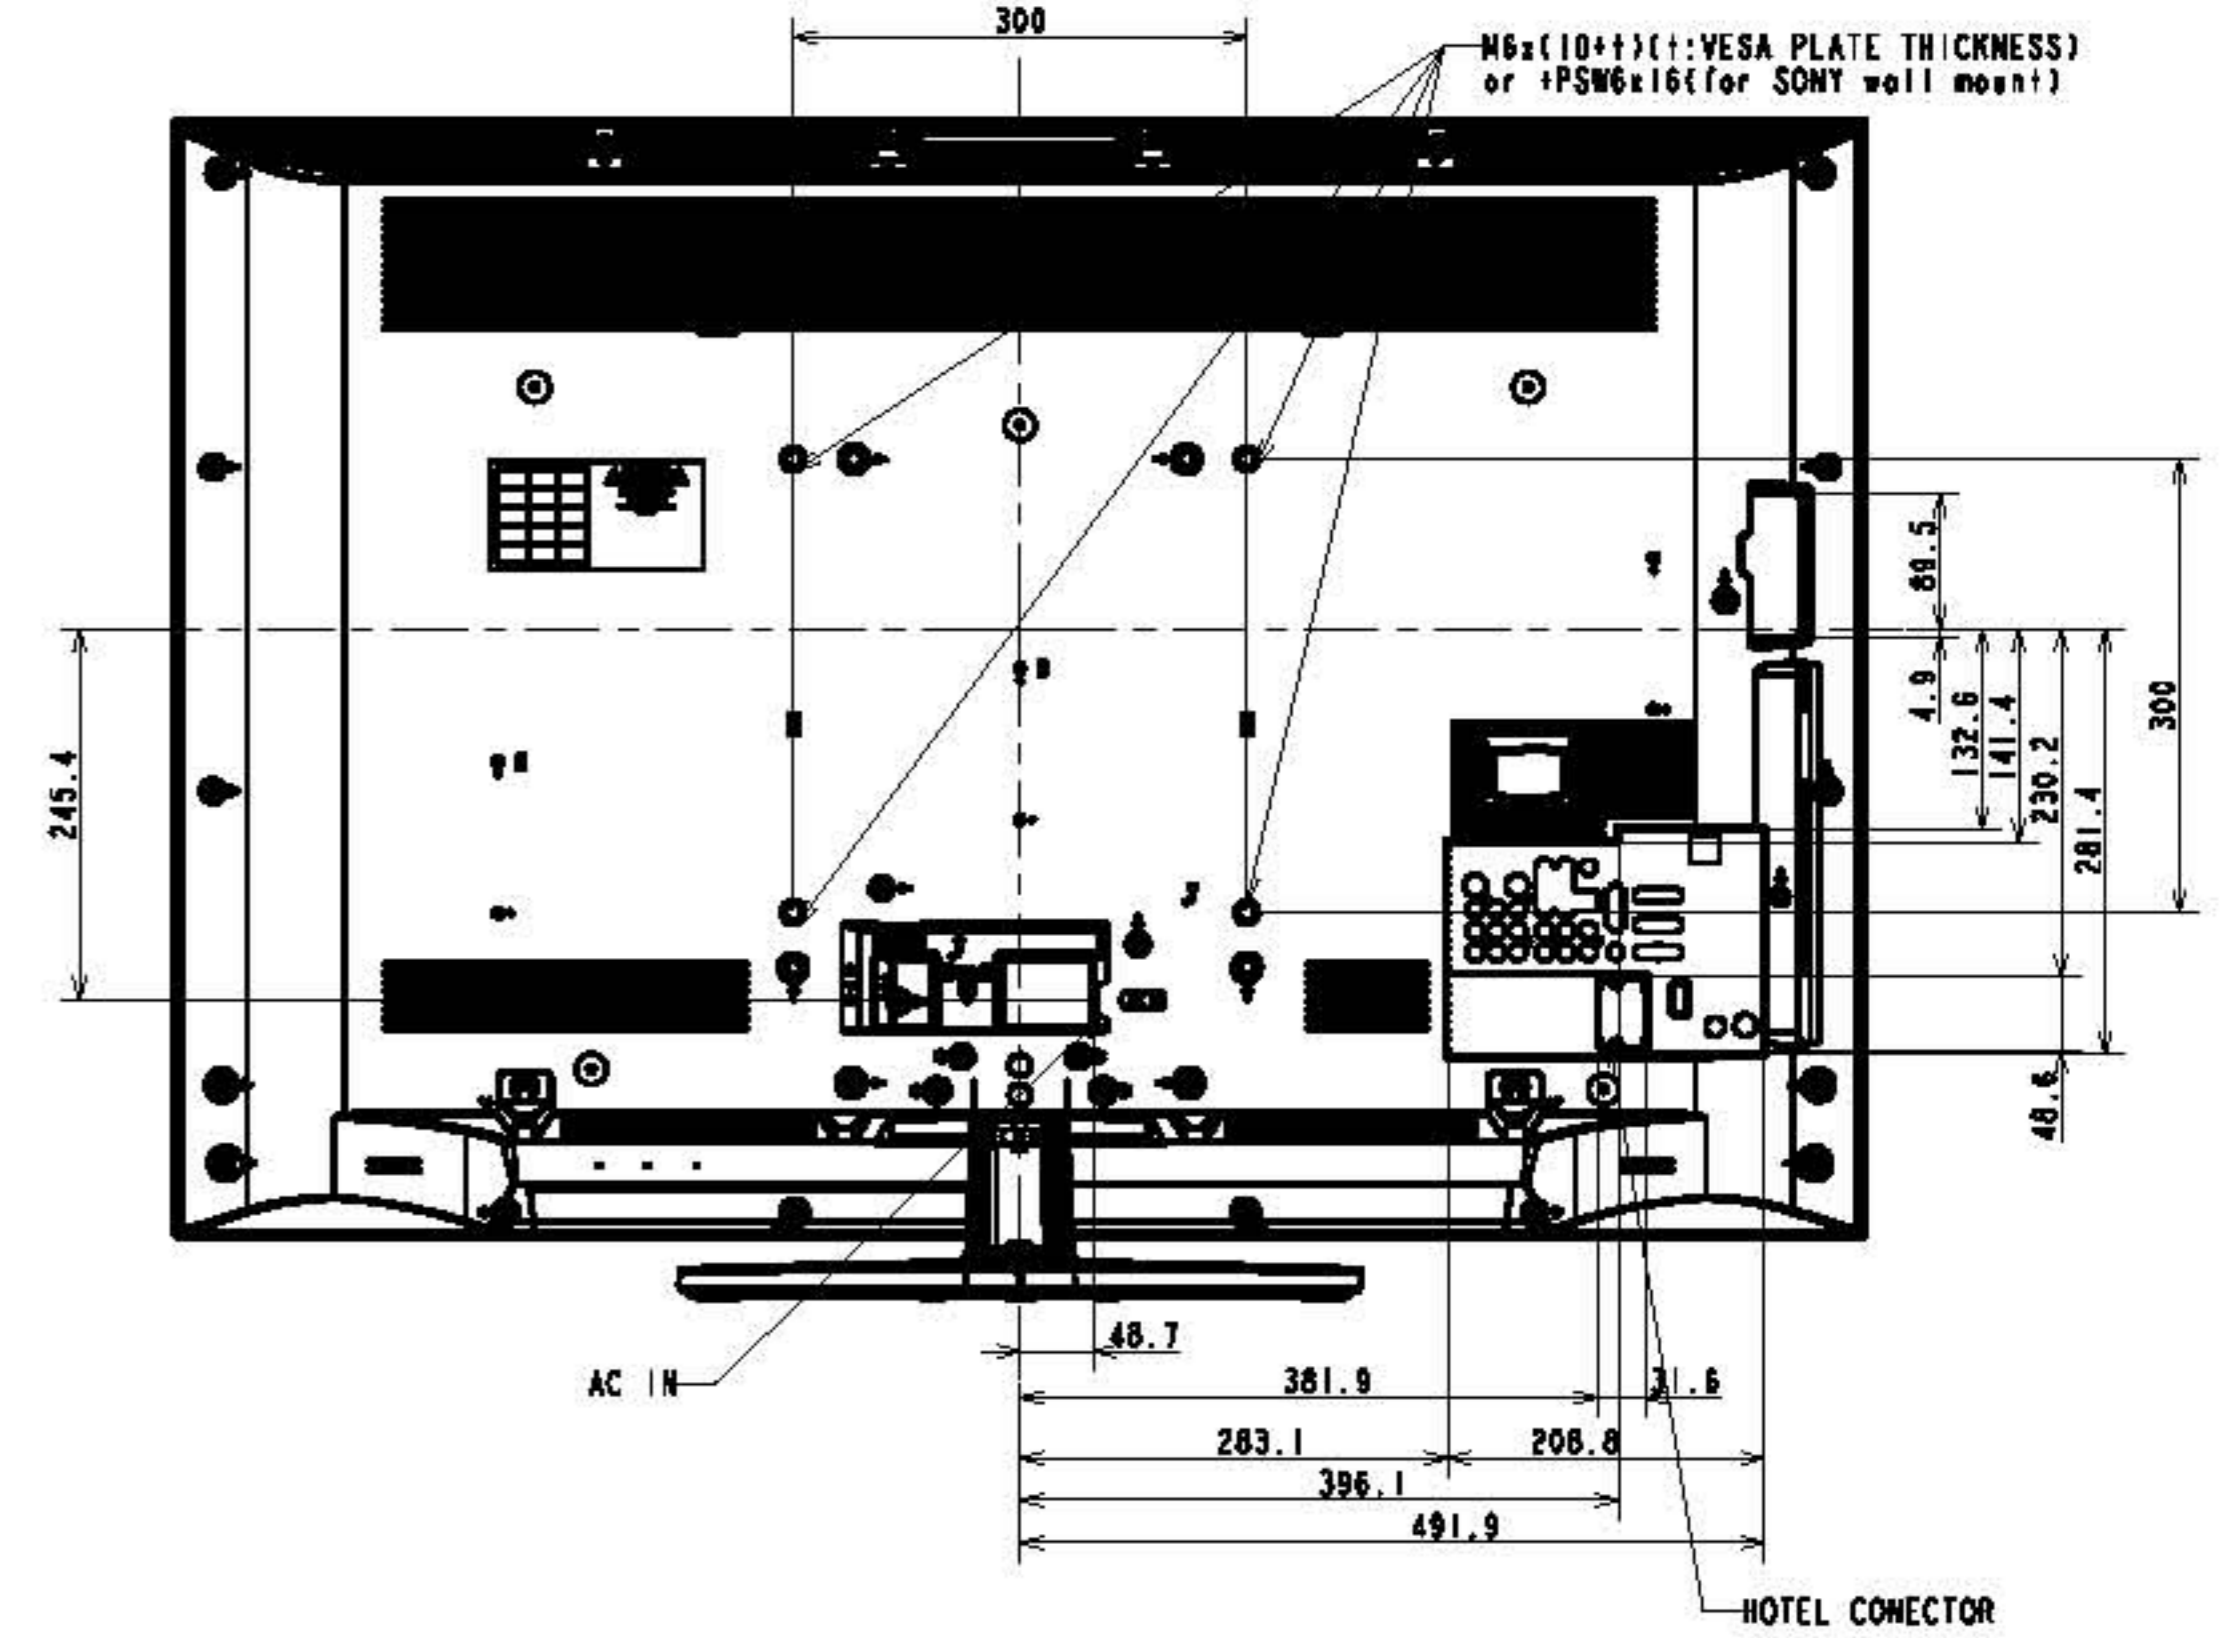

本体寸法図

壁掛けユニット
取り付け時の寸法図