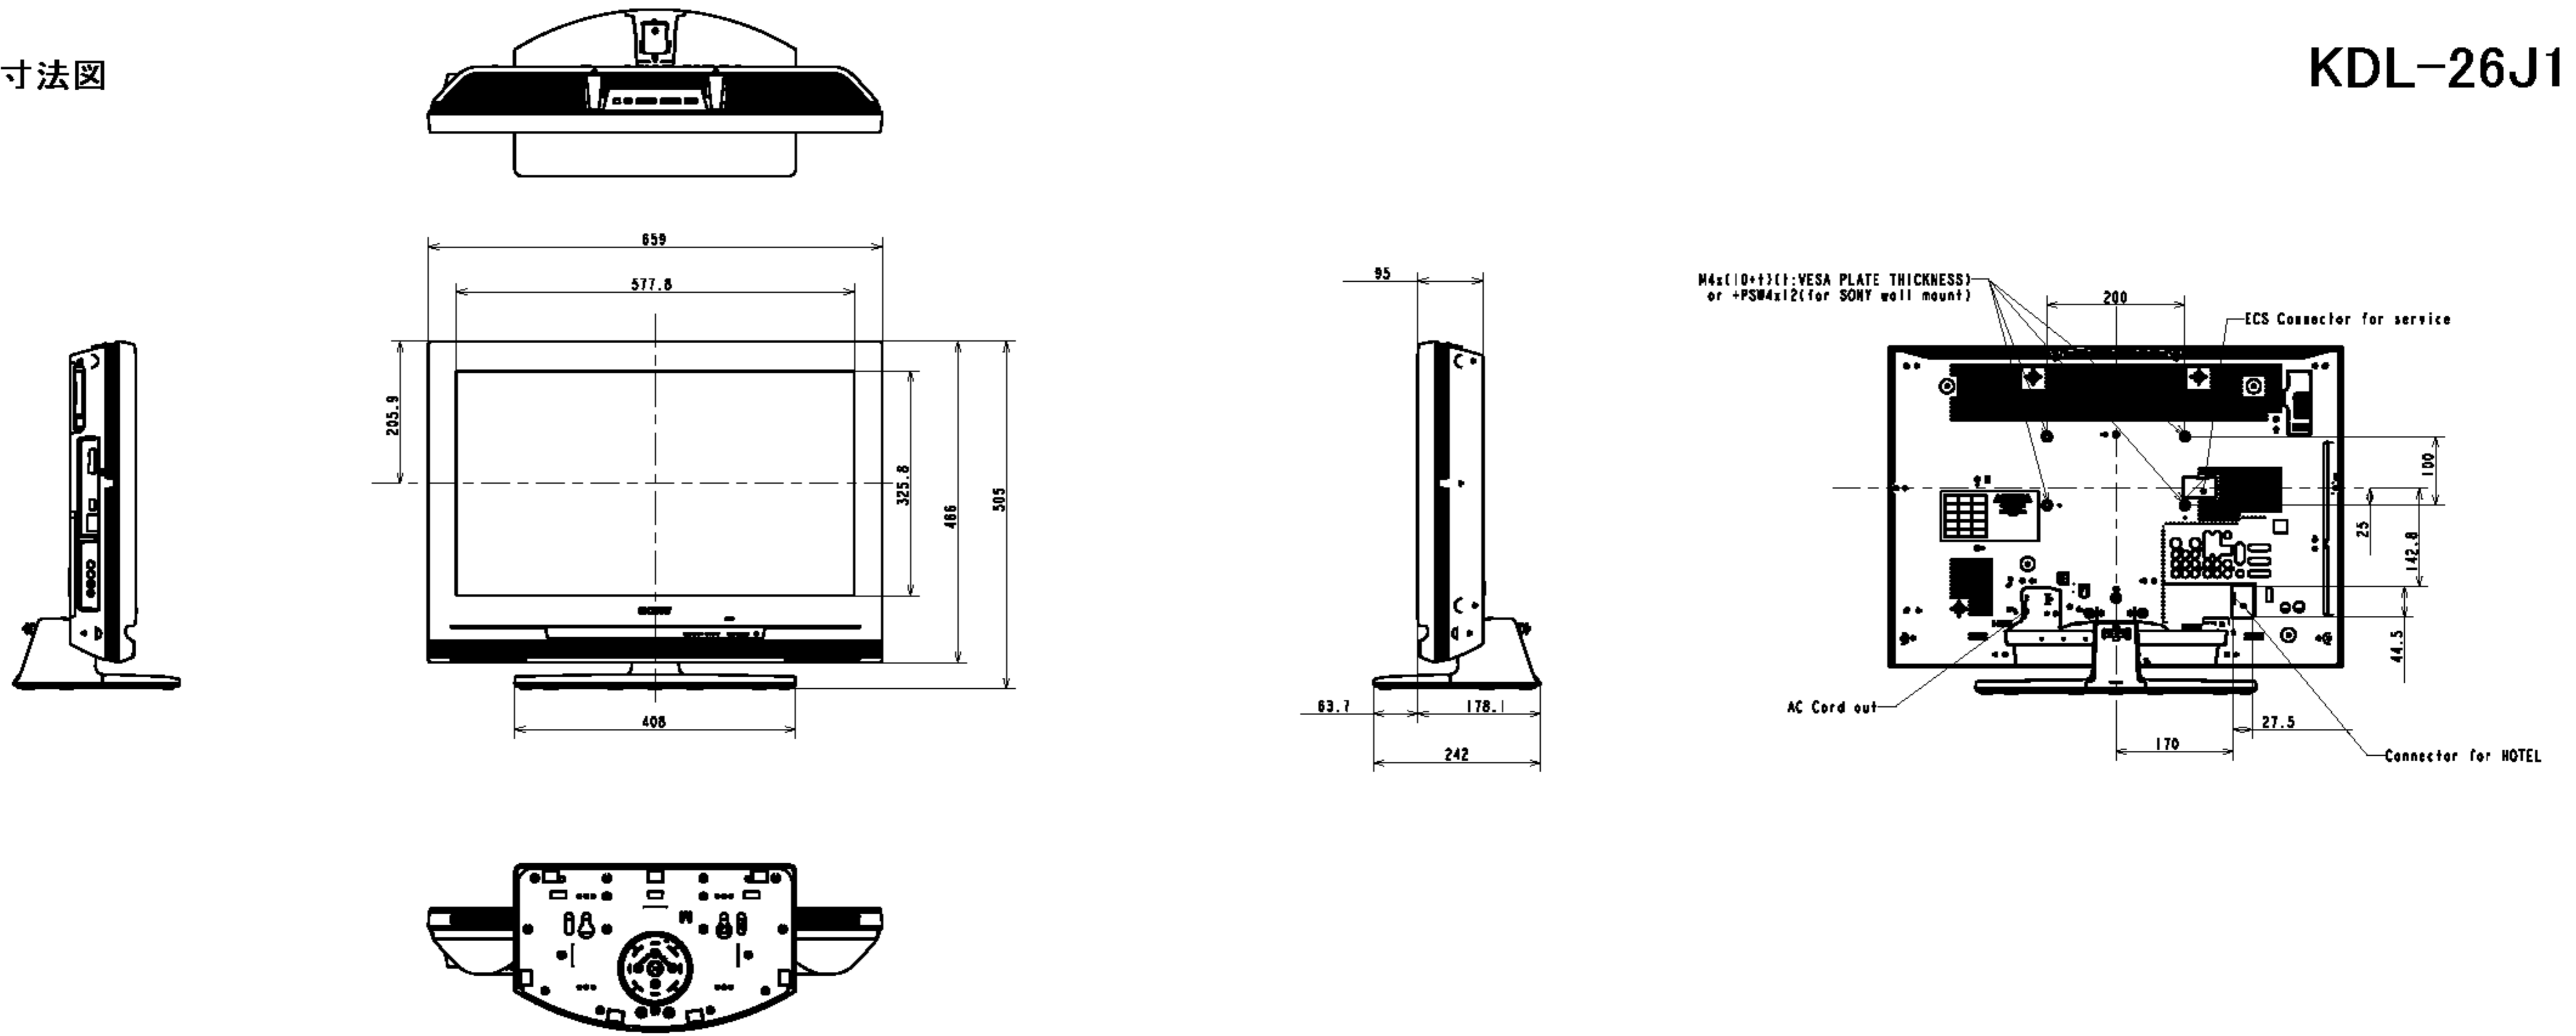

本体寸法図

KDL-26J1

壁掛けユニット
取り付け時の寸法図