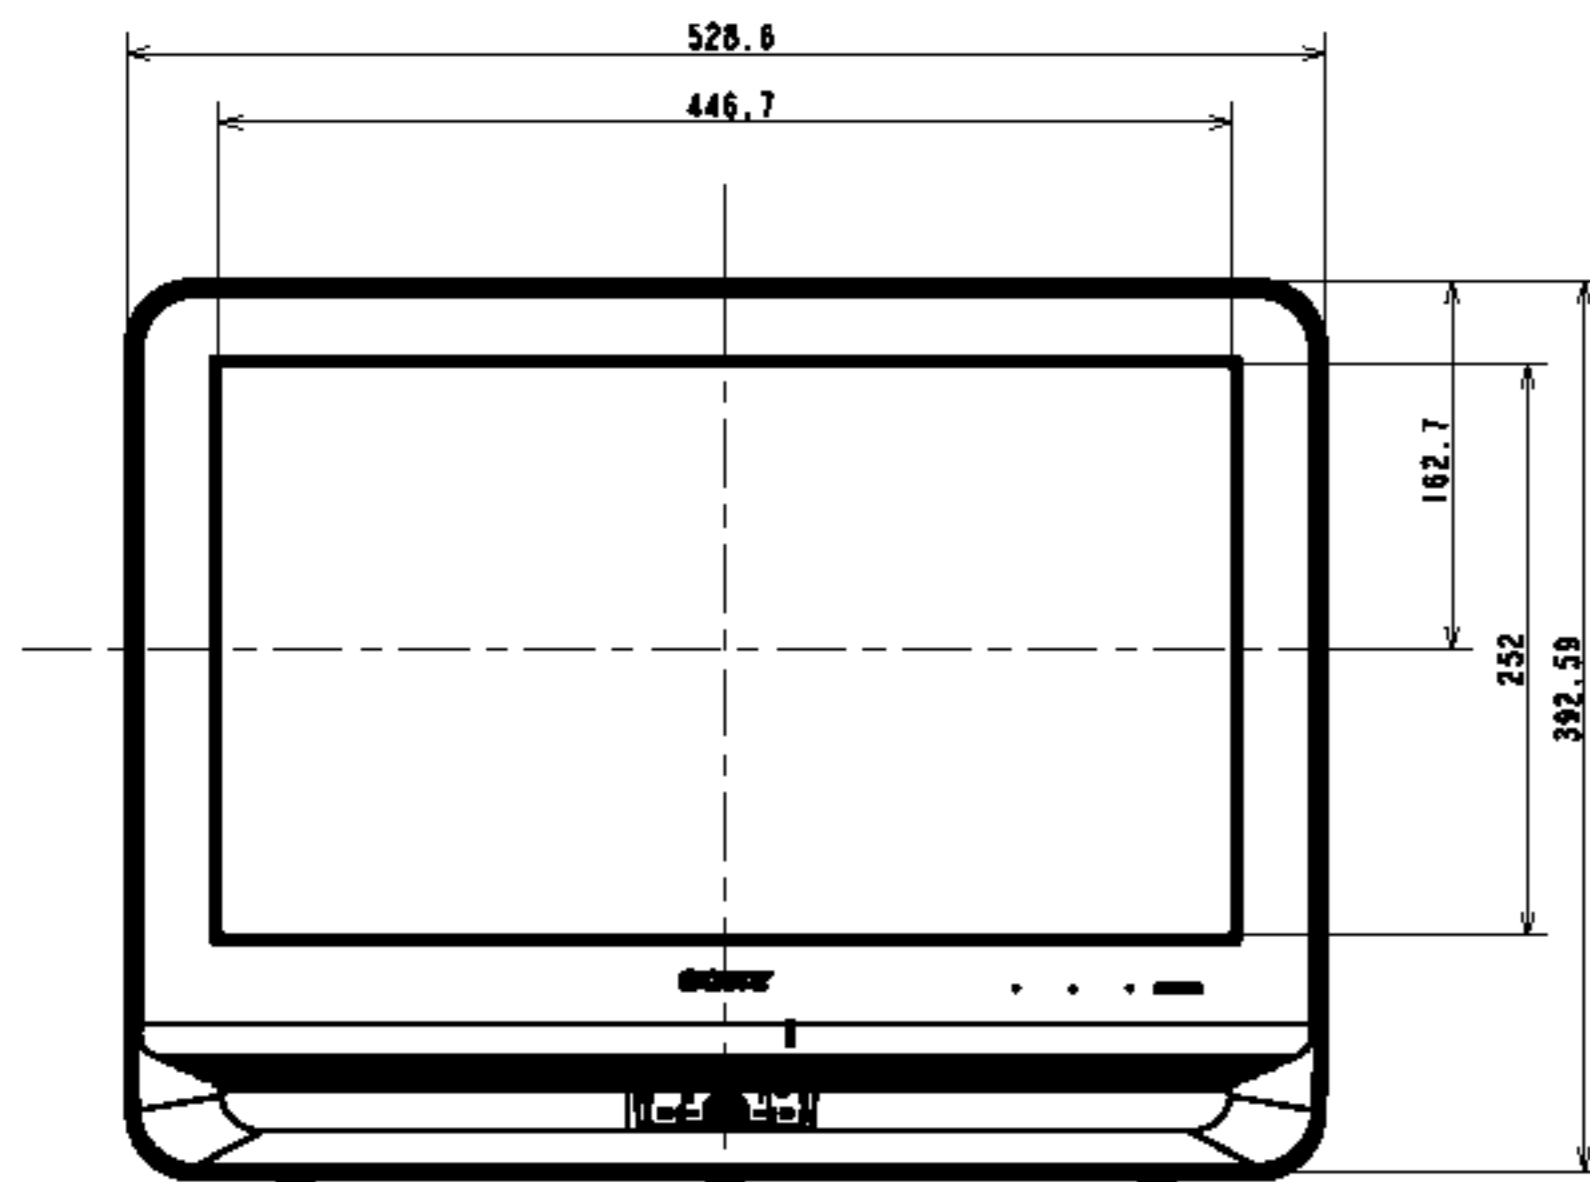

本体寸法图

KDL-20M1

設置状態VIEW (未置状態 傾角度7° 後視)

製品正面VIEW(傾角度0°)