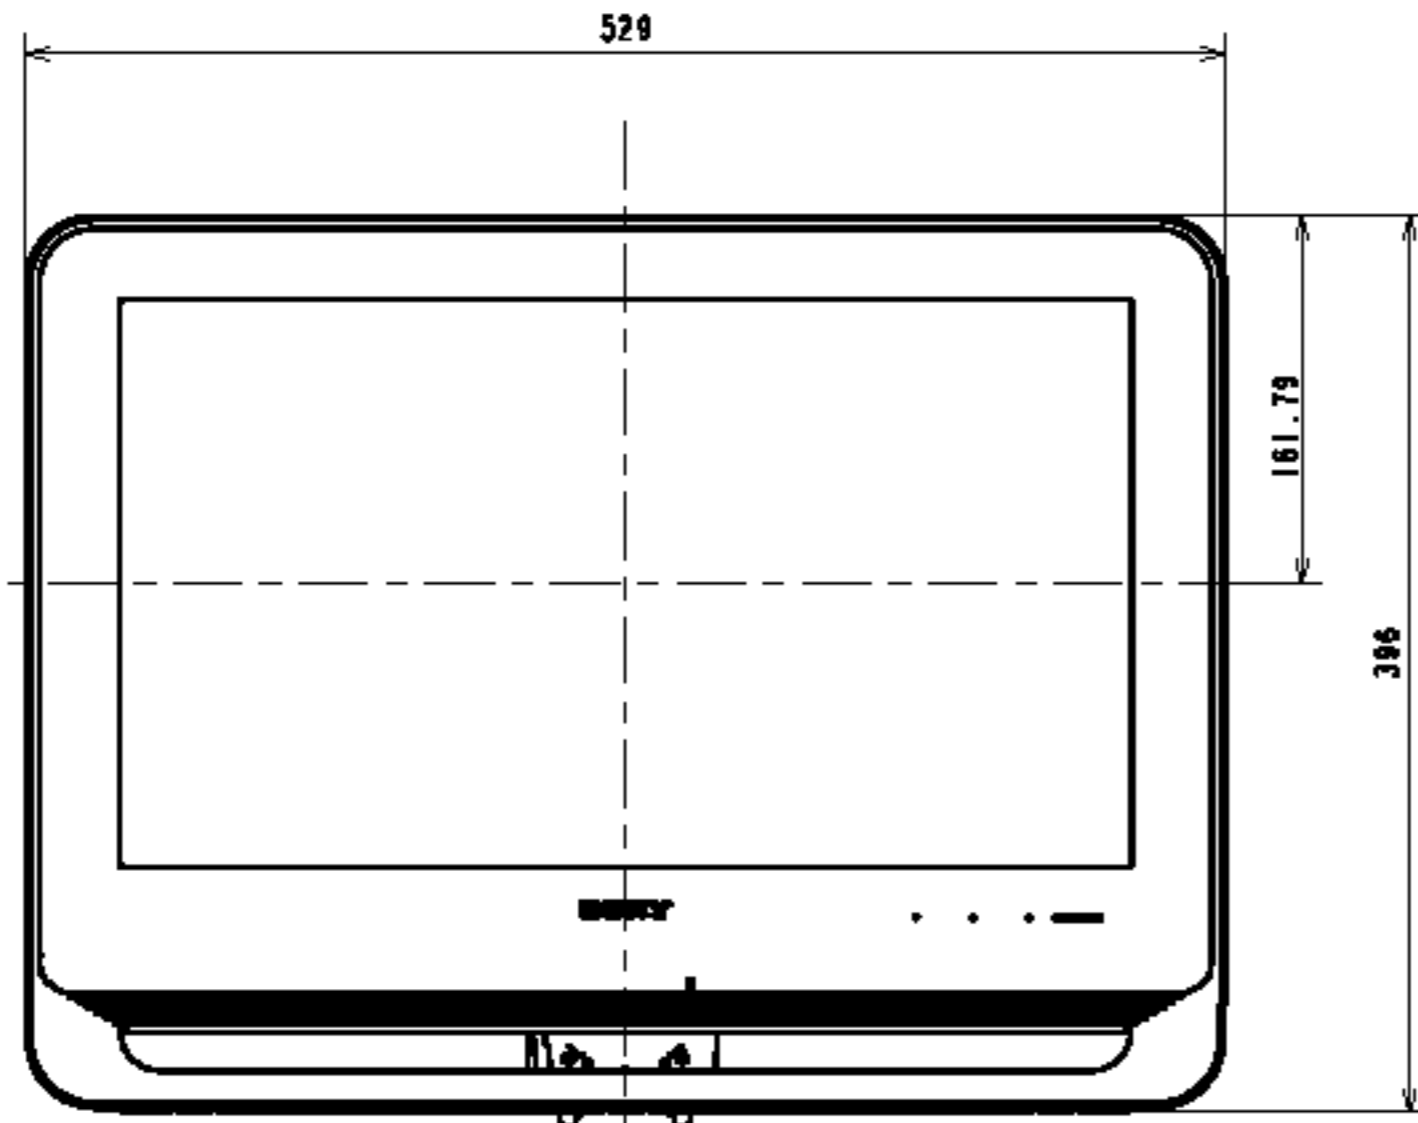

本体寸法图

KDL-20M1

設置状態VIEW (未置状態 傾角度7° 後視)

製品正面VIEW(傾角度0°)