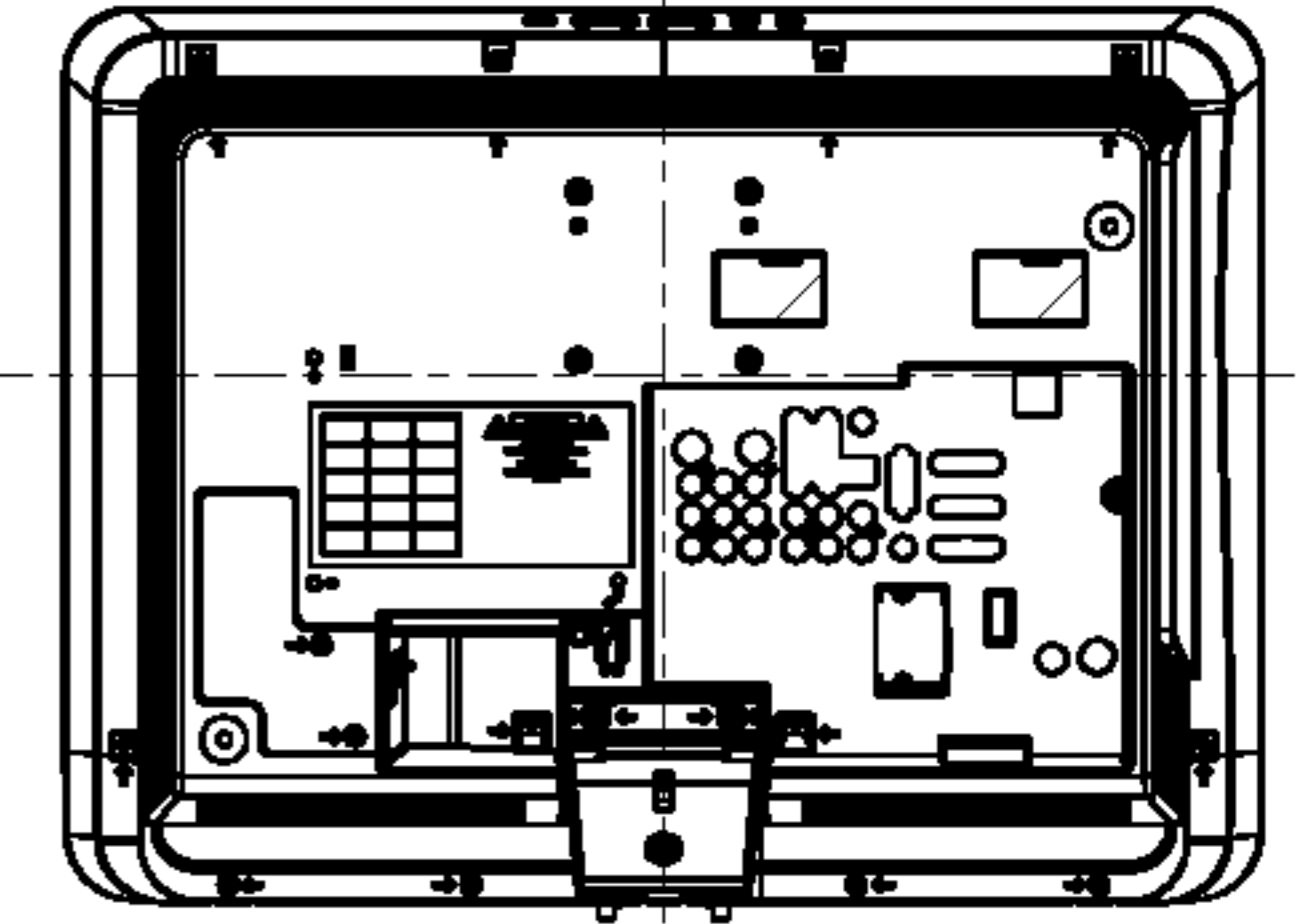

本体寸法图

KDL-20M1

設置状態VIEW (未置状態 傾角度7° 後視)

製品正面VIEW(傾角度0°)