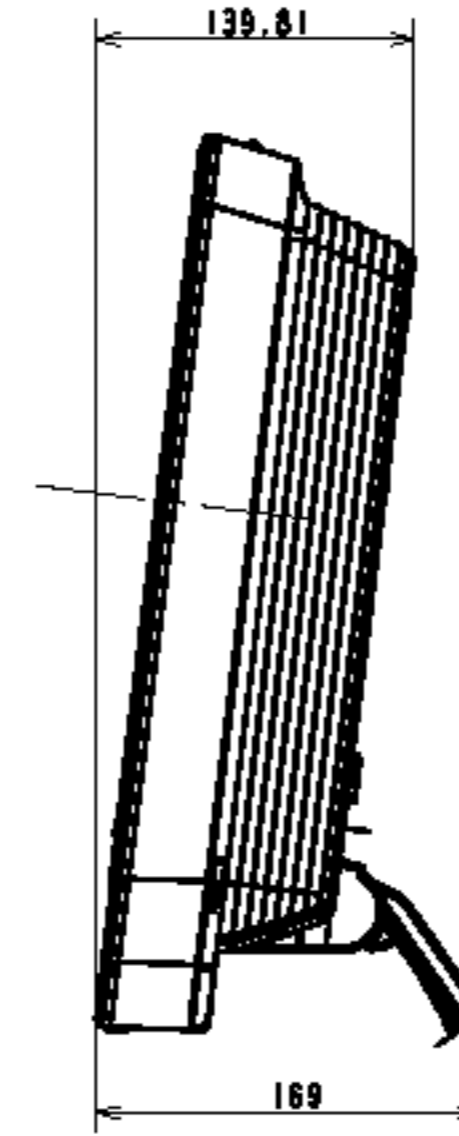

本体寸法图

KDL-20M1

設置状態VIEW (未置状態 傾角度7° 後視)

製品正面VIEW(傾角度0°)