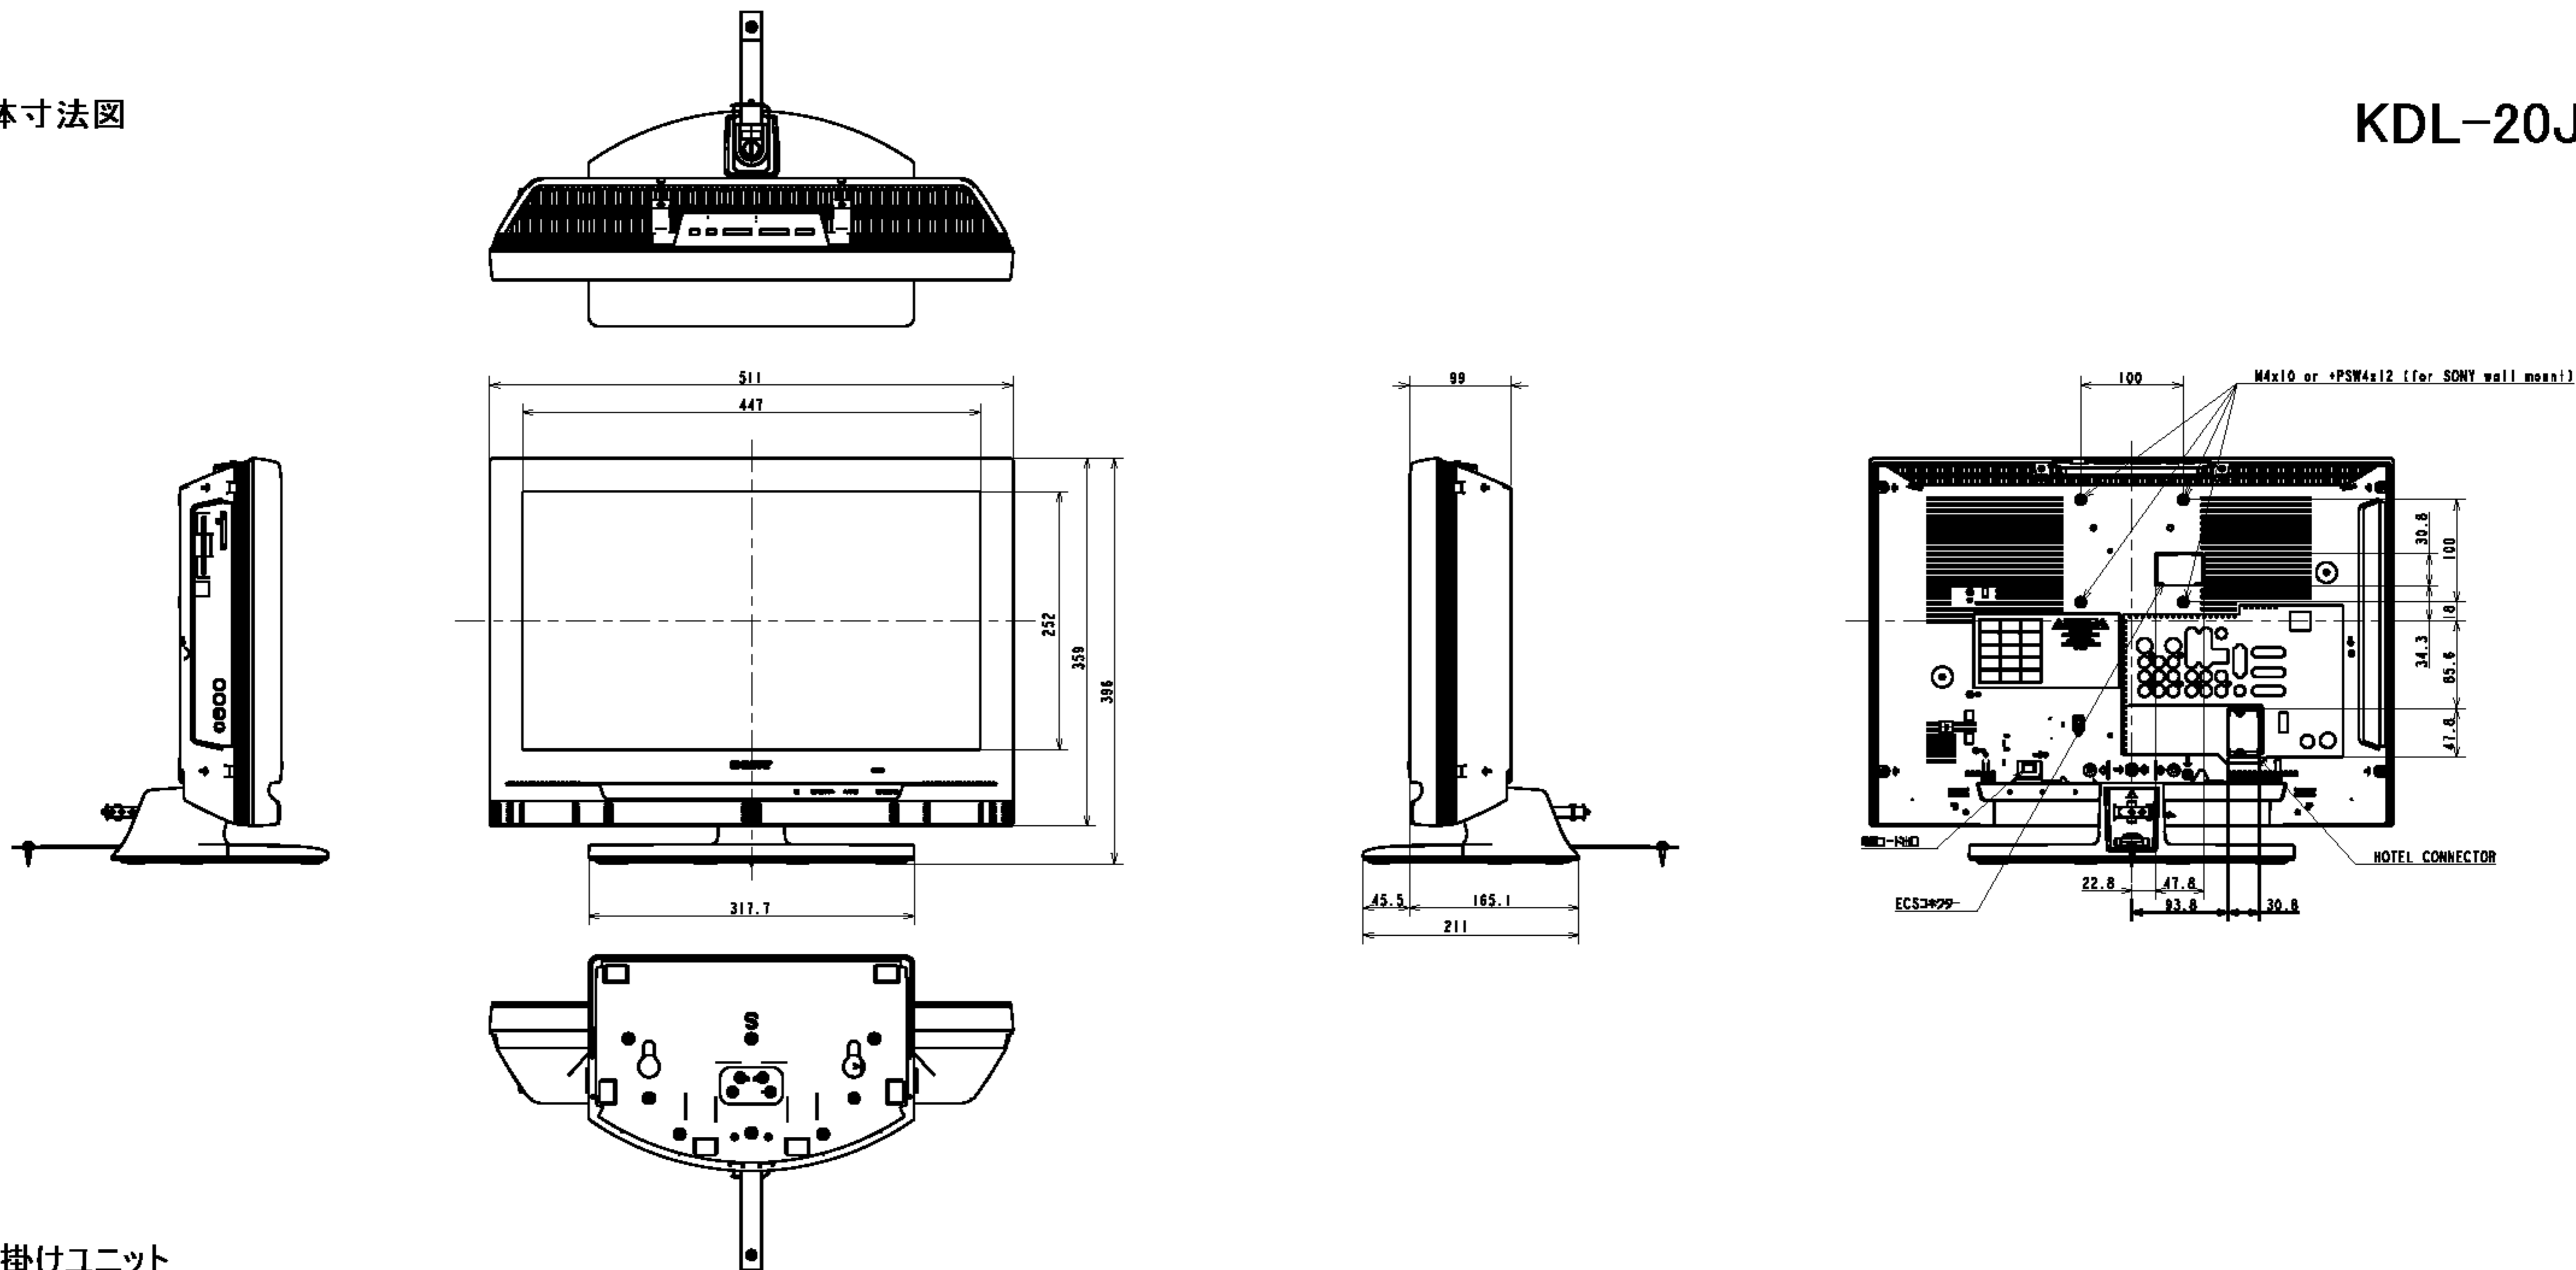

本体寸法図

KDL-20J1

壁掛けユニット
取り付け時の寸法図