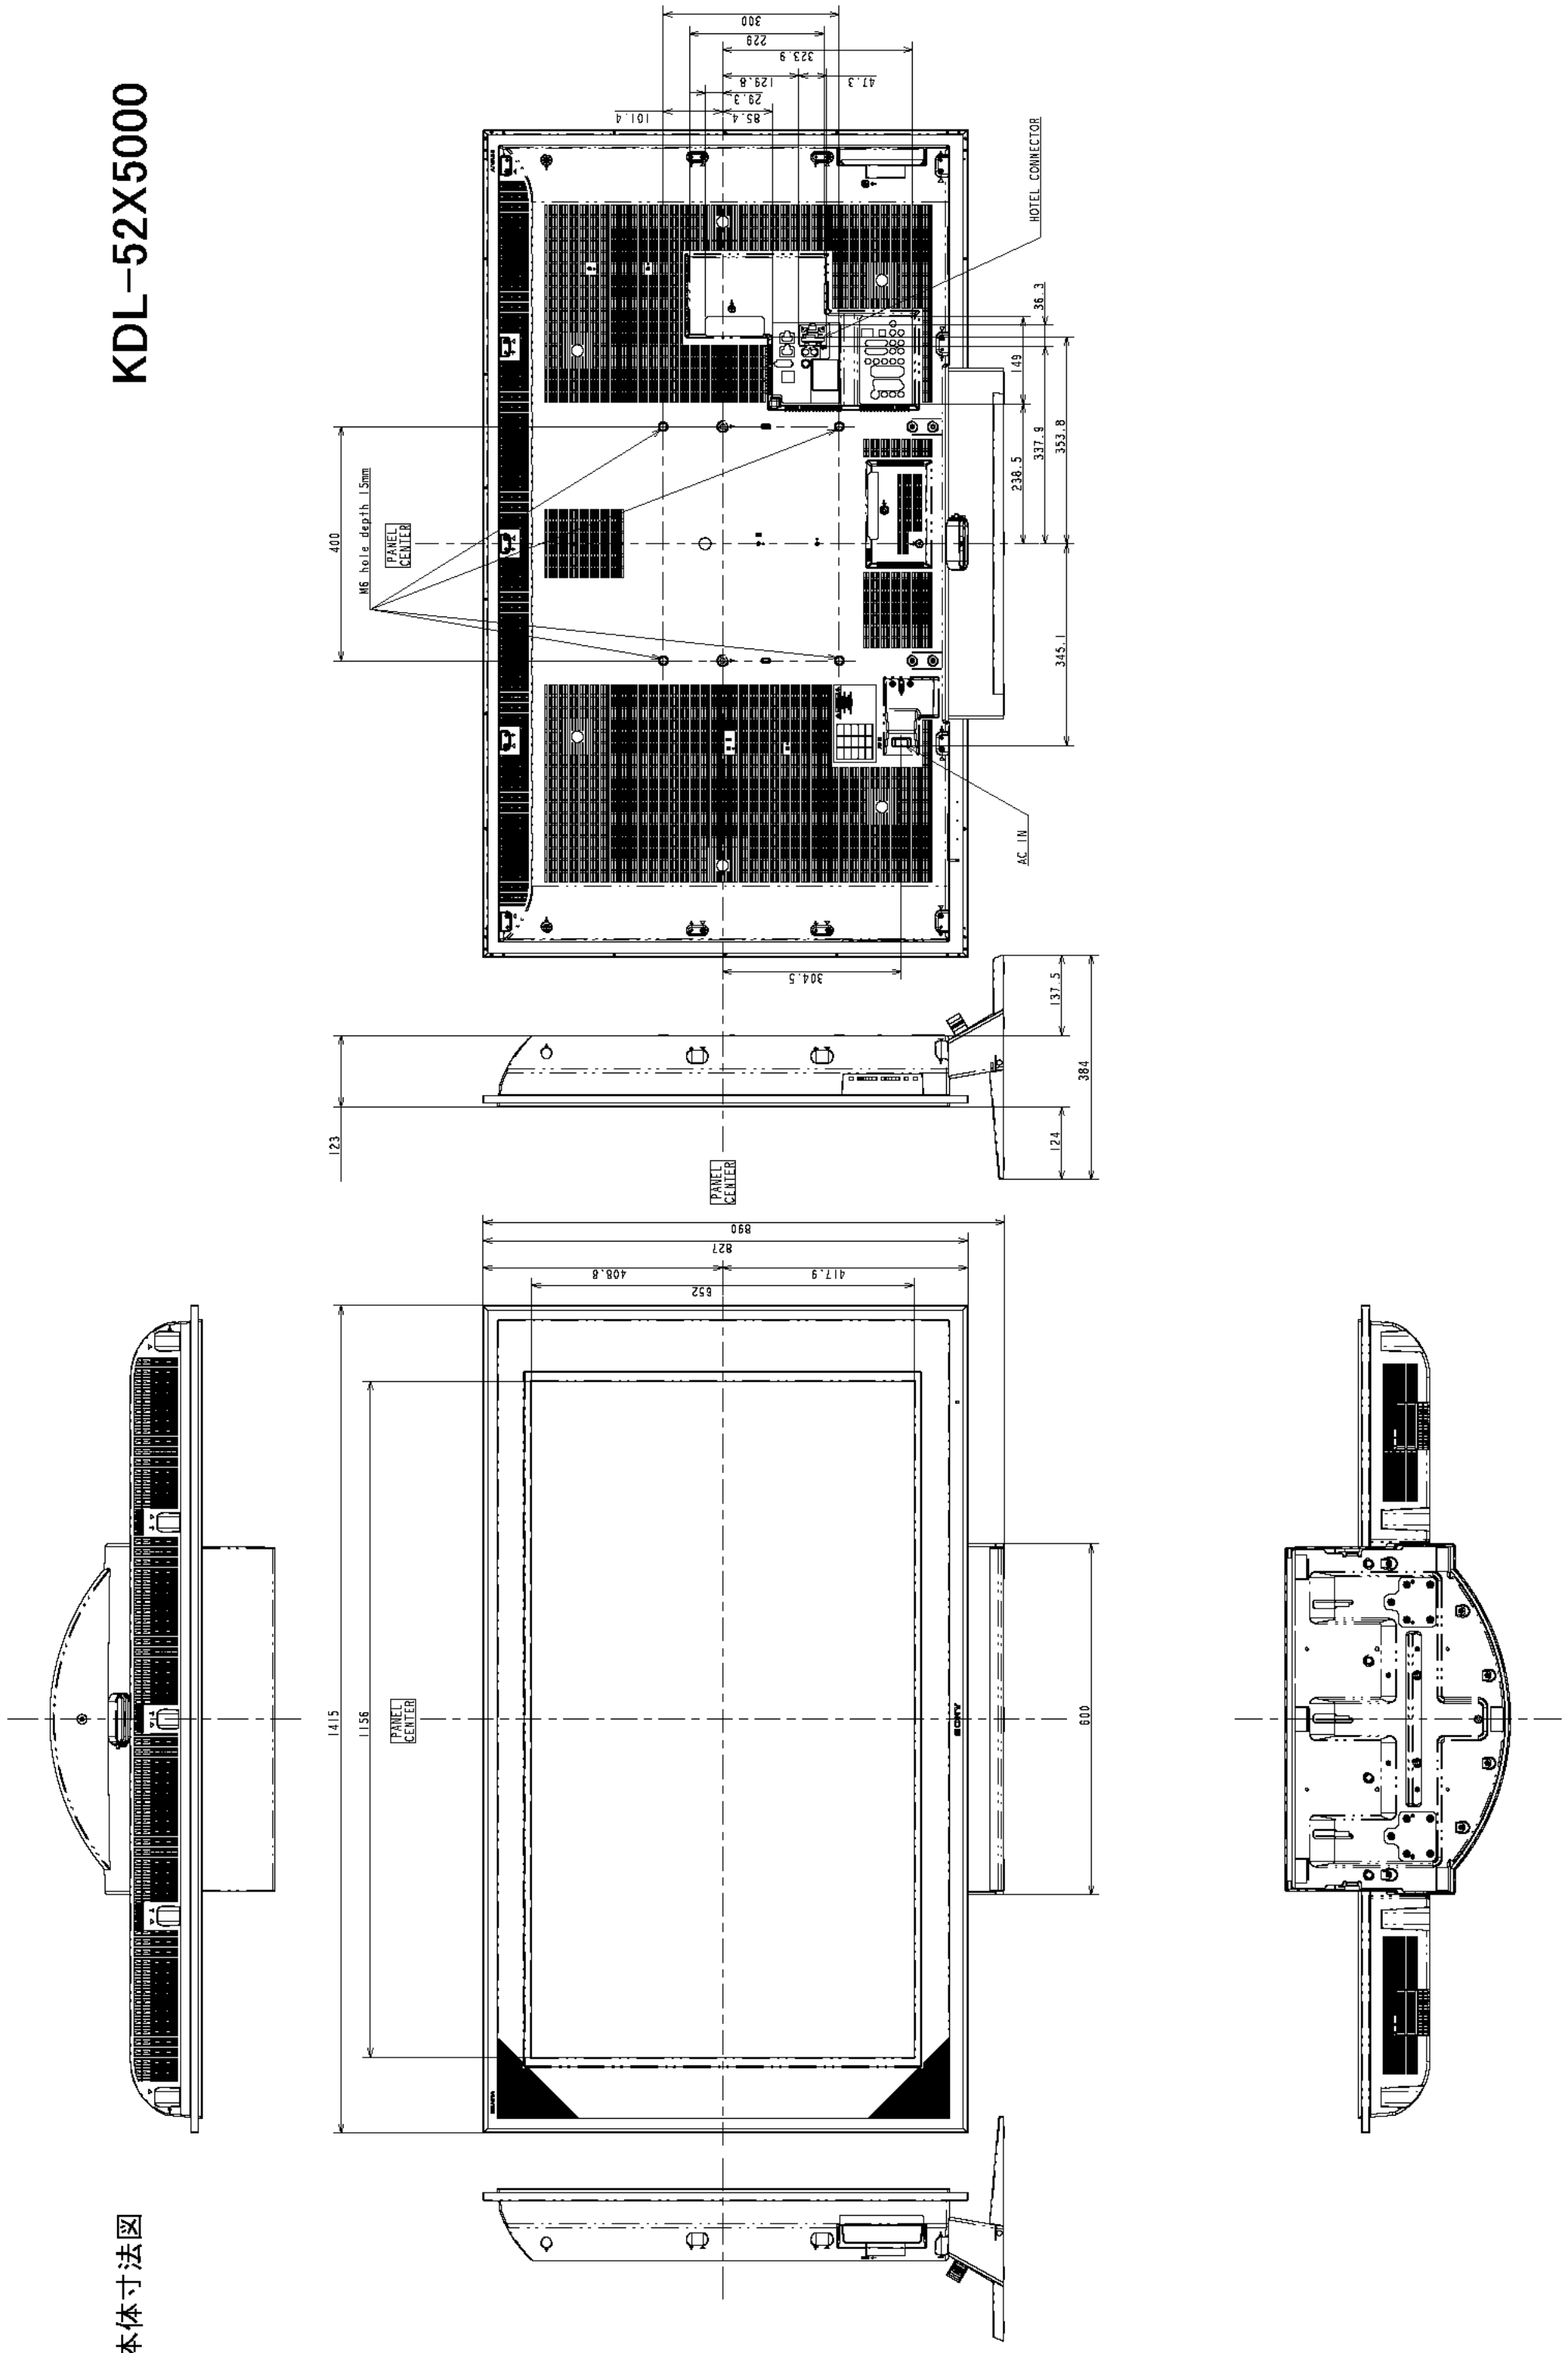

本体寸法図

KDL-52X5000

壁掛けユニット
取付け時の寸法図

KDL-52X5000