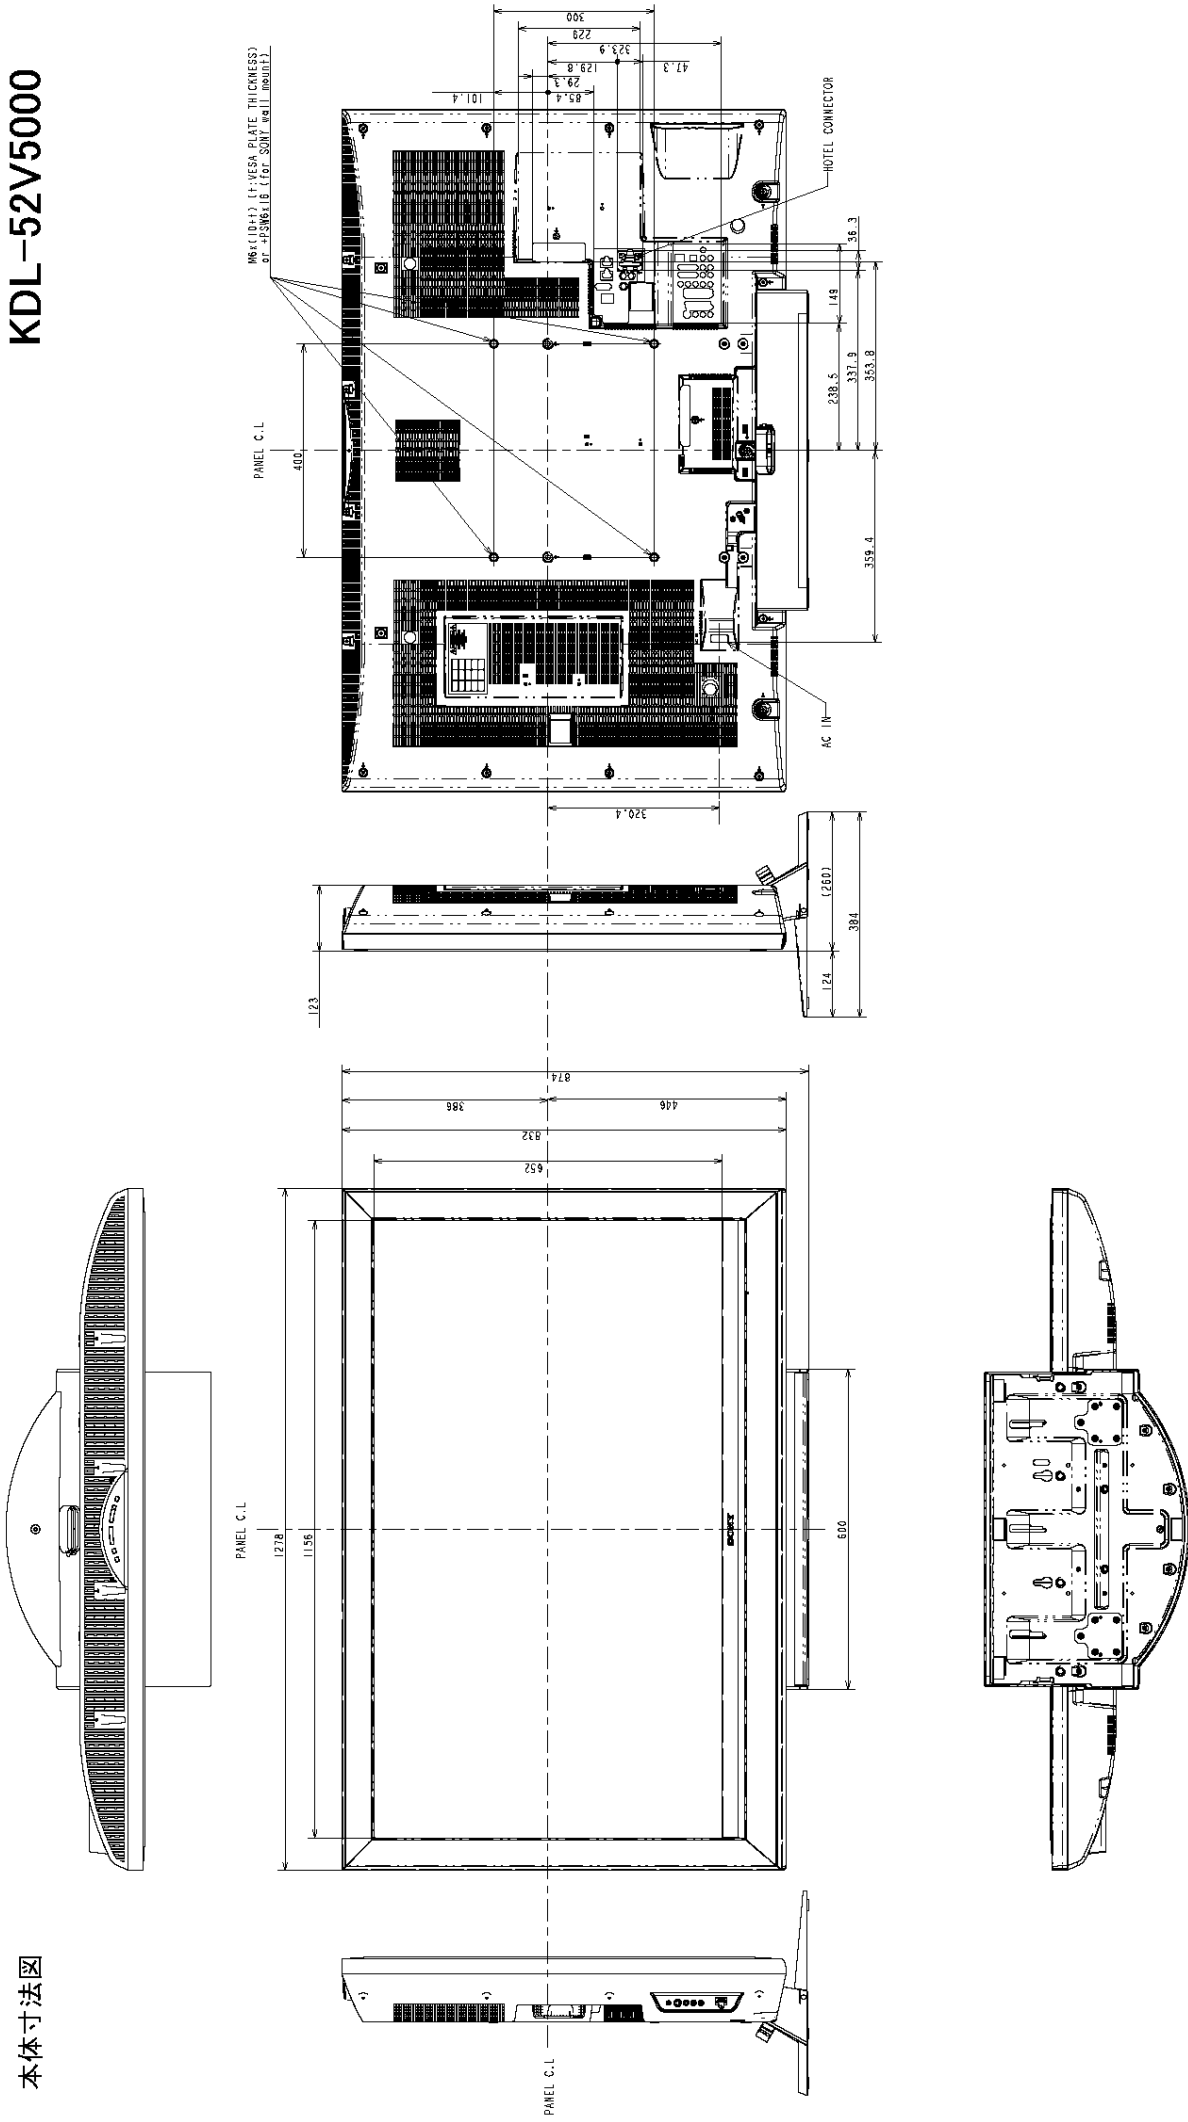

本体寸法図

KDL-52V5000

KDL-52V5000

壁掛けユニット 取付け時の寸法図