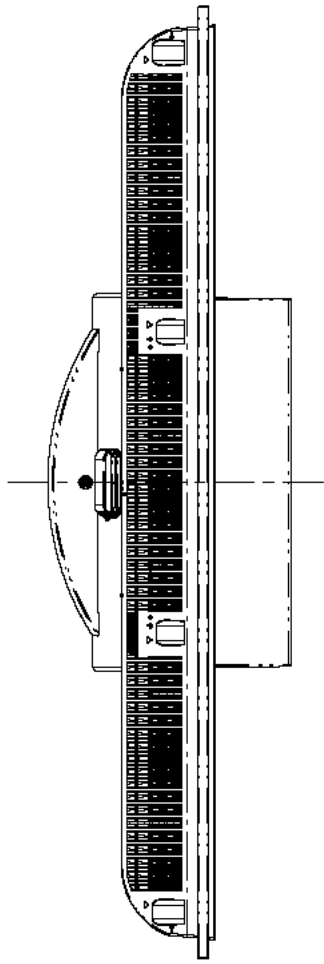

KDL-46X5050

本体寸法図

KDL-46X5050

壁掛けユニット 取付け時の寸法図