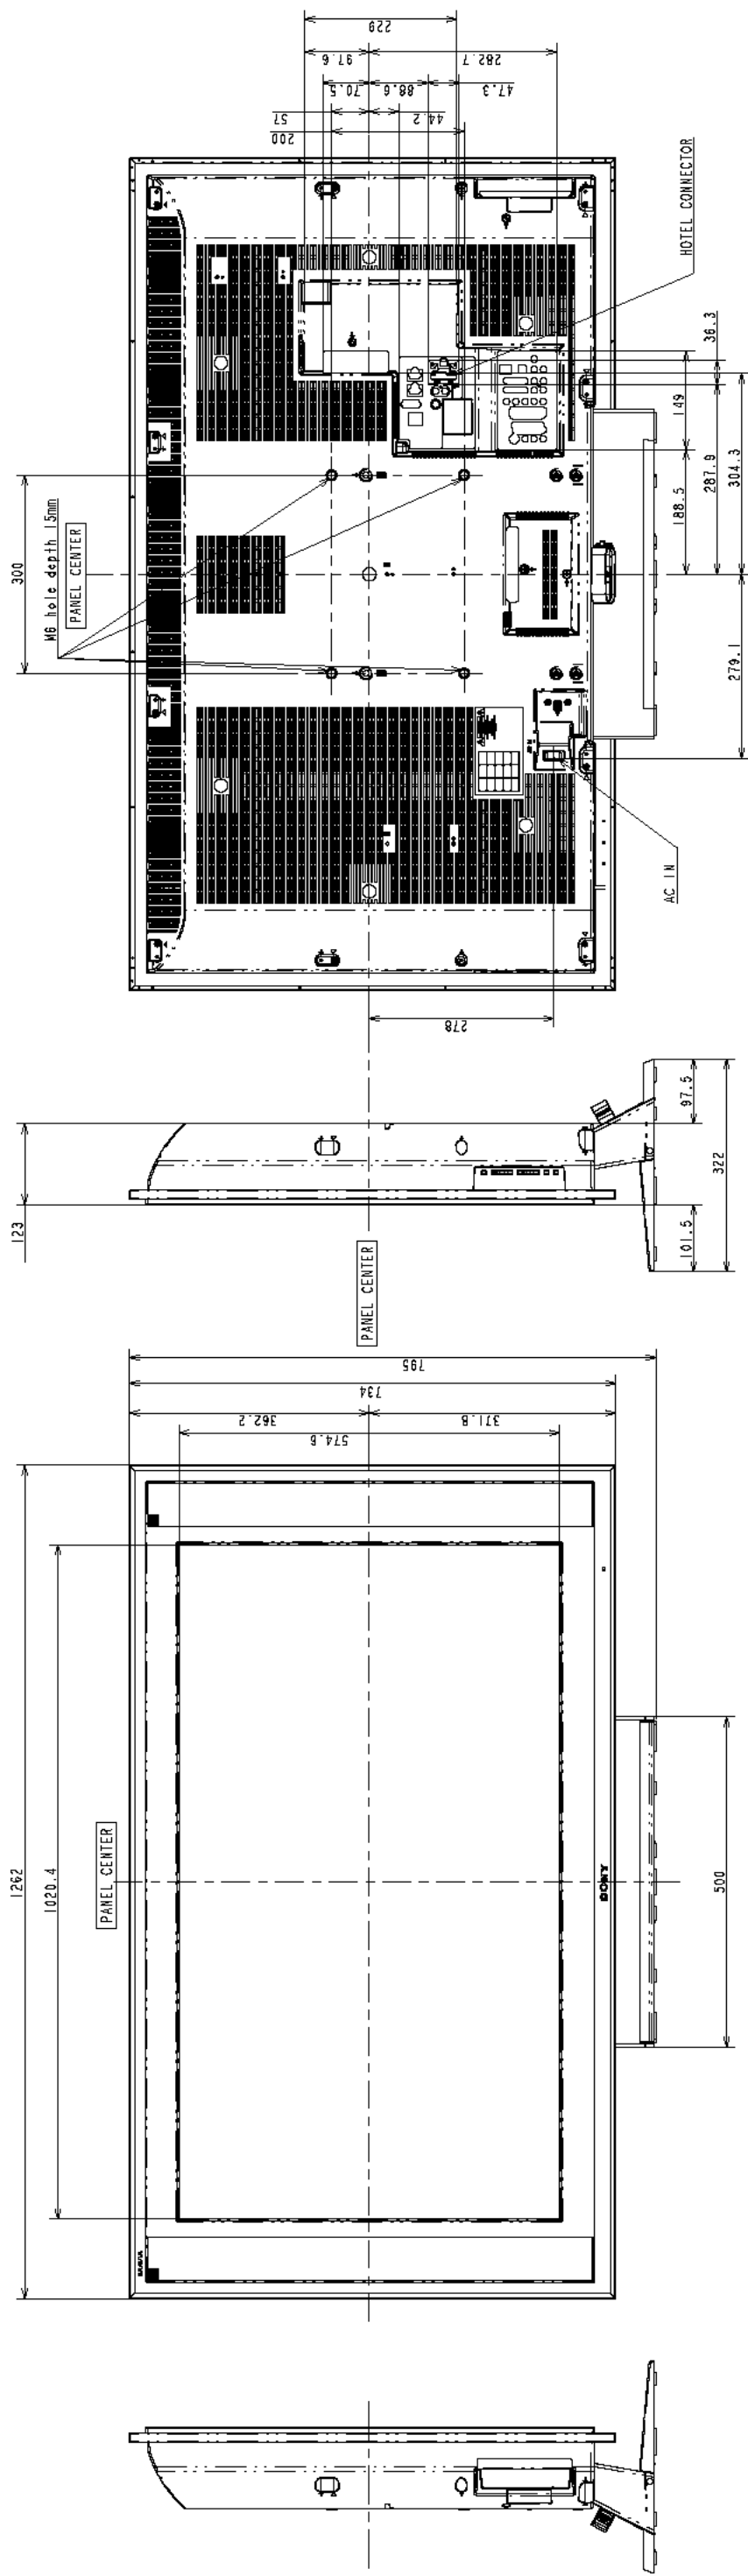

KDL-46X5050

本体寸法図

KDL-46X5050

壁掛けユニット 取付け時の寸法図