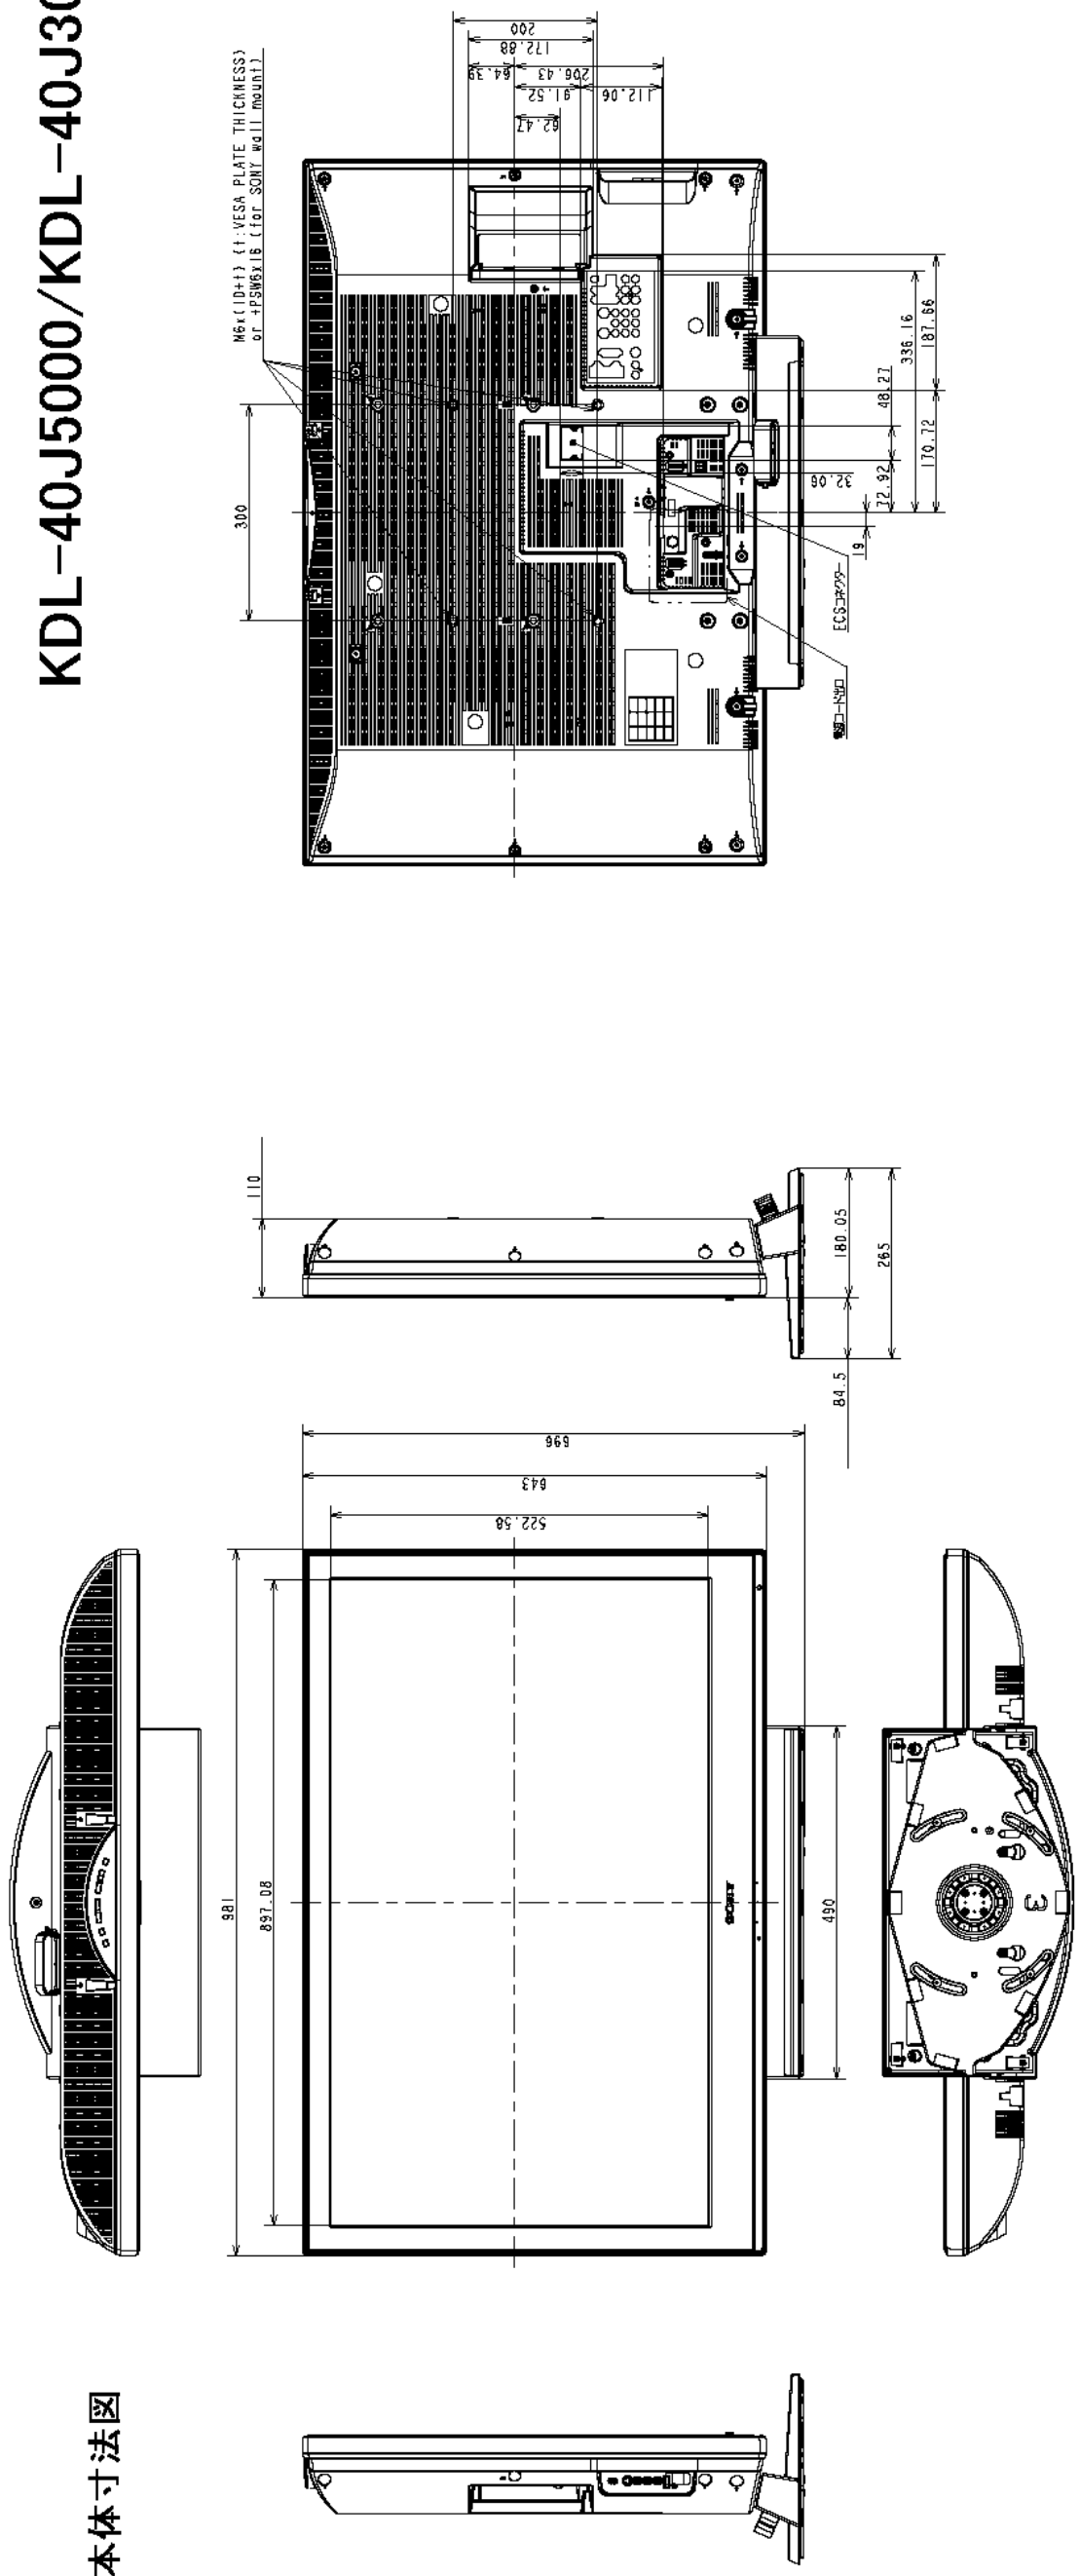

KDL-40J5000/KDL-40J3000

本体寸法図

壁掛けユニット
取付け時の寸法図