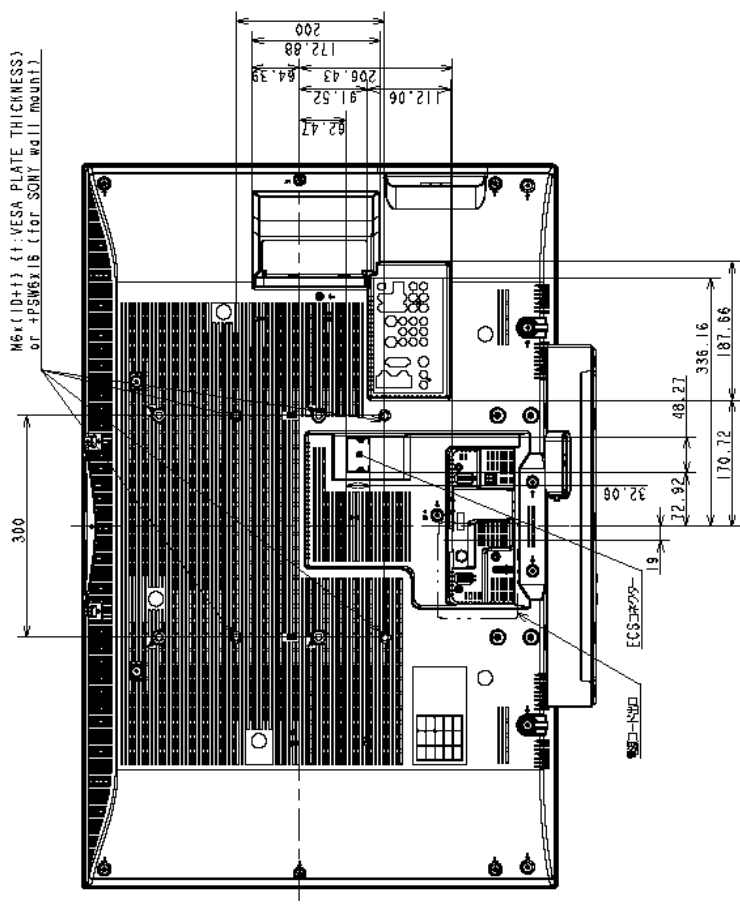

KDL-40J5000/KDL-40J3000

本体寸法図

壁掛けユニット
取付け時の寸法図