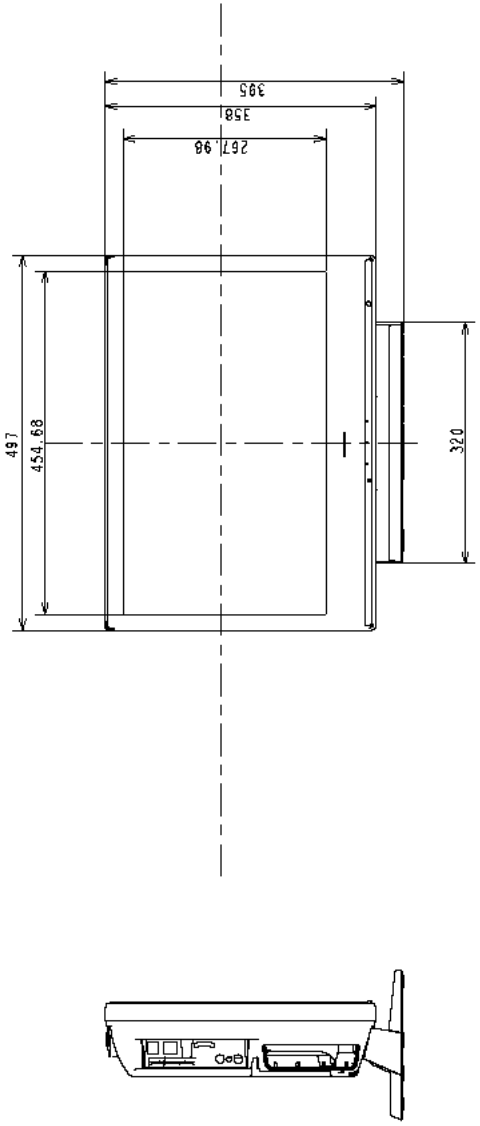

KDL-20J3000

本体寸法図

壁掛けユニット
取付け時の寸法図