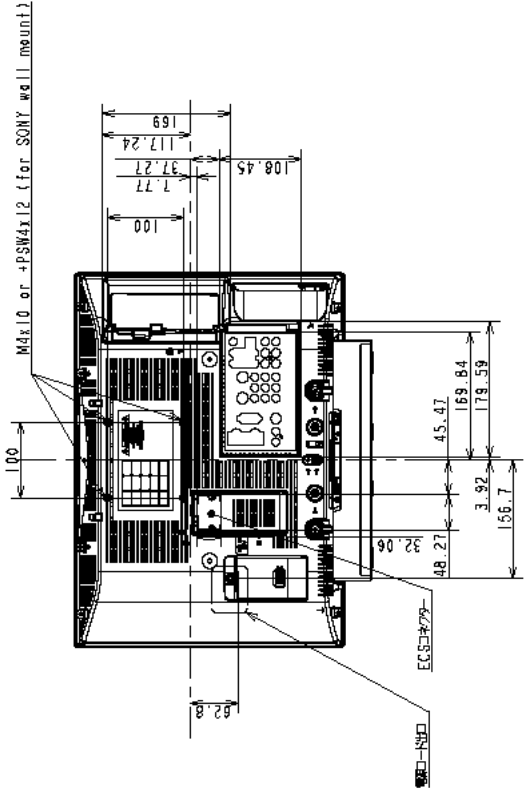

KDL-20J3000

本体寸法図

壁掛けユニット
取付け時の寸法図