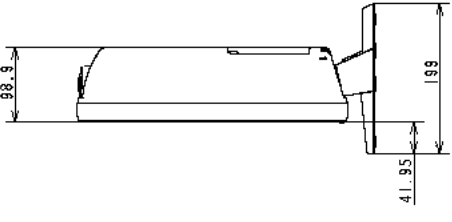

KDL-20J3000

本体寸法図

壁掛けユニット
取付け時の寸法図