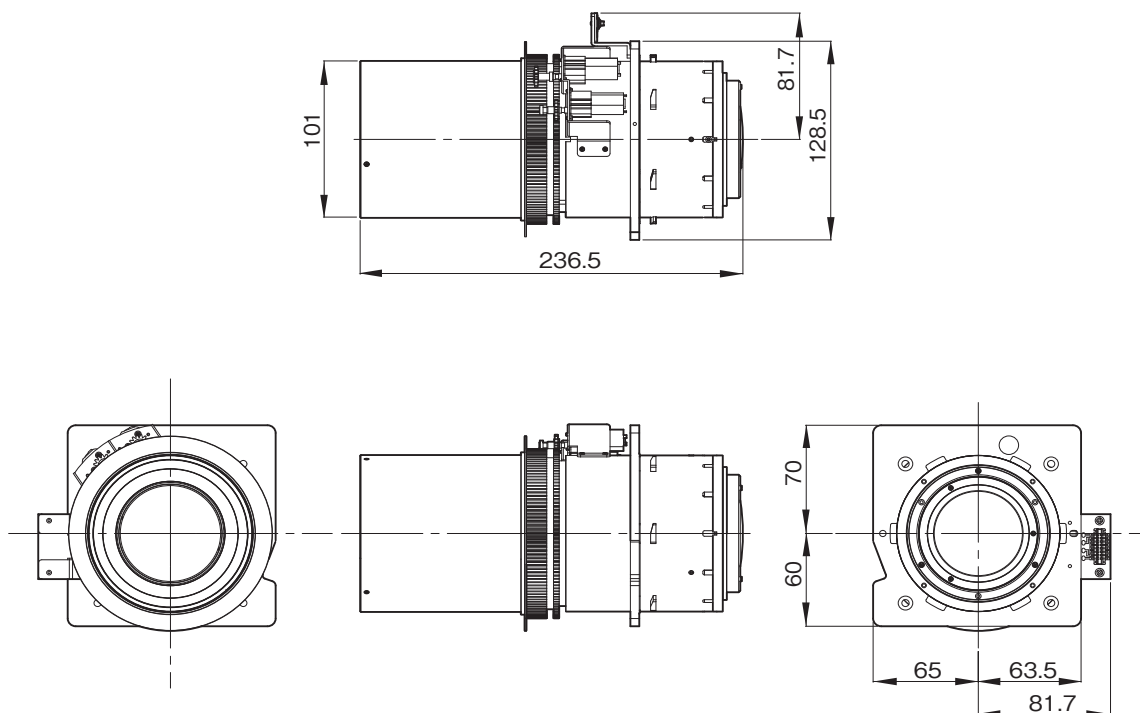

VPLL-Z4045は、設置型データプロジェクター用の長焦点ズームレンズです。

主な仕様

ズーム比	: 1.78倍
最大口径比	: F=2.2 ~ 3.6
焦点距離	: f=119.3 ~ 217.1mm(電動ズーム、フォーカス、シフト)
投影画面サイズ	: 60 ~ 600型
外形寸法(幅×高さ×奥行)	: 約148×133×235mm
質量	: 約3,000g
付属品	
保証書(1)	

外形寸法図

単位:mm