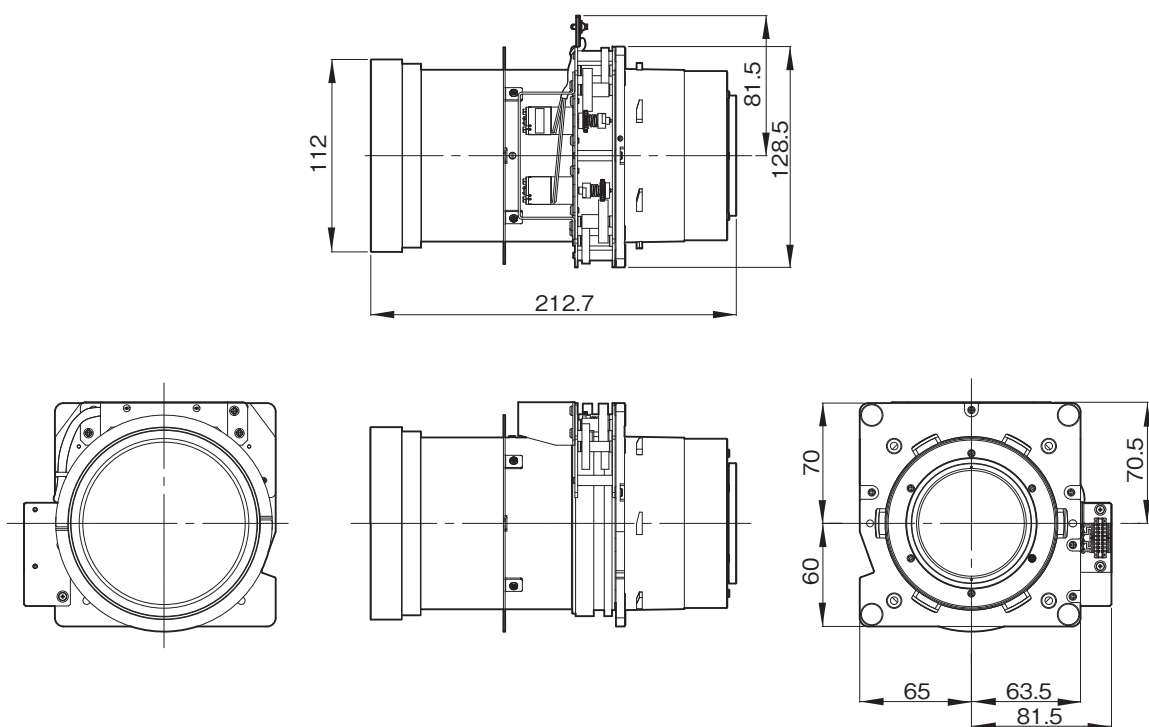

VPLL-Z4019は、設置型データプロジェクター用の標準ズームレンズです。

主な仕様

ズーム比	: 1.26倍
最大口径比	: F=1.7 ~ 2.1
焦点距離	: f=52.14 ~ 68.57mm(電動ズーム、フォーカス、シフト)
投影画面サイズ	: 40 ~ 600型
外形寸法(幅×高さ×奥行)	: 約148×133×212mm
質量	: 約3,060g
付属品	
保証書(1)	

外形寸法図

単位:mm