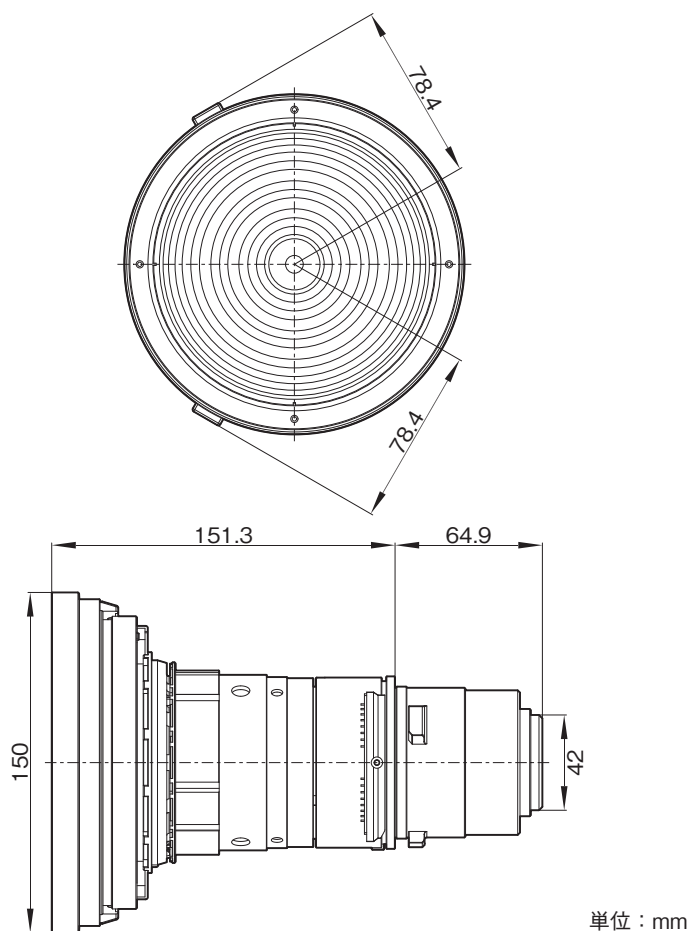

VPLL-Z3009は、データプロジェクター用の短焦点ズームレンズです。

主な仕様

ズーム比	: 1.2倍
最大口径比	: F=1.85~2.1
焦点距離	: f=13.9~17.4mm、手動ズーム、フォーカス
投影画面サイズ	: 60~300型
外形寸法(幅×高さ×奥行)	: 約150×150×217mm
質量	: 約1,700g
付属品	
保証書(1)	

外形寸法図

仕様および外観は、改良のため予告なく変更されることがありますのであらかじめご了承ください。