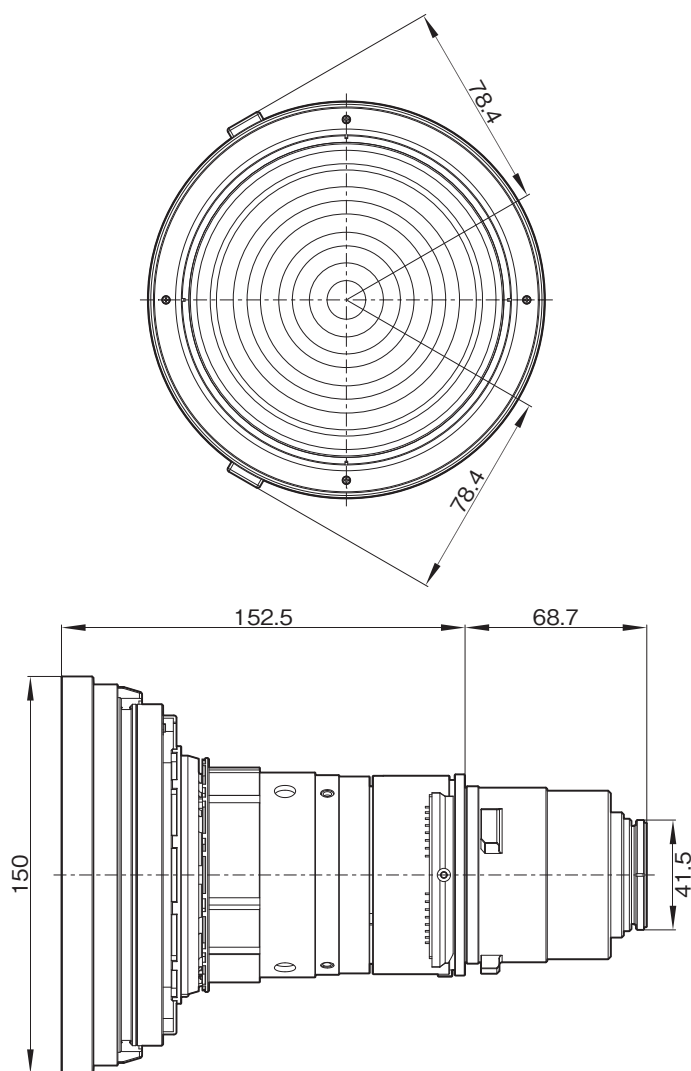

VPLL-3007は、データプロジェクター用の短焦点固定レンズです。

主な仕様

最大口径比	: F=1.75
焦点距離	: f=11.0mm、手動フォーカス
投影画面サイズ	: 60~300型
付属品	
保証書(1)	

外形寸法図

単位：mm

仕様および外観は、改良のため予告なく変更されることがありますのであらかじめご了承ください。