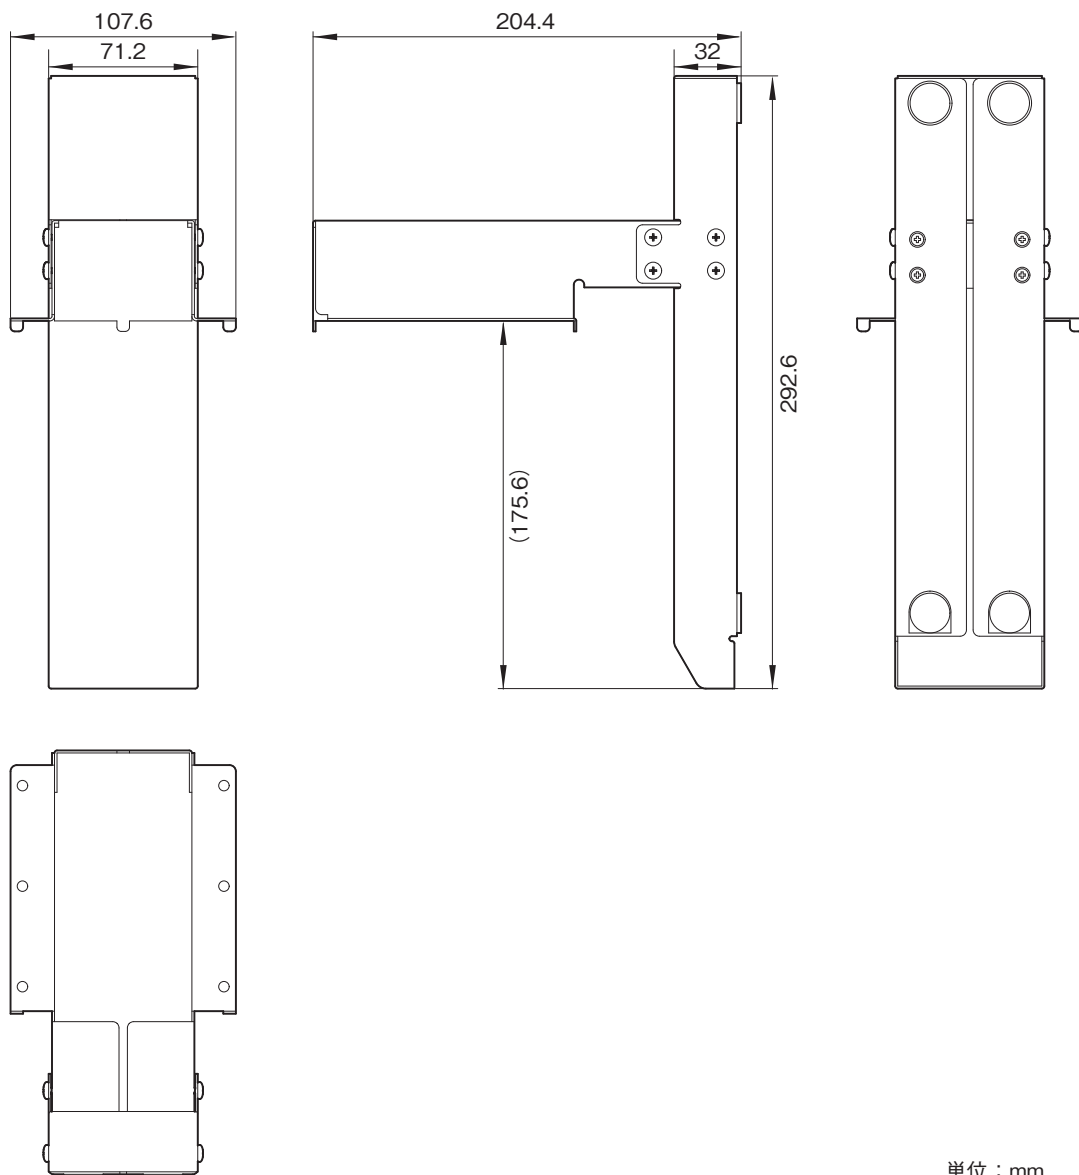

SU-S02は、液晶ディスプレイ用の自立式床置きスタンドです。

主な仕様

外形寸法(幅×高さ×奥行) : 107.6 × 204.4 × 292.6mm

質量 : 約0.9kg(テーブルスタンド1個)*

付属品

ネジM4×6(12)、ネジM6×10(2)、転倒防止金具(2)

*2個で1セットとなります

外形寸法図

単位 : mm

仕様および外観は、改良のため予告なく変更されることがありますのであらかじめご了承ください。