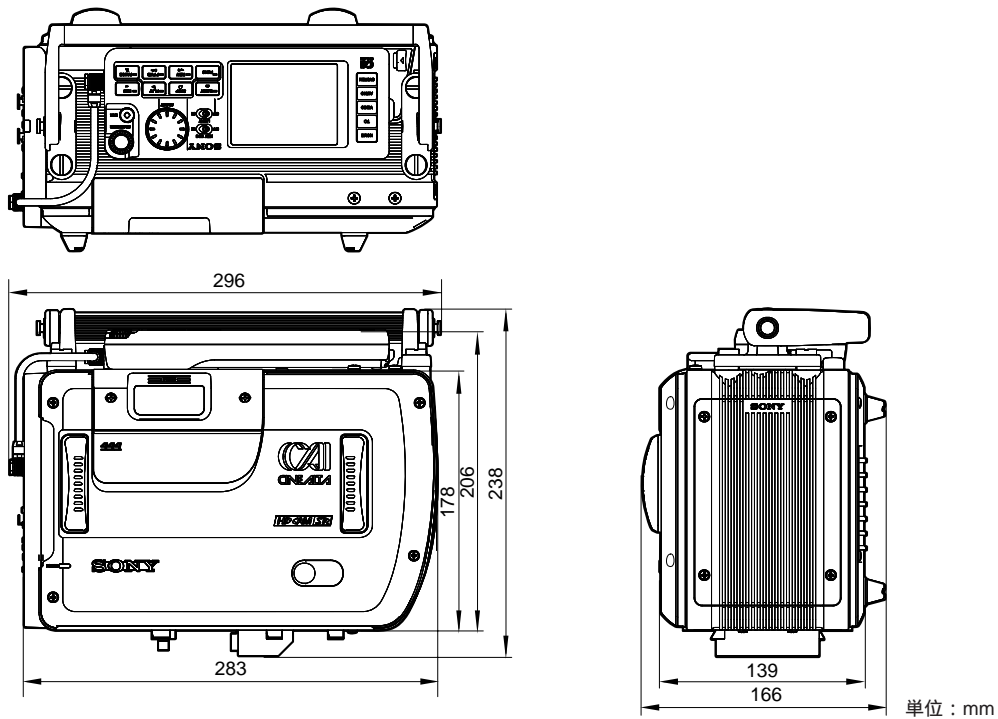

外形寸法図

SRW-1