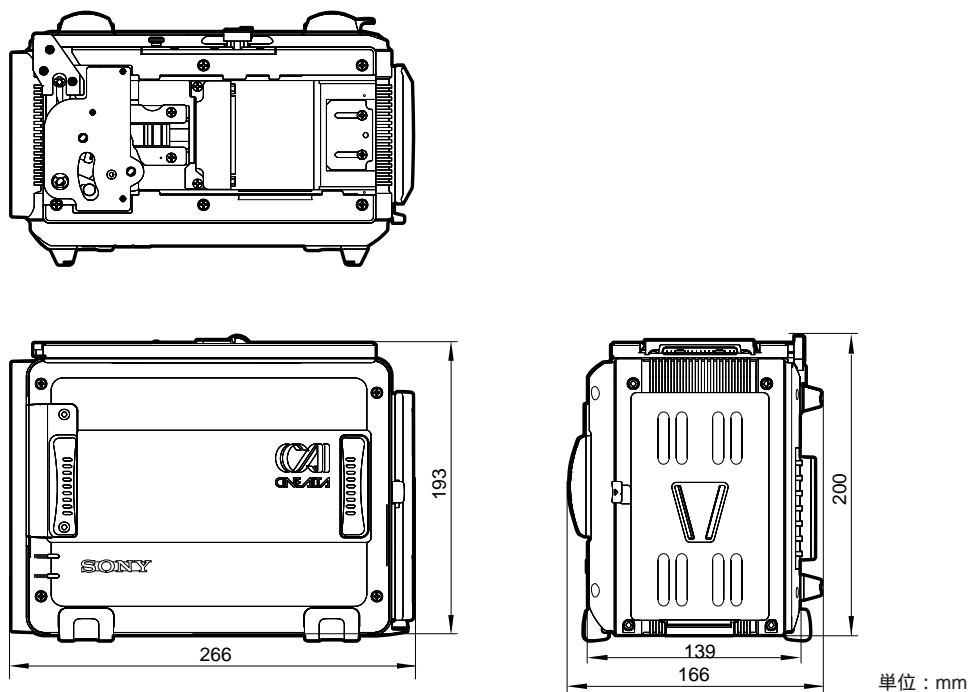

SRPC-1

仕様および外観は、改良のため予告なく変更されることがありますのであらかじめご了承ください。