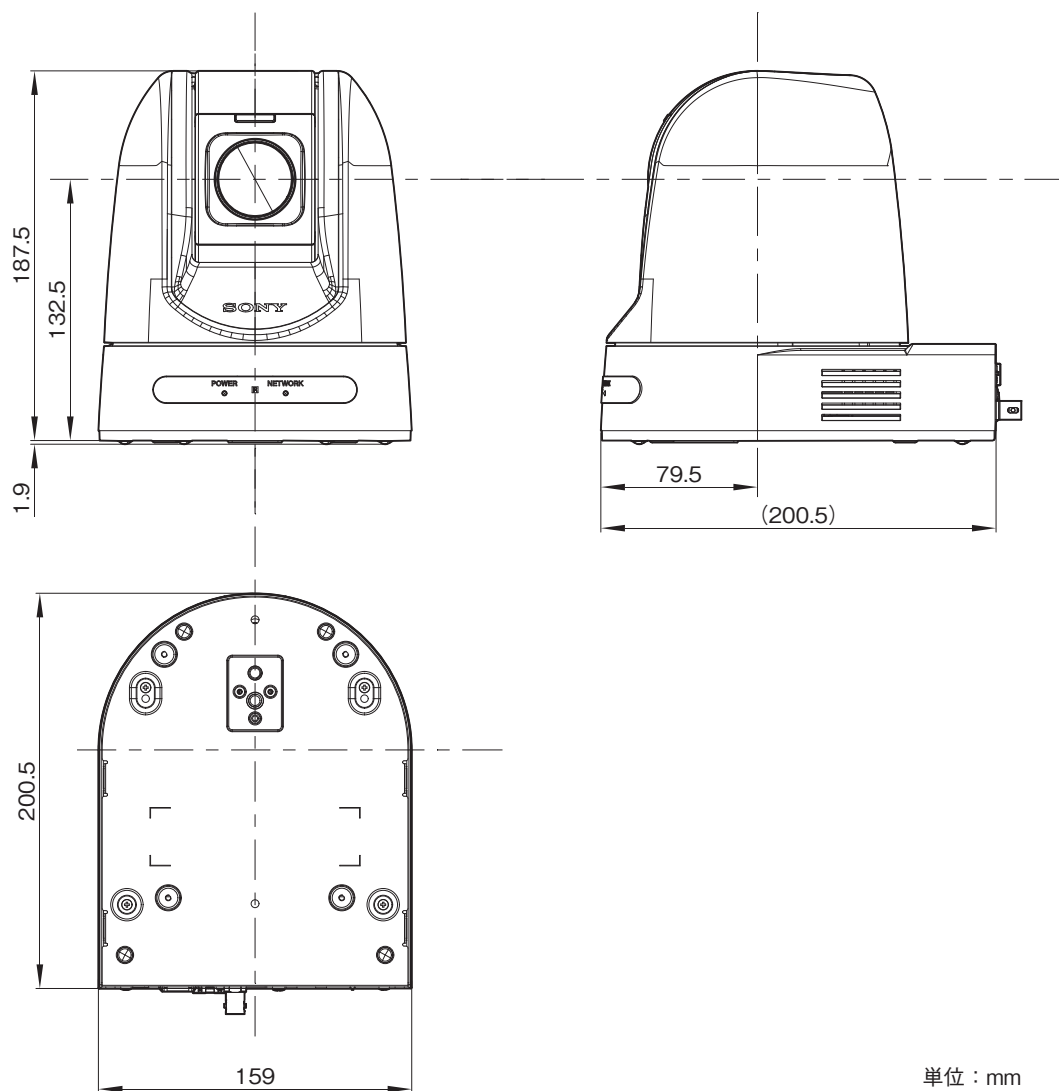

SRG-360SHEは、優れた旋回・ズーム性能を実現し、PoE+にも対応したフルHD旋回型カメラです。

## 主な仕様

システム	
映像信号	: 1080/59.94p,50p,29.97p,25p 1080/59.94i,50i 720/59.94p,50p,29.97p,25p
撮像素子	: 1/2.8型 Exmor CMOS
レンズ	: ズーム…光学30倍、デジタル12倍 焦点距離…f=4.3~129mm F値…F1.6~4.7
水平画角	: 65度(ワイド端)
最至近撮影距離	: 10mm(ワイド端)、1200mm(テレ端)
最低被写体照度	: 高感度モード…0.35ルクス(50IRE、F1.6、30fps) ノーマルモード…1.4ルクス(50IRE、F1.6、30fps)
シャッタースピード	: 1/1~1/10,000秒(22ステップ)
映像S/N	: 50dB
パン/チルト機能	: 水平±170度、最大速度60度/秒 垂直+90~-30度、最大速度60度/秒
プリセットポジション	: 256
入/出力端子	
SDI OUT	: BNC×1
HDMI OUT	: タイプA×1
MIC入力	: ミニジャック×2(MIC/LINE切替)
VISCA RS-422	: RJ-45×1
LAN	: RJ-45×1(IEEE802.3at対応)
一般	
電源電圧	: DC12V
消費電力	: 25.5W
動作温度	: 0~40℃
保存温度	: -20~+60℃
外形寸法(幅×高さ×奥行)	: 159×187.5×200.5mm
質量	: 約2.1kg
付属品	
AC電源アダプター(1)、電源コード(1)、赤外線リモコン(1)、シーリングブラケット(A)(1)、シーリングブラケット(B)(1)、ワイヤーロープ(1)、取り付け用ネジ(M3×8)(9)、取り付け用ネジ(M2.6×6)(1)、HDMIケーブル抜け止めプレート(1)、安全のために(1)、取扱説明書ダウンロードサイトのご案内(1)、保証書(1)	

## 外形寸法図

仕様および外観は、改良のため予告なく変更されることがありますのであらかじめご了承ください。