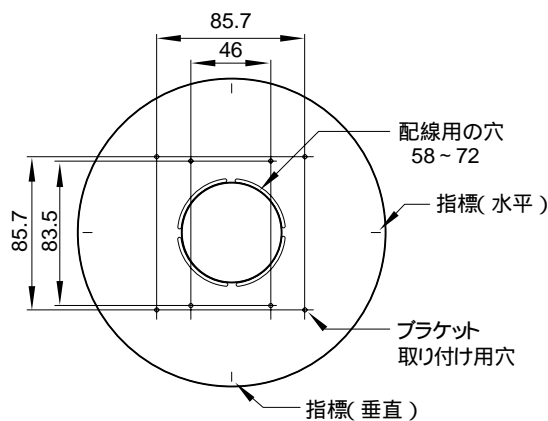

*9: Custom Homepage Installer: お客様が独自に作成したホームページをカメラ上にアップロードし、閲覧可能にするソフトウェア。

外形寸法図

底面

側面

単位:mm

仕様および外観は、改良のため予告なく変更されることがありますのであらかじめご了承ください。