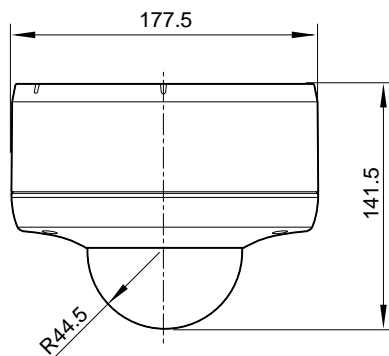

*9: Custom Homepage Installer: お客様が独自に作成したホームページをカメラ上にアップロードし、閲覧可能にするソフトウェア。

外形寸法図

底面

側面

単位:mm

仕様および外観は、改良のため予告なく変更されることがありますのであらかじめご了承ください。