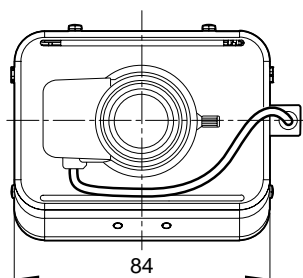

## 主な仕様

<b>カメラ部</b>	
撮像素子	: 1/3型CCD SuperExwave Technology*1
有効画素数	: 約38万画素
レンズタイプ	: 2.7倍パリアフォーカルレンズ(CSマウント)
ズーム比	: 光学2.7倍
焦点距離	: f=2.9 ~ 8.0mm
F値	: F0.95(ワイド端)~F1.6(テレ端)
水平画角	: 94度(ワイド端) 35度(テレ端)
最短撮影距離	: 300mm
Day & Night機能	: 有
ライトファンネル機能	: 無
DynaView	: 無
最低被写体照度	: 0.4ルクス(F0.95、AGC ON、50 IRE時) 0.04ルクス(NightモードON、モノクロ、スローシャッターなし)
映像SN比	: 50dB以上
レンズアイリス	: オート(DCサーボ) / マニュアル
動体検知機能	: 有(動体 / 不動態検知機能)
パン駆動範囲	: 無
チルト駆動範囲	: 無
<b>ネットワーク部</b>	
圧縮方式	: JPEG / MPEG-4 / H.264(切り換え) JPEG+MPEG-4(同時配信の場合)
画像サイズ	: 640 x 480(VGA) 384 x 288*2、320 x 240(QVGA) 160 x 120(QQVGA)
最大フレームレート	: JPEG時...30fps(640 x 480)*3 / 30fps(320 x 240) MPEG-4時...30fps(640 x 480)*4 / 30fps(320 x 240) H.264時...10fps(640 x 480)*5 / 30fps(320 x 240) シングルコーデック時
同時アクセス数	: 20
音声圧縮	: G.711(64kbps) G.726(40、32、24、16kbps)
プロトコル	: UDP、TCP/IP、ARP、ICMP、HTTP、FTP、SMTP、DHCP、DNS、NTP、SNMP(MIB-2) RTP/RTCP
LAN端子	: 10BASE-T / 100BASE-TX(RJ-45)
ワイヤレスLAN機能	: 2.4GHzワイヤレスLAN(別売オプションが必要:IEEE802.11b準拠)*6
<b>インターフェース部</b>	
内蔵マイク	: 無
外部マイク入力端子	: ミニジャック(モノラル) プラグインパワー方式対応(基準電圧2.5V DC) 推奨負荷インピーダンス2.2k
ライン出力端子	: ミニジャック(モノラル)最大出力レベル1Vrms
映像出力端子	: BNC(1Vp-p、75Ω、同期負)
その他I/O	: センサーIN x 2、アラームOUT x 2
シリアルI/O	: RS-232C x 1
メモリーカードスロット	: 無
PCカードスロット	: 有
<b>一般</b>	
ビューアー	: Microsoft® Internet Explorer® 6.0 / 7.0*7
対応OS	: Windows® 2000 / XP / Windows Vista®*7
外形寸法(幅×高さ×奥行)	: 約84 x 69 x 196mm(カバー含まず、突起部含まず) 約96.7 x 69 x 265mm(カバー含む、突起部含まず)
質量	: 約750g(カバー含まず) 約880g(カバー含む)

## 外形寸法図

正面( 付属カバー取り外し時 )

正面( 付属カバー取り付け時 )

側面( 付属カバー取り外し時 )

側面( 付属カバー取り付け時 )

単位: mm

仕様および外観は、改良のため予告なく変更されることがありますのであらかじめご了承ください。