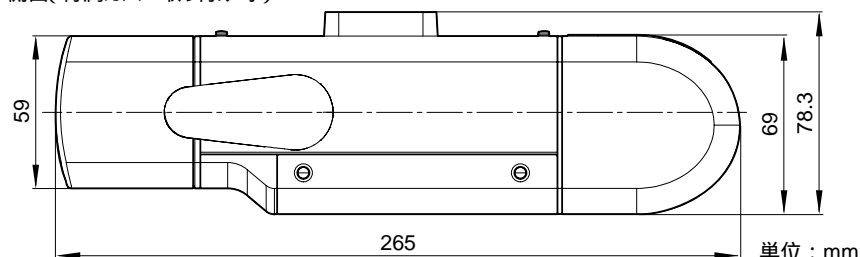

## 外形寸法図

正面( 付属カバー取り外し時 )

正面( 付属カバー取り付け時 )

側面( 付属カバー取り外し時 )

側面( 付属カバー取り付け時 )

単位: mm

仕様および外観は、改良のため予告なく変更されることがありますのであらかじめご了承ください。