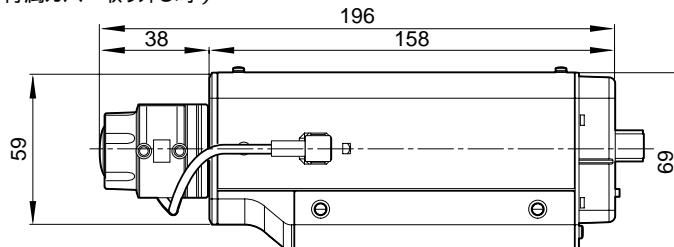

## 外形寸法図

正面( 付属カバー取り外し時 )

正面( 付属カバー取り付け時 )

側面( 付属カバー取り外し時 )

側面( 付属カバー取り付け時 )

単位: mm

仕様および外観は、改良のため予告なく変更されることがありますのであらかじめご了承ください。