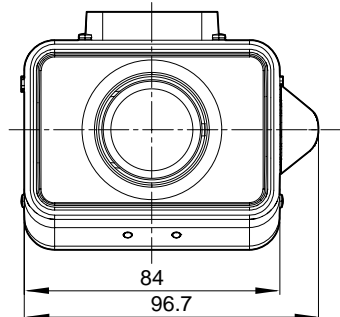

## 外形寸法図

正面( 付属カバー取り外し時 )

正面( 付属カバー取り付け時 )

側面( 付属カバー取り外し時 )

側面( 付属カバー取り付け時 )

単位: mm

仕様および外観は、改良のため予告なく変更されることがありますのであらかじめご了承ください。