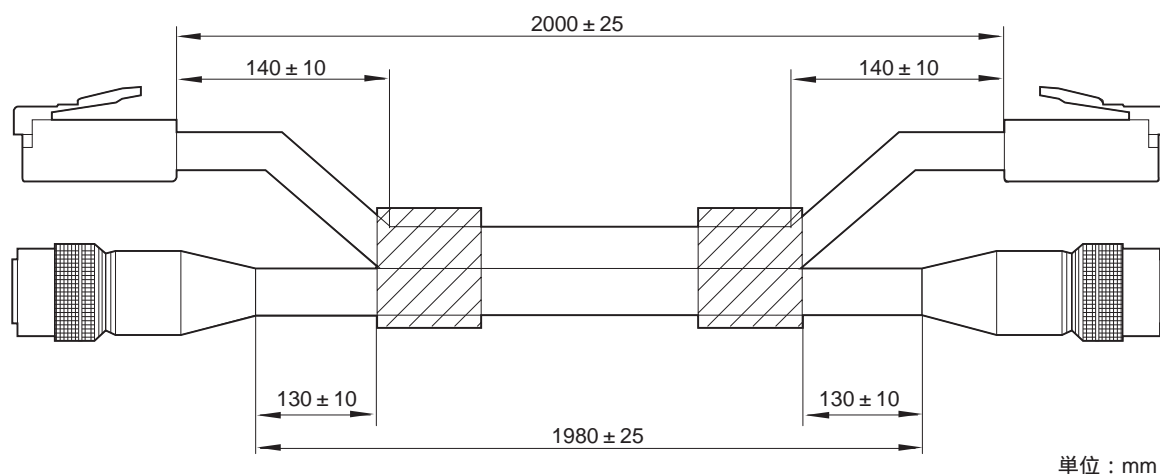

SMF-700は、コントロールユニットとモニターを接続するためのモニターインターフェースケーブルです。

対応機器：BVM-L231 / L230 / L170、PVM-L2300、BKM-15R / 16R、BVM-A20F1M

主な仕様

一般	
ケーブル長	: 約2m

外形寸法図

仕様および外観は、改良のため予告なく変更されることがありますのであらかじめご了承ください。