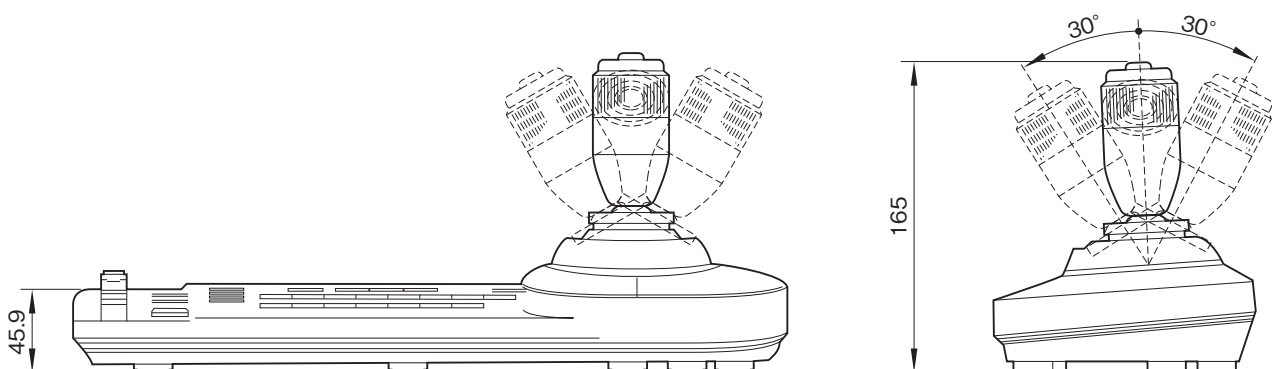

RM-BR300は、リモートカメラ用のジョイスティックコントローラー付きリモートコントロールユニットです。

主な仕様

電源	: DC10.8 ~ 13.2V
消費電力	: 2.4W
外形寸法(幅×高さ×奥行)	: 約391.3×165×145.9mm
質量	: 約950g
付属品	
ACアダプター×1、電源ケーブル×1、RS-232Cケーブル(3m、8ピンミニDIN)×1、RS-422端子台コネクター×2、取扱説明書×1	

外形寸法図

単位：mm

仕様および外観は、改良のため予告なく変更されることがありますのであらかじめご了承ください。