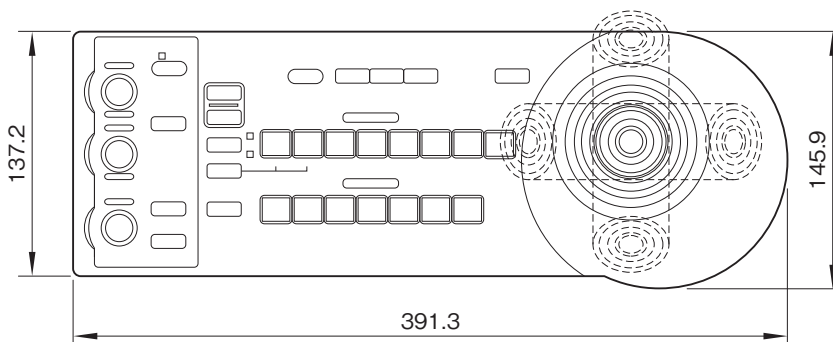

RM-BR300は、リモートカメラ用のジョイスティックコントローラー付きリモートコントロールユニットです。

主な仕様

電源	: DC10.8 ~ 13.2V
消費電力	: 2.4W
外形寸法(幅×高さ×奥行)	: 約391.3×165×145.9mm
質量	: 約950g
付属品	
ACアダプター×1、電源ケーブル×1、RS-232Cケーブル(3m、8ピンミニDIN)×1、RS-422端子台コネクター×2、取扱説明書×1	

外形寸法図

単位：mm

仕様および外観は、改良のため予告なく変更されることがありますのであらかじめご了承ください。