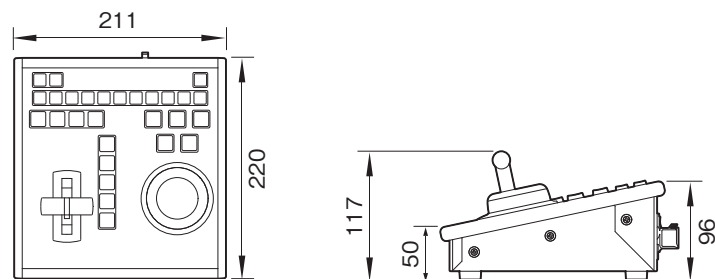

PWSK-4403は、ライブオペレーションに必要な機能を全て有した、PWS-4500専用のコントローラー。コントロールソフトウェア“PWA-PRC1”と併せて使うことで、快適なライブオペレーションを実現します。

主な仕様

入/出力端子	
接続端子	: USB2.0(Type-B) × 1
一般	
電源	: DC12V、1A
動作温度	: 5~40度
動作湿度	: 20~90%
質量	: 約 1.7kg
外形寸法(幅×高さ×奥行)	: 約 211 × 117 × 220mm
付属品	
ACアダプター(1)、オペレーションガイド(1)	

外形寸法図

単位 : mm

仕様および外観は、改良のため予告なく変更されることがありますのであらかじめご了承ください。