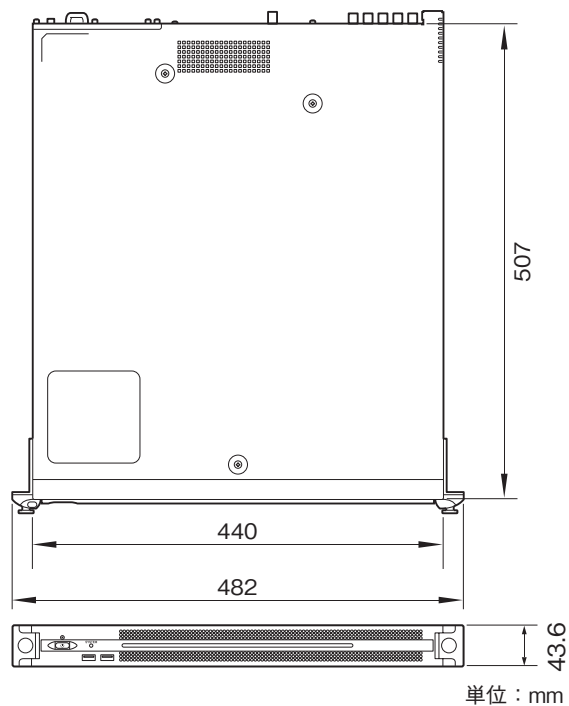

PWS-110NM1は、IP Liveプロダクションシステムのセットアップや接続デバイスのステータスモニタリング、映像と音声信号のルーティングなどが可能なシステムマネージャーです。

主な仕様

一般	
電源	: AC100～240V 50/60Hz
消費電力	: 235W
待機電力	: 3W以下
使用温度	: 5～35℃
保存温度	: -20～+60℃
使用湿度	: 20～90% (相対湿度)
保存湿度	: 5～80%
質量	: 約10.4kg
外形寸法(幅×高さ×奥行)	: 約440×43.6×507mm
CPU	
プロセッサ	: Intel Core i7-3770(3.4GHz)
メモリ	: 8GBytes SO-DIMM(DDR3) × 2
ドライブ(m-SATA)	: 120GBytes
拡張バス	: PCIeGen2 8Lane(30W) × 2
入出力	
LAN	: RJ-45 × 2 1000BASE-T 100BASE-TX
USB(前面/背面)	: Super Speed USB(USB3.0) Type A(6、うち前面2、背面4) 前面: 給電対応(各900mA) 背面: 右下のポートのみ給電対応(900mA)、他3ポートは給電非対応
HDMI	: Type A × 1 HDMI Ver. 1.4a、最大解像度1920×1200、60Hz
DisplayPort	: DisplayPort × 1 DisplayPort Ver.1.1a、最大解像度2560×1600、60Hz
付属品	
オペレーションマニュアル(1)、インストレーションマニュアル(1)、オペレーションガイド(1)	

外形寸法図

単位：mm

仕様および外観は、改良のため予告なく変更されることがありますのであらかじめご了承ください。